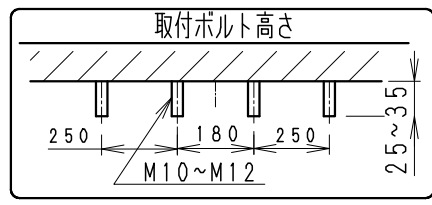

取付オプション
 チェーン吊具 (RB-409SA)
 パイプ吊具 (RB-412SA)
 詳しくはオプション仕様書参照
 (傾斜天井使用不可)

電源電線 (φ10.5キャプタイヤケーブル)
 (器具外1m)
 (電源接続は電源ボックス等で接続ください。)

傾斜天井対応

ガードオプション (別売)
 ガード RB-503S
 ガード付防眩パネル RB-504S

ランプ名	15000 TYPE LEDモジュール (交換可能)		
配光	超広角配光タイプ		
光源色	昼白色 (5000K)		
演色性	Ra70	LED光源寿命60000時間	
定格電圧 (V)	周波数 (Hz)	入力電流 (mA)	消費電力 (W)
100	50/60Hz	1220	121.1
200		607	118.6
242		508	118.7

生産終了品

器具質量 約8.5Kg

9				
8				
7	落下防止ワイヤー	ステンレス・φ2	2	
6	ア - ム	鋼板 (t4.5)	1	メタリック仕上 (シルバー)
5	カバ -	鋼板 (t0.8)	1	メタリック仕上 (シルバー)
4	本体	鋼板 (t1.6)	1	メタリック仕上 (シルバー)
3	ヒートシンク	アルミ	2	メタリック仕上 (シルバー)
2	LEDモジュール	RM36S750F-80NHP1	2	
1	電源ユニット		1	(無線モジュール1個付)

縮尺	1/10	タイプ	15000 TYPE	型番	ERG5413S
		品名	直付多灯ベースライト		