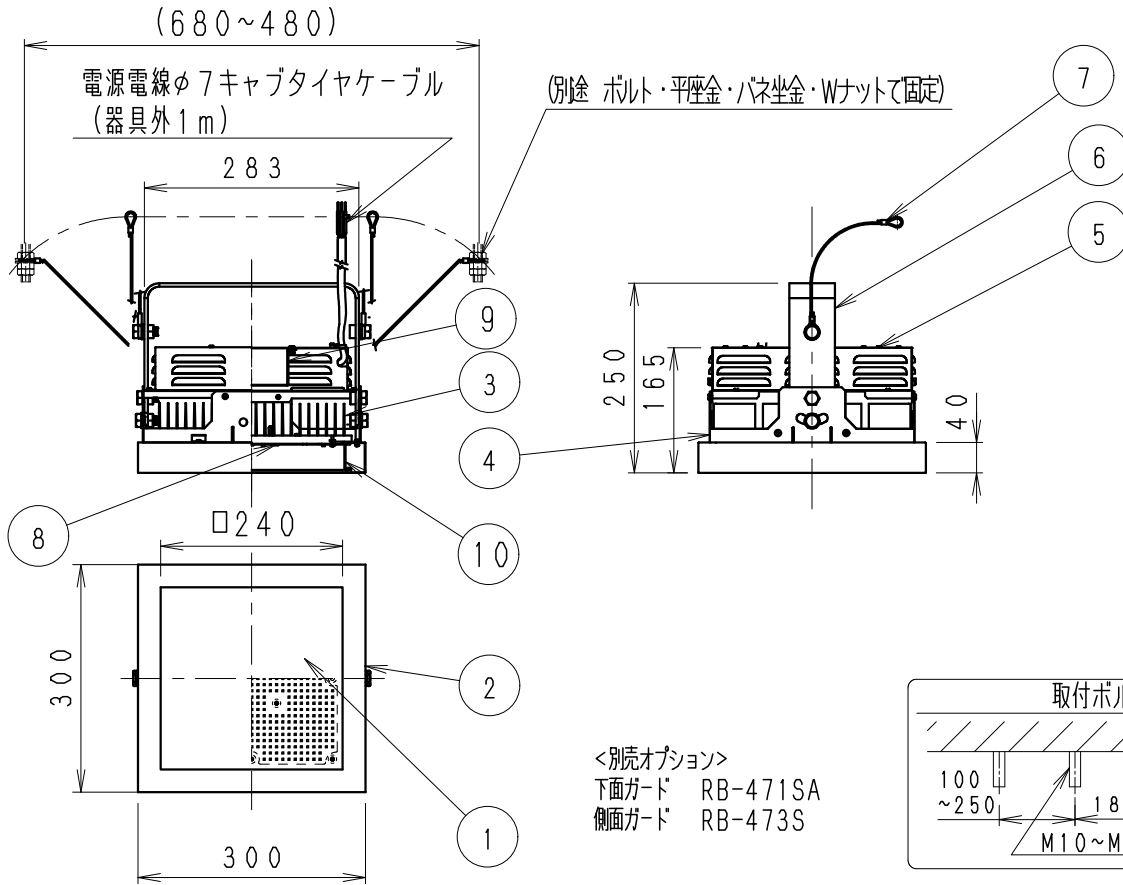

傾斜天井取付範囲

<別売オプション>  
 下面ガード RB-471SA  
 側面ガード RB-473S

ランプ名	20000 TYPE LEDモジュール (交換不可)		
配光	超広角配光タイプ		
光源色	昼白色 (5000K)		
演色性	Ra82	LED光源寿命	60000時間
定格電圧 (V)	周波数 (Hz)	入力電流 (mA)	消費電力 (W)
100	50/60Hz	1644	163.2
200		812	159.6
242		675	159.4