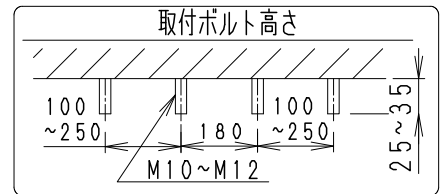

傾斜天井取付範囲

<別売オプション>  
 下面ガード RB-471SA  
 側面ガード RB-473S

ランプ名	20000 TYPE LEDモジュール (交換不可)		
配光	超広角配光タイプ		
光源色	昼白色 (5000K)		
演色性	Ra82	LED光源寿命	60000時間
定格電圧 (V)	周波数 (Hz)	入力電流 (mA)	消費電力 (W)
100	50/60Hz	1644	163.2
200		812	159.6
242		675	159.4