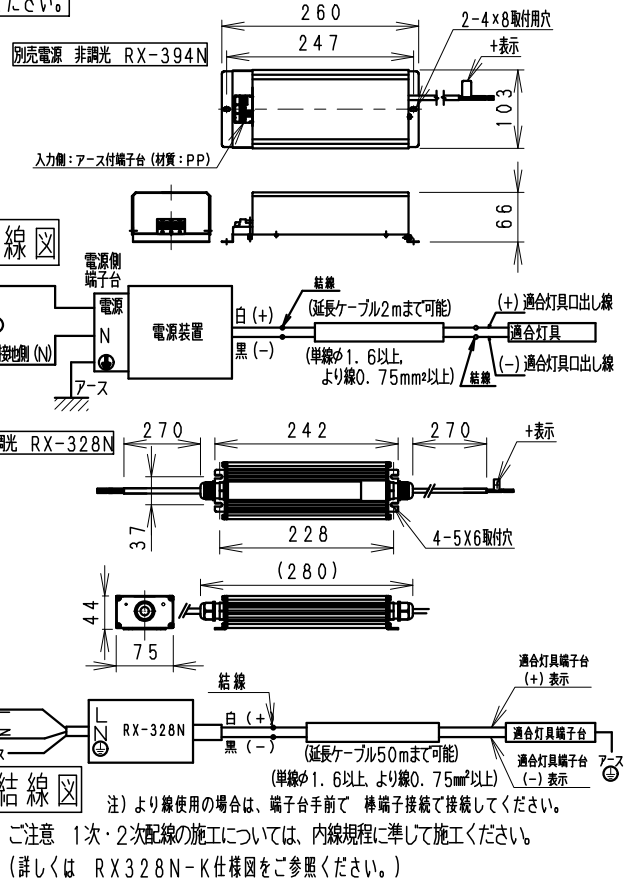

※オプション (別売)

詳細は各型番の仕様図をご参照ください。

- ・防眩パネル: RB-546S
- ・下面+側面ガード: RB-547S
- ・可動型取付金具: RB-548S

ランプ名	11000 TYPE LEDモジュール (交換不可)
配光	拡散配光タイプ
光源色	昼白色 (5200K)
演色性	Ra82 LED光源寿命60000時間

別売電源 RX-328N (非調光・100-242V)			
定格電圧 (V)	周波数 (Hz)	入力電流 (mA)	消費電力 (W)
100	50/60Hz	781	77.5
200		403	76.2
242		349	76.7

別売電源 RX-394N (非調光・100-242V)			
定格電圧 (V)	周波数 (Hz)	入力電流 (mA)	消費電力 (W)
100	50/60Hz	781	77.7
200		392	75.9
242		336	76.5

※LED素子は白熱灯・蛍光灯などの一般光源に比べバツキがあるため発光色、明るさが異なる場合がありますのでご了承ください。

(LED光源寿命は JIS C8155:2010 に準拠 光達維持率70%以上)

器具本体質量: 約2.4Kg
別売電源RX-328N: 1.4Kg
別売電源RX-394N: 0.6Kg
(器具本体質量と別売電源質量を足してください。)

縮尺	1/10	タイプ	11000 TYPE	型番	ERG5393SA
品名	シーリングペンダント電源別置				