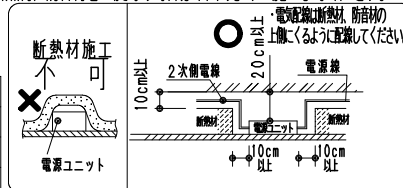

メタリック仕上 (シルバーメタリック)
(サンプル色: ES-M2半艶)

屋内用 (IP20)

部番	部品名	材質・素材厚	数量	備考
8	本体	アルミ (t1.6)	1	内面 白
7	ヒートシンク	アルミ板 (t1.6/0.5)	1	脱脂
6	枠	アルミ (t0.8)	1	メタリック仕上 (シルバーメタリック)
5	全面パネル	ポリカーボネート (t2)	1	透明 (シリコンパッキン付)
4	LEDモジュール		1	LEDモジュール交換不可
3	灯体	アルミ (t1.6)	1	メタリック仕上 (シルバーメタリック)
2	パイプ	アルミ (φ25)	1	メタリック仕上 (シルバーメタリック)
1	フレンジ	アルミダイカスト	1	メタリック仕上 (シルバーメタリック)

器具本体質量: 約2.4Kg
別売電源RX-328N: 1.4Kg
別売電源RX-394N: 0.6Kg
(器具本体質量と別売電源質量を足してください。)

縮尺	1/10	タイプ	11000 TYPE	型番	ERG5393SA
品名	シーリングペンダント電源別置