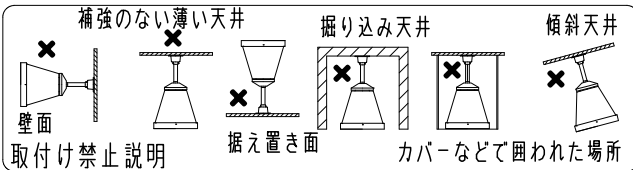

安全に関するご注意

- ・壁面・傾斜天井・やわらかい天井 (ロックウール等) には取り付けしないでください。指定以外の取り付けを行うと、天井材の破損、器具の落下の原因となります。
- ・この器具は、-20℃~+40℃の温度範囲でご使用ください。一時的に50℃までの高温でも使用できますが、継続使用の場合LEDの短寿命や光束低下の原因となりますのでご使用しないでください。
- ・電源線、アース線を確実に接続してください。アースが不完全な場合には感電の原因となります。
- ・この器具は、屋内直付専用です。湿気の多い場所、湯気が直接当たる場所、粉塵・腐食性ガスが発生する場所、油分の影響を受ける場所では、使用できません。誤って使用の場合、器具の落下及び絶縁不良、感電等の原因となります。
- ・特に振動が大きい場所、強い風が当たる場所には使用できません。そのまま使用すると器具落下の原因となります。
- ・点灯時および点灯中はLED光源を直視しないでください。器具の設置高さが低い場合、まぶしさを強く感じる場合があります。また見上げてご使用の場合は、設置高さに関係なくまぶしさを強く感じる場合があります。