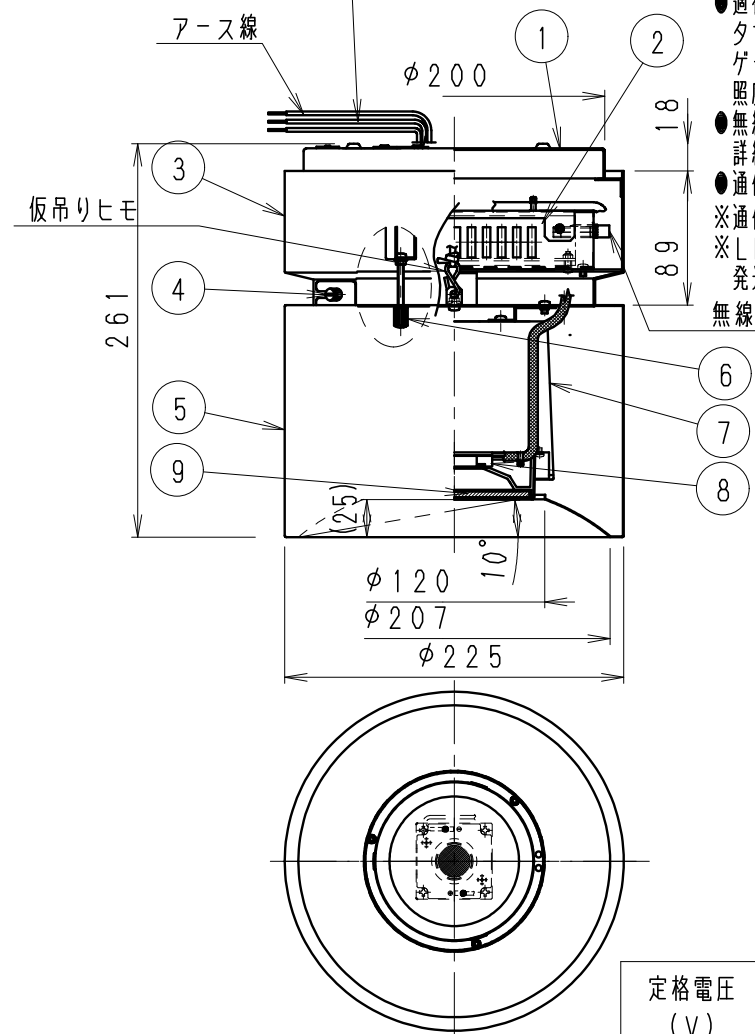

オプション吊具取付用 3-M4ネジ穴
(RB-363W・RB-364W)

コネクター (材質: PA)

器具外コード長さ 約250mm

- 調光率5~100% (無線信号制御方式)
 - 適合システム機器
タブレット型コントローラ (RX-270N)
ゲートウェイ (RX-266W)
照度・人感センサー (RX-268W)
 - 無線調光制御システム (スマートレゾシステム) の詳細はカタログを参照してください。
 - 通信距離 半径35m以内
※通信距離は設置環境により異なる場合がありますのでご了承ください。
※LED素子は白熱灯・蛍光灯などの一般光源に比べバラツキがあるため発光色、明るさが異なる場合がありますのでご了承ください。
- 無線モジュール (材質: PC)

白 日 塗 工 : N-93・マンセル : N9.3 (近似値)					定格電圧 (V)	周波数 (Hz)	入力電圧 (V)	入力電流 (mA)	消費電力 (W)	特記事項 ・電源内蔵 (100-242V) ・無線調光タイプ ・近接照度距離0.5m・LEDモジュール交換不可 ・LED光源寿命60000時間 (JIS C8155:2010に準拠)	型番 (超広角配光タイプ) ERG5339W		
9	前面ガラス	強化ガラス:t4.0	1	透 明 消	AC100-242	50/60	100	757	73.4			適合ランプ 球付 7500TYPE LEDモジュール 昼白色タイプ (5000K) Ra82	承認 検印 作成 生産終了品 水 田 山
8	LEDモジュール		1				200	382	72.6				
7	ヒートシンク	アルミダイキャスト	1				242	333	72.6				
6	カバー取付ネジ	真鍮・M4	2	白 艶 消	W・数 - 尺 度 1/5								
5	カバ	鋼板・t0.5	1	白 艶 消									
4	フレンジ本体取付ナット	真鍮・M4	3	白 艶 消									
3	フレンジ本体	鋼板・t1.0	1	白 艶 消									
2	電源装置		1										
1	取付板	鋼板・t1.0	1	白 艶 消	部 番 部 品 名 材質・素材厚 数量 備 考 器具質量 約 3.5 Kg								
部 番 部 品 名 材質・素材厚 数量 備 考 器具質量 約 3.5 Kg													