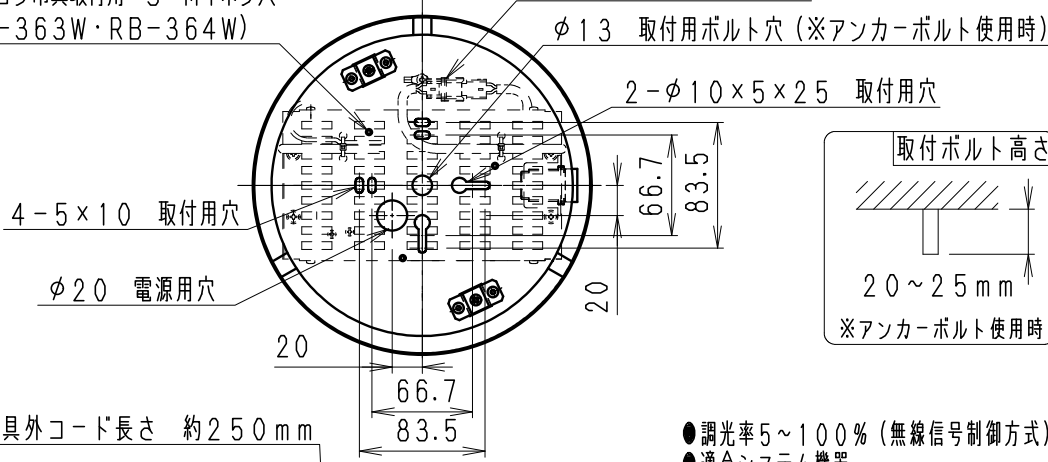

オプション吊具取付用 3-M4ネジ穴
(RB-363W・RB-364W)

コネクター (材質: PA)

器具外コード長さ 約250mm

- 調光率5~100% (無線信号制御方式)
 - 適合システム機器
タブレット型コントローラ (RX-270N)
ゲートウェイ (RX-266W)
照度・人感センサー (RX-268W)
 - 無線調光制御システム (スマートレゾシステム) の詳細はカタログを参照してください。
 - 通信距離 半径35m以内
※通信距離は設置環境により異なる場合がありますのでご了承ください。
※LED素子は白熱灯・蛍光灯などの一般光源に比べバラツキがあるため発光色、明るさが異なる場合がありますのでご了承ください。
- 無線モジュール (材質: PC)

白 日 塗 工 : N-93・マンセル : N9.3 (近似値)					定格電圧 (V)	周波数 (Hz)	入力電圧 (V)	入力電流 (mA)	消費電力 (W)	特記事項 ・電源内蔵 (100-242V) ・無線調光タイプ ・近接照度距離0.5m・LEDモジュール交換不可 ・LED光源寿命60000時間 (JIS C8155:2010に準拠)	型番 (超広角配光タイプ) ERG5339W		
9	前面ガラス	強化ガラス:t4.0	1	透 明 消	AC100-242	50/60	100	757	73.4			適合ランプ 球付 7500TYPE LEDモジュール 昼白色タイプ (5000K) Ra82	承認 検印 作成 生産終了品 水 田 山
8	LEDモジュール		1				200	382	72.6				
7	ヒートシンク	アルミダイキャスト	1				242	333	72.6				
6	カバー取付ネジ	真鍮・M4	2	白 艶 消	W・数 - 尺 度 1/5								
5	カバ	鋼板・t0.5	1	白 艶 消									
4	フレンジ本体取付ナット	真鍮・M4	3	白 艶 消									
3	フレンジ本体	鋼板・t1.0	1	白 艶 消									
2	電源装置		1										
1	取付板	鋼板・t1.0	1	白 艶 消	部 番 部 品 名 材質・素材厚 数量 備 考 器具質量 約 3.5 Kg								
部 番 部 品 名 材質・素材厚 数量 備 考 器具質量 約 3.5 Kg													