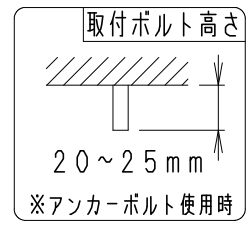

オプション吊具取付用 3-M4ネジ穴
(RB-363W・RB-364W)

コネクター (材質: PA)

器具外コード長さ 約250mm

- 調光率5~100% (無線信号制御方式)
 - 適合システム機器
タブレット型コントローラ (RX-270N)
ゲートウェイ (RX-266W)
照度・人感センサー (RX-268W)
 - 無線調光制御システム (スマートレゾシステム) の詳細はカタログを参照してください。
 - 通信距離 半径35m以内
※通信距離は設置環境により異なる場合がありますのでご了承ください。
※LED素子は白熱灯・蛍光灯などの一般光源に比べバラツキがあるため発光色、明るさが異なる場合がありますのでご了承ください。
- 無線モジュール (材質: PC)

白 日 塗 工 : N-93・マンセル : N9.3 (近似値)					定格電圧 (V)	周波数 (Hz)	入力電圧 (V)	入力電流 (mA)	消費電力 (W)	特記事項 ・電源内蔵 (100-242V) ・無線調光タイプ ・近接照度距離0.5m・LEDモジュール交換不可 ・LED光源寿命60000時間 (JIS C8155:2010に準拠)	型番 (超広角配光タイプ) ERG5339W		
9	前面ガラス	強化ガラス:t4.0	1	透 明 消	AC100-242	50/60	100	757	73.4			適合ランプ 球付 7500TYPE LEDモジュール 昼白色タイプ (5000K) Ra82	承認 検印 作成 生産終了品 水 田 山
8	LEDモジュール		1				200	382	72.6				
7	ヒートシンク	アルミダイキャスト	1				242	333	72.6				
6	カバー取付ネジ	真鍮・M4	2	白 艶 消	W・数 - 尺 度 1/5								
5	カバ	鋼板・t0.5	1	白 艶 消									
4	フレンジ本体取付ナット	真鍮・M4	3	白 艶 消									
3	フレンジ本体	鋼板・t1.0	1	白 艶 消									
2	電源装置		1										
1	取付板	鋼板・t1.0	1	白 艶 消	部 番 部 品 名 材質・素材厚 数量 備 考 器具質量 約 3.5 Kg								
部 番 部 品 名 材質・素材厚 数量 備 考 器具質量 約 3.5 Kg													