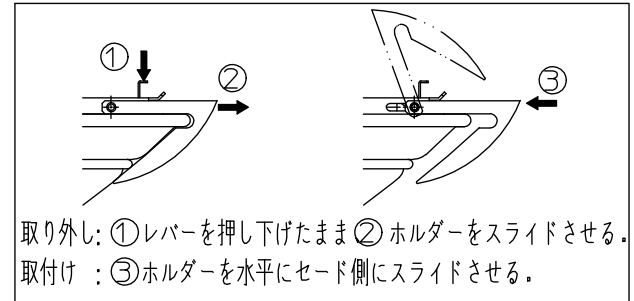

セード着脱方法

◇LED光源について

- ・LED素子は白熱灯・蛍光灯などの一般光源に比べバラツキがあるため発光色、明るさが異なる場合がありますのでご了承ください。
- ・パイロットランプを内蔵したスイッチとの組合せでは、LEDが完全に消灯しない場合があります。
- ・ラジオやテレビなどの音響機器の近くで点灯しますと、雑音が入ることがありますのでご注意ください。
- ・赤外線リモコンを採用したテレビなどの近くで点灯しますと誤動作する場合があります。
- ・大電力機器（コピー機、ドライヤー、電子レンジ、冷暖房機器など）を使用した場合の瞬時的な電圧変動によって、ちらついたり明るさが変化したりする場合があります。

ランプ×数	定格電圧	定格周波数	消費電力	入力電流	調光
R7000A (LDA6L-G)×3	100V	50/60Hz	18W	330mA	調光不可
R7000B (LDA5L-G)×3	100V	50/60Hz	14.7W	285mA	調光不可

本体：白 日塗工：N-95・マンセル：N9.5(近似値)

7					特記事項	型番
6	セード	アクリル	1	乳白マット	・引掛ローゼットに取付可能 ・LED光源寿命：約40000時間 ・調光不可 ・角形引掛シーリングプラグ付 LEDZランプ電球色タイプ 2800K・Ra80・R7000A (LDA6L-G) もしくは 2700K・Ra82・R7000B (LDA5L-G) 口金：E26	ERG5285K 承認 検印 作成 生産終了品 水 田 備後
5	セードホルダー	亜鉛ダイキャスト	4	ゴールドヘアライン		
4	ラッチレバー	ステンレス	2			
3	本体	鋼板	1	白		
2	防虫パッキン	ポリウレタン	1		球付	
1	取付板	亜鉛鋼板	1		W・数	最大6W × 3
部番	部 品 名	材質・素材厚	数量	備 考	器具質量	約 3.7 Kg
					尺 度	1/10