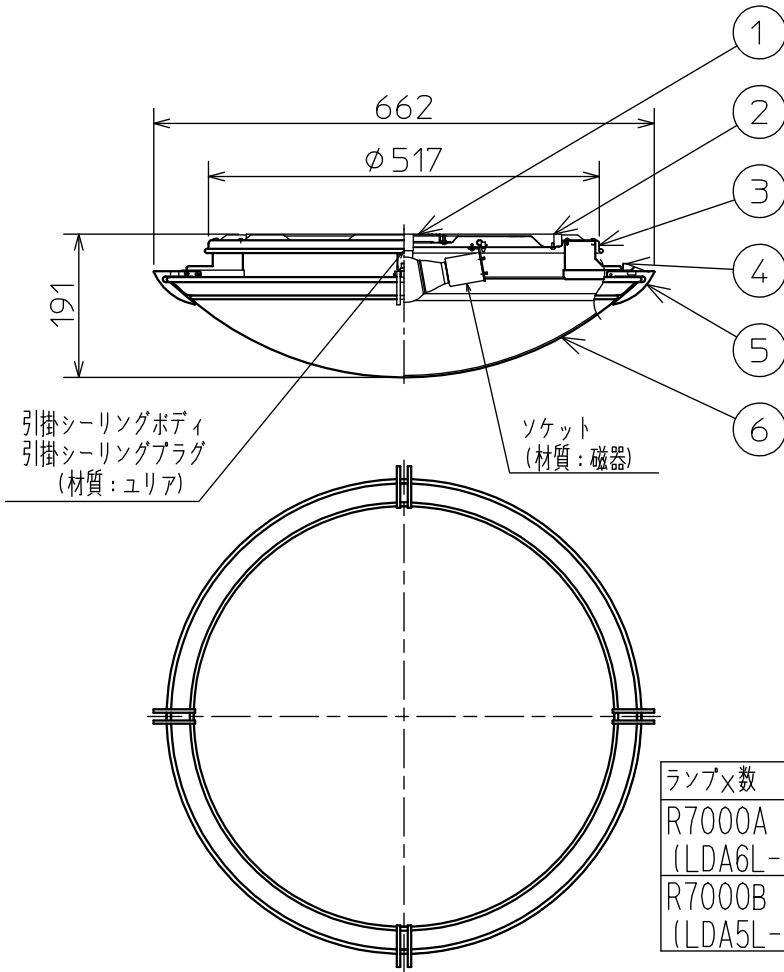

セード着脱方法

◇LED光源について

- ・LED素子は白熱灯・蛍光灯などの一般光源に比べバラツキがあるため発光色、明るさが異なる場合がありますのでご了承ください。
- ・パイロットランプを内蔵したスイッチとの組合せでは、LEDが完全に消灯しない場合があります。
- ・ラジオやテレビなどの音響機器の近くで点灯しますと、雑音が入ることがありますのでご注意ください。
- ・赤外線リモコンを採用したテレビなどの近くで点灯しますと誤動作する場合があります。
- ・大電力機器（コピー機、ドライヤー、電子レンジ、冷暖房機器など）を使用した場合の瞬時的な電圧変動によって、ちらついたり明るさが変化したりする場合があります。

ランプ×数	定格電圧	定格周波数	消費電力	入力電流	調光
R7000A (LDA6L-G)×3	100V	50/60Hz	18W	330mA	調光不可
R7000B (LDA5L-G)×3	100V	50/60Hz	14.7W	285mA	調光不可

本体：白 日塗工：N-95・マンセル：N9.5(近似値)

7					特記事項	型番
6	セード	アクリル	1	乳白マット	・引掛ローゼットに取付可能 ・LED光源寿命：約40000時間 ・調光不可 ・角形引掛シーリングプラグ付 LEDZランプ電球色タイプ 2800K・Ra80・R7000A (LDA6L-G) もしくは 2700K・Ra82・R7000B (LDA5L-G) 口金：E26	ERG5285K 承認 検印 作成 生産終了品 水 田 備後
5	セードホルダー	亜鉛ダイキャスト	4	ゴールドヘアライン		
4	ラッチレバー	ステンレス	2			
3	本体	鋼板	1	白		
2	防虫パッキン	ポリウレタン	1		球付	
1	取付板	亜鉛鋼板	1		W・数	最大6W × 3
部番	部 品 名	材質・素材厚	数量	備 考	器具質量	約 3.7 Kg
					尺 度	1/10