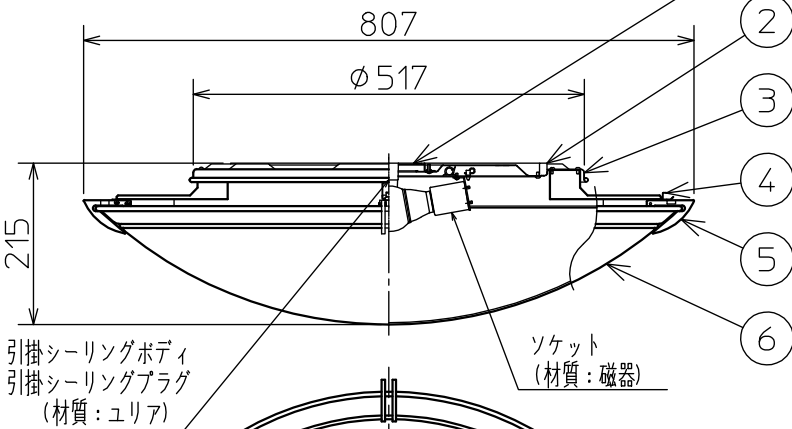

◇LED光源について

- ・LED素子は白熱灯・蛍光灯などの一般光源に比べバラツキがあるため発光色、明るさが異なる場合がありますのでご了承ください。
- ・パイロットランプを内蔵したスイッチとの組合せでは、LEDが完全に消灯しない場合があります。
- ・ラジオやテレビなどの音響機器の近くで点灯しますと、雑音が入ることがありますのでご注意ください。
- ・赤外線リモコンを採用したテレビなどの近くで点灯しますと誤動作する場合があります。
- ・大電力機器（コピー機、ドライヤー、電子レンジ、冷暖房機器など）を使用した場合の瞬時的な電圧変動によって、ちらついたり明るさが変化したりする場合があります。

ランプ×数	定格電圧	定格周波数	消費電力	入力電流	調光
R7000A (LDA6L-G) ×4	100V	50/60Hz	24W	440mA	調光不可
R7000B (LDA5L-G) ×4	100V	50/60Hz	19.6W	380mA	調光不可

本体: 白 日塗工: N-95・マンセル: N9.5(近似値)

7					特記事項	型番		
6	セード	アクリル	1	乳白マット	・引掛ローゼットに取付可能 ・LED光源寿命: 約40000時間 ・調光不可 ・角形引掛シーリングプラグ付	ERG5284K		
5	セードホルダー	亜鉛ダイキャスト	4	ゴールドヘアライン				
4	ラッチレバー	ステンレス	2					
3	本体	鋼板	1	白				
2	防虫パッキン	ポリウレタン	1		適合ランプ	LEDZランプ電球色タイプ 2800K・Ra80・R7000A (LDA6L-G) もしくは 2700K・Ra82・R7000B (LDA5L-G) 口金: E26		
1	取付板	亜鉛鋼板	1		球付			
部番	部 品 名	材質・素材厚	数量	備 考	器具質量	W・数	尺 度	
					約 4.6 Kg	最大6W × 4	1/10	

承認 検印 作成
生産終了品
水田