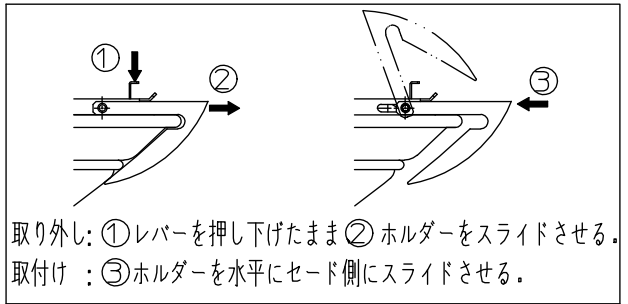

セード着脱方法

◇LED光源について

- ・LED素子は白熱灯・蛍光灯などの一般光源に比べバラツキがあるため発光色、明るさが異なる場合がありますのでご了承ください。
- ・パイロットランプを内蔵したスイッチとの組合せでは、LEDが完全に消灯しない場合があります。
- ・ラジオやテレビなどの音響機器の近くで点灯しますと、雑音が入ることがありますのでご注意ください。
- ・赤外線リモコンを採用したテレビなどの近くで点灯しますと誤動作する場合があります。
- ・大電力機器（コピー機、ドライヤー、電子レンジ、冷暖房機器など）を使用した場合の瞬時的な電圧変動によって、ちらついたり明るさが変化したりする場合があります。

ランプ×数	定格電圧	定格周波数	消費電力	入力電流	調光
R7000A (LDA6L-G) ×4	100V	50/60Hz	24W	440mA	調光不可
R7000B (LDA5L-G) ×4	100V	50/60Hz	19.6W	380mA	調光不可

本体: 白 日塗工: N-95・マンセル: N9.5(近似値)

7					特記事項	型番		
6	セード	アクリル	1	乳白マット	・引掛ローゼットに取付可能 ・LED光源寿命: 約40000時間 ・調光不可 ・角形引掛シーリングプラグ付	ERG5284K		
5	セードホルダー	亜鉛ダイキャスト	4	ゴールドヘアライン				
4	ラッチレバー	ステンレス	2					
3	本体	鋼板	1	白				
2	防虫パッキン	ポリウレタン	1		適合ランプ	LEDZランプ電球色タイプ 2800K・Ra80・R7000A (LDA6L-G) もしくは 2700K・Ra82・R7000B (LDA5L-G) 口金: E26		
1	取付板	亜鉛鋼板	1		球付			
部番	部 品 名	材質・素材厚	数量	備 考	器具質量	W・数	尺 度	
					約 4.6 Kg	最大6W × 4	1/10	

承認 検印 作成
生産終了品
水田