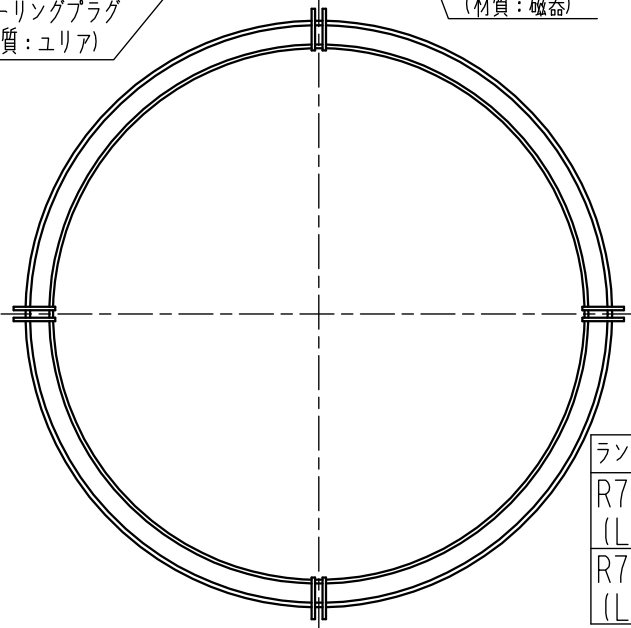

◇LED光源について

- ・LED素子は白熱灯・蛍光灯などの一般光源に比べバラツキがあるため発光色、明るさが異なる場合がありますのでご了承ください。
- ・パイロットランプを内蔵したスイッチとの組合せでは、LEDが完全に消灯しない場合があります。
- ・ラジオやテレビなどの音響機器の近くで点灯しますと、雑音が入ることがありますのでご注意ください。
- ・赤外線リモコンを採用したテレビなどの近くで点灯しますと誤動作する場合があります。
- ・大電力機器（コピー機、ドライヤー、電子レンジ、冷暖房機器など）を使用した場合の瞬時的な電圧変動によって、ちらついたり明るさが変化したりする場合があります。

ランプ×数	定格電圧	定格周波数	消費電力	入力電流	調光
R7000A (LDA6L-G) ×4	100V	50/60Hz	24W	440mA	調光不可
R7000B (LDA5L-G) ×4	100V	50/60Hz	19.6W	380mA	調光不可

本体: 白 日塗工: N-95・マンセル: N9.5(近似値)

7					特記事項	型番		
6	セード	アクリル	1	乳白マット	・引掛ローゼットに取付可能 ・LED光源寿命: 約40000時間 ・調光不可 ・角形引掛シーリングプラグ付	ERG5284K		
5	セードホルダー	亜鉛ダイキャスト	4	ゴールドヘアライン				
4	ラッチレバー	ステンレス	2					
3	本体	鋼板	1	白				
2	防虫パッキン	ポリウレタン	1		適合ランプ	LEDZランプ電球色タイプ 2800K・Ra80・R7000A (LDA6L-G) もしくは 2700K・Ra82・R7000B (LDA5L-G) 口金: E26		
1	取付板	亜鉛鋼板	1		球付			
部番	部 品 名	材質・素材厚	数量	備 考	器具質量	W・数	尺 度	
					約 4.6 Kg	最大6W × 4	1/10	

承認 検印 作成
生産終了品
水田