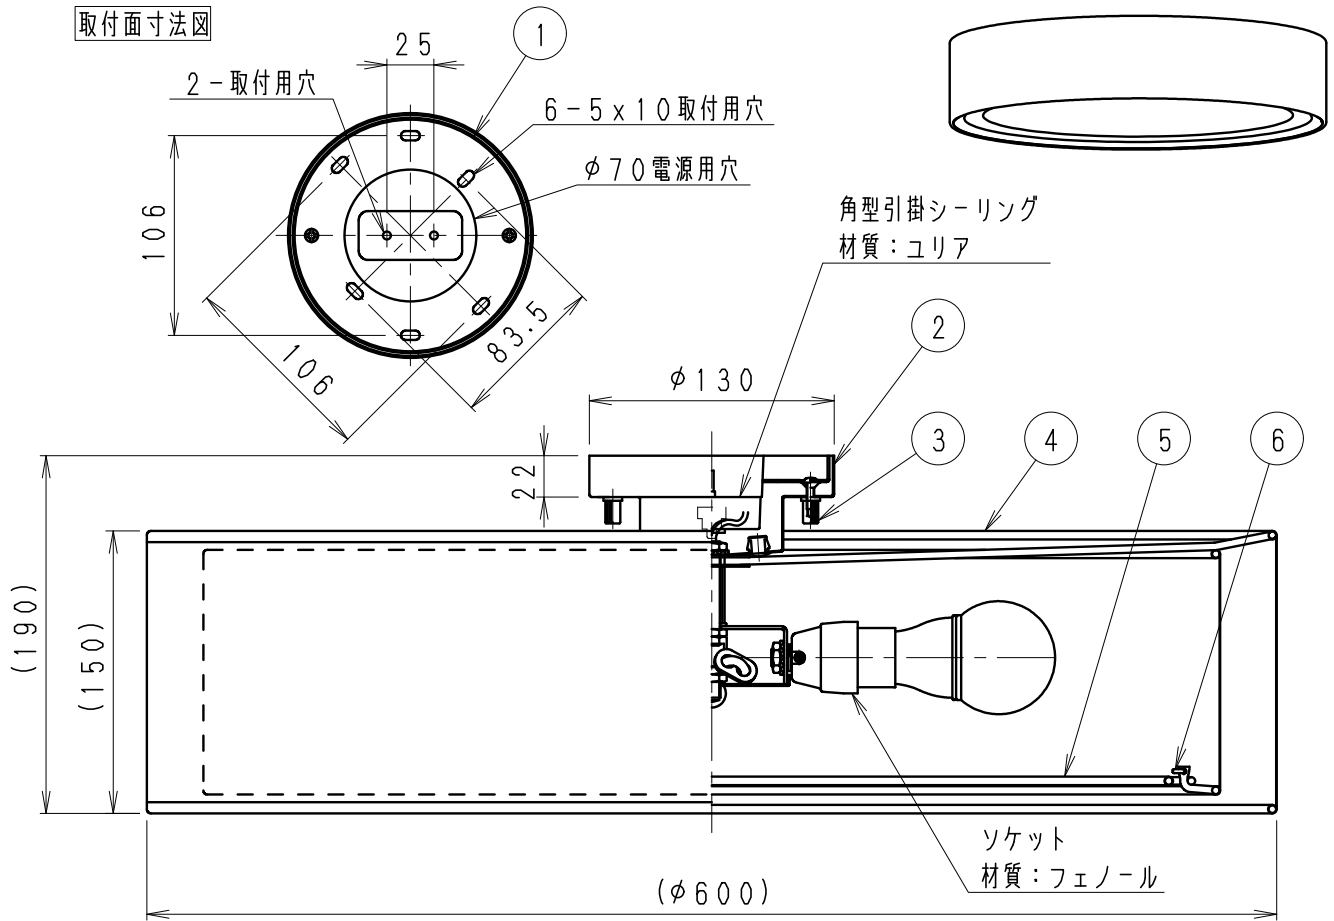

取付面寸法図

- ・ LED素子は白熱灯・蛍光灯などの一般光源に比べバツキがあるため発光色、明るさが異なる場合がありますのでご了承ください。
- ・ パイロットランプを内蔵したスイッチとの組み合わせではLEDが完全に消灯しない場合があります。
- ・ ラジオやテレビなどの音響機器の近くで点灯しますと雑音が入ることがありますのでご注意ください。
- ・ 赤外線リモコンを採用したテレビなどの近くで点灯しますと誤動作する場合があります。
- ・ 適合LED光源は調光できません。
- ・ 大電力機器（コピー機、ドライヤー、電子レンジ、冷暖房機器など）を使用した場合の瞬時的な電圧変動によって、ちらついたり明るさが変化したりする場合があります。

ランプ型番	定格電圧 (V)	周波数 (Hz)	入力電流 (mA)	消費電力 (W)
R7000A	AC100V	50/60	440	24
R7000B	AC100V	50/60	380	19.6

7				特記事項		型番	
6	落下防止ピン	鋼線	1	手作り品の為、() 内寸法、色味、模様が多少異なります。		ERG5272W	
5	遮光板	布	1	オフホワイト	引掛ローゼットに取付可能、角型引掛シーリング付。		承認 検印 作成 水田
4	本体	鋼材/布/レース	1	ホワイト	調光不可、LED光源寿命：約40000時間		
3	取付ナット	シンチュウ・M4	2	ニッケルメッキ	適合ランプ	LEDZランプ電球色タイプ 2800K・Ra80 R7000A (LDA6L-G) もしくは 2700K・Ra82 R7000B (LDA5L-G) 口金：E26	
2	フレンジ	鋼板	1	ホワイトプロズメック	球付	生産終了品	
1	取付板	鋼板・t1.0	1	ニッケルメッキ	W・数	最大 6W X 4	尺度
部番	部品名	材質・素材厚	数量	備考	器具質量	約 2.0 Kg	1/4