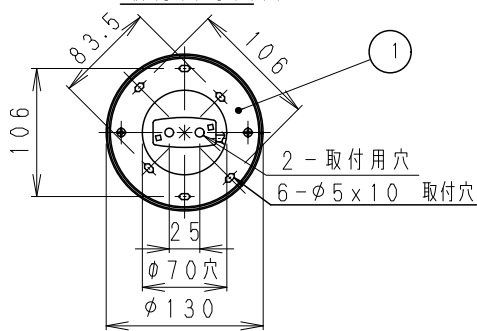

取付面寸法図

◇LED光源について

- ・LED素子は白熱灯・蛍光灯などの一般光源に比べバラツキがあるため、発光色、明るさが異なる場合がありますのでご了承ください。
- ・パイロットランプを内蔵したスイッチとの組合せでは、LEDが完全消灯しない場合があります。
- ・ラジオやテレビなどの音響機器の近くで点灯すると、雑音が入ることがありますのでご注意ください。
- ・赤外線リモコンを採用したテレビなどの近くで点灯すると、誤動作する場合があります。
- ・大電力機器（コピー機、ドライヤー、電子レンジ、冷暖房機器など）を使用した場合の瞬時的な電圧変動によって、ちらついたり明るさが変化したりする場合があります。

型番	定格電圧 (V)	周波数 (Hz)	入力電流 (mA)	消費電力 (W)
R7000A	AC100	50/60	440	24.0
R7000B	AC100	50/60	380	19.6

7	セード取付ナット	シンチュウ	1	ホワイトブロンズメッキ	特記事項 ・( )内寸法は手作り品の為バラツキがあります。 ・手作り品の為、寸法、色味、模様異なります。 ・角形引掛シーリング付 ・引掛けローゼット取付可能 ・LED光源寿命:約40,000h ・調光不可 適合ランプ LEDZランプ電球色タイプ 2800K・Ra80 R7000A (LDA6L-G) もしくは 2700K・Ra82 R7000B (LDA5L-G) 口金:E26 球付	型番 ERG5259S				
6	カバー	アクリル	1	透明 消						
5	セード	糸(裏地白色PVC)	1	シルバー						
4	袋ナット	シンチュウ(M4)	2	クロームメッキ						
3	フレンジ	鋼板(t1.0)	1	ホワイトブロンズメッキ						
2	角形引掛シーリング	P B T	1	白						
1	取付板	亜鉛鋼板(t1.0)	1							
部番	部品名	材質・素材厚	数量	備考	器具質量	W・数	最大6.0W×4	尺度	1/5	
					約 3.3 Kg					

生産終了品