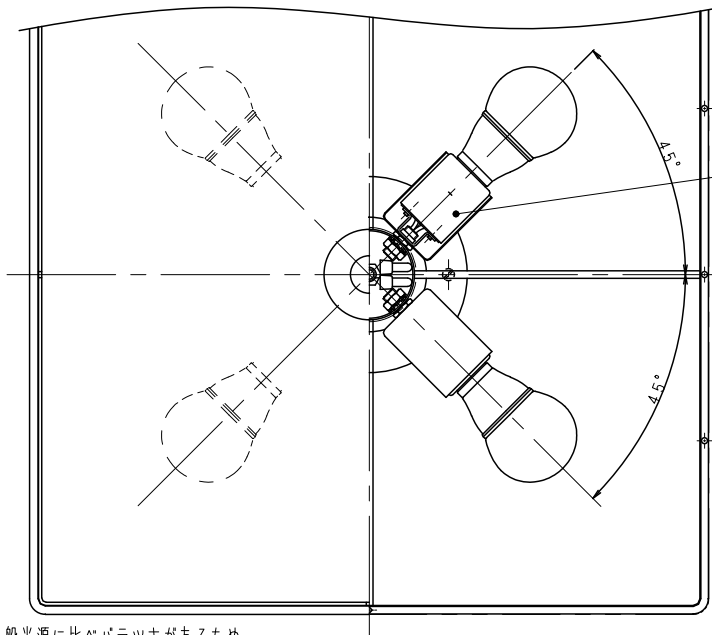

取付面寸法図

◇LED光源について

- ・LED素子は白熱灯・蛍光灯などの一般光源に比べバラツキがあるため、発光色、明るさが異なる場合がありますのでご了承ください。
- ・パイロットランプを内蔵したスイッチとの組合せでは、LEDが完全消灯しない場合があります。
- ・ラジオやテレビなどの音響機器の近くで点灯すると、雑音が入ることがありますのでご注意ください。
- ・赤外線リモコンを採用したテレビなどの近くで点灯すると、誤動作する場合があります。
- ・大電力機器（コピー機、ドライヤー、電子レンジ、冷暖房機器など）を使用した場合の瞬時的な電圧変動によって、ちらついたり明るさが変化したりする場合があります。

型番	定格電圧 (V)	周波数 (Hz)	入力電流 (mA)	消費電力 (W)
R7000A	AC100	50/60	440	24.0
R7000B	AC100	50/60	380	19.6

7	セード取付ナット	シンチュウ	1	ホワイトブロンズメッキ	特記事項 ・( )内寸法は手作り品の為バラツキがあります。 ・手作り品の為、寸法、色味、模様異なります。 ・角形引掛シーリング付 ・引掛けローゼット取付可能 ・LED光源寿命:約40,000h ・調光不可 適合ランプ LEDZランプ電球色タイプ 2800K・Ra80 R7000A (LDA6L-G) もしくは 2700K・Ra82 R7000B (LDA5L-G) 口金:E26 球付	型番 ERG5259S				
6	カバー	アクリル	1	透明 消						
5	セード	糸(裏地白色PVC)	1	シルバー						
4	袋ナット	シンチュウ(M4)	2	クロームメッキ						
3	フレンジ	鋼板(t1.0)	1	ホワイトブロンズメッキ						
2	角形引掛シーリング	P B T	1	白						
1	取付板	亜鉛鋼板(t1.0)	1							
部番	部品名	材質・素材厚	数量	備考	器具質量	W・数	最大6.0W×4	尺度	1/5	
					約 3.3 Kg					

生産終了品