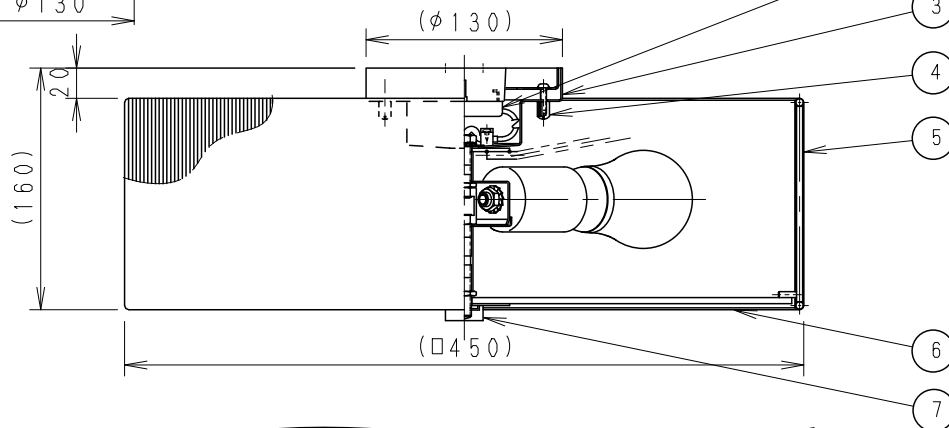

取付面寸法図

◇LED光源について

- ・LED素子は白熱灯・蛍光灯などの一般光源に比べバラツキがあるため、発光色、明るさが異なる場合がありますのでご了承ください。
- ・パイロットランプを内蔵したスイッチとの組合せでは、LEDが完全消灯しない場合があります。
- ・ラジオやテレビなどの音響機器の近くで点灯すると、雑音が入ることがありますのでご注意ください。
- ・赤外線リモコンを採用したテレビなどの近くで点灯すると、誤動作する場合があります。
- ・大電力機器（コピー機、ドライヤー、電子レンジ、冷暖房機器など）を使用した場合の瞬時的な電圧変動によって、ちらついたり明るさが変化したりする場合があります。

| 7  | セード取付ナット  | シンチュウ      | 1  | ホワイトブロンズメッキ | 特記事項<br>・( )内寸法は手作り品の為バラツキがあります。<br>・手作り品の為、寸法、色味、模様異なります。<br>・角形引掛シーリング付 ・引掛けローゼット取付可能<br>・LED光源寿命:約40,000h ・調光不可<br>適合ランプ<br>LEDZランプ電球色タイプ<br>2800K・Ra80 R7000A (LDA6L-G)<br>もしくは<br>2700K・Ra82 R7000B (LDA5L-G)<br>口金:E26<br>球付 | 型番<br>ERG5259S |          |    |     |  |
|----|-----------|------------|----|-------------|--|----------------|----------|----|-----|--|
| 6  | カバー       | アクリル       | 1  | 透明 消        |  |                |          |    |     |  |
| 5  | セード       | 糸(裏地白色PVC) | 1  | シルバー        |  |                |          |    |     |  |
| 4  | 袋ナット      | シンチュウ(M4)  | 2  | クロームメッキ     |  |                |          |    |     |  |
| 3  | フレンジ      | 鋼板(t1.0)   | 1  | ホワイトブロンズメッキ |  |                |          |    |     |  |
| 2  | 角形引掛シーリング | P B T      | 1  | 白           |  |                |          |    |     |  |
| 1  | 取付板       | 亜鉛鋼板(t1.0) | 1  |             |  |                |          |    |     |  |
| 部番 | 部品名       | 材質・素材厚     | 数量 | 備考          | 器具質量   | W・数            | 最大6.0W×4 | 尺度 | 1/5 |  |
|    |           |            |    |             | 約 3.3 Kg   |                |          |    |     |  |