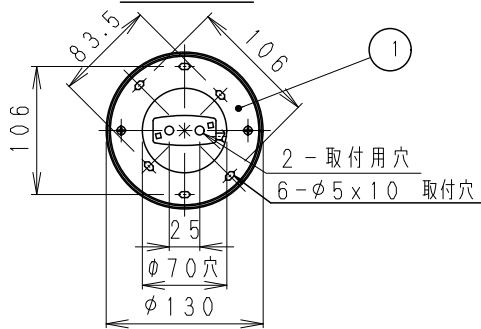

取付面寸法図

◇LED光源について

- ・LED素子は白熱灯・蛍光灯などの一般光源に比べバラツキがあるため、発光色、明るさが異なる場合がありますのでご了承ください。
- ・パイロットランプを内蔵したスイッチとの組合せでは、LEDが完全消灯しない場合があります。
- ・ラジオやテレビなどの音響機器の近くで点灯すると、雑音が入ることがありますのでご注意ください。
- ・赤外線リモコンを採用したテレビなどの近くで点灯すると、誤動作する場合があります。
- ・大電力機器（コピー機、ドライヤー、電子レンジ、冷暖房機器など）を使用した場合の瞬時的な電圧変動によって、ちらついたり明るさが変化したりする場合があります。

型番	定格電圧 (V)	周波数 (Hz)	入力電流 (mA)	消費電力 (W)
R7000A	AC100	50/60	440	24.0
R7000B	AC100	50/60	380	19.6

7	セード取付ナット	シンチュウ	1	ホワイトブロンズメッキ	特記事項 ・( )内寸法は手作り品の為バラツキがあります。 ・手作り品の為、寸法、色味、模様異なります。 ・角形引掛シーリング付 ・引掛けローゼット取付可能 ・LED光源寿命：約40,000h ・調光不可 適合ランプ LEDZランプ電球色タイプ 2800K・Ra80 R7000A (LDA6L-G) もしくは 2700K・Ra82 R7000B (LDA5L-G) 口金：E26 球付	型番 ERG5259B				
6	カバー	アクリル	1	透明消						
5	セード	糸(裏地白色PVC)	1	黒						
4	袋ナット	シンチュウ(M4)	2	クロームメッキ						
3	フレンジ	鋼板(t1.0)	1	ホワイトブロンズメッキ						
2	角形引掛シーリング	P B T	1	白						
1	取付板	亜鉛鋼板(t1.0)	1							
部番	部品名	材質・素材厚	数量	備考	器具質量	W・数	最大6.0W×4	尺度	1/5	
					約 3.3 Kg					

生産終了品