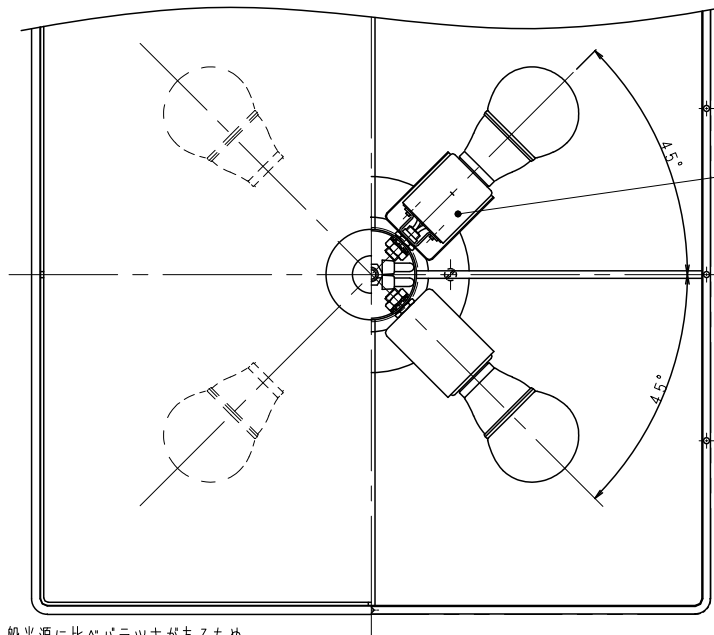

取付面寸法図

◇LED光源について

- ・LED素子は白熱灯・蛍光灯などの一般光源に比べバラツキがあるため、発光色、明るさが異なる場合がありますのでご了承ください。
- ・パイロットランプを内蔵したスイッチとの組合せでは、LEDが完全消灯しない場合があります。
- ・ラジオやテレビなどの音響機器の近くで点灯すると、雑音が入ることがありますのでご注意ください。
- ・赤外線リモコンを採用したテレビなどの近くで点灯すると、誤動作する場合があります。
- ・大電力機器（コピー機、ドライヤー、電子レンジ、冷暖房機器など）を使用した場合の瞬時的な電圧変動によって、ちらついたり明るさが変化したりする場合があります。

型番	定格電圧 (V)	周波数 (Hz)	入力電流 (mA)	消費電力 (W)
R7000A	AC100	50/60	440	24.0
R7000B	AC100	50/60	380	19.6

7	セード取付ナット	シンチュウ	1	ホワイトブロンズメッキ	特記事項 ・( )内寸法は手作り品の為バラツキがあります。 ・手作り品の為、寸法、色味、模様異なります。 ・角形引掛シーリング付 ・引掛けローゼット取付可能 ・LED光源寿命：約40,000h ・調光不可 適合ランプ LEDZランプ電球色タイプ 2800K・Ra80 R7000A (LDA6L-G) もしくは 2700K・Ra82 R7000B (LDA5L-G) 口金：E26 球付	型番 ERG5259B				
6	カバー	アクリル	1	透明消						
5	セード	糸(裏地白色PVC)	1	黒						
4	袋ナット	シンチュウ(M4)	2	クロームメッキ						
3	フレンジ	鋼板(t1.0)	1	ホワイトブロンズメッキ						
2	角形引掛シーリング	P B T	1	白						
1	取付板	亜鉛鋼板(t1.0)	1							
部番	部品名	材質・素材厚	数量	備考	器具質量	W・数	最大6.0W×4	尺度	1/5	
					約 3.3 Kg					