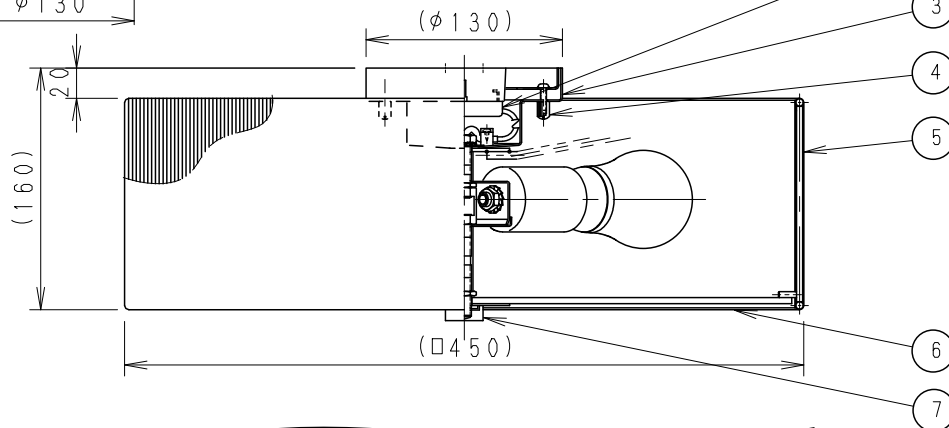

取付面寸法図

◇LED光源について

- ・LED素子は白熱灯・蛍光灯などの一般光源に比べバラツキがあるため、発光色、明るさが異なる場合がありますのでご了承ください。
- ・パイロットランプを内蔵したスイッチとの組合せでは、LEDが完全消灯しない場合があります。
- ・ラジオやテレビなどの音響機器の近くで点灯すると、雑音が入ることがありますのでご注意ください。
- ・赤外線リモコンを採用したテレビなどの近くで点灯すると、誤動作する場合があります。
- ・大電力機器（コピー機、ドライヤー、電子レンジ、冷暖房機器など）を使用した場合の瞬時的な電圧変動によって、ちらついたり明るさが変化したりする場合があります。

型番	定格電圧 (V)	周波数 (Hz)	入力電流 (mA)	消費電力 (W)
R7000A	AC100	50/60	440	24.0
R7000B	AC100	50/60	380	19.6

7	セード取付ナット	シンチュウ	1	ホワイトブロンズメッキ	特記事項 ・( )内寸法は手作り品の為バラツキがあります。 ・手作り品の為、寸法、色味、模様異なります。 ・角形引掛シーリング付 ・引掛けローゼット取付可能 ・LED光源寿命：約40,000h ・調光不可 適合ランプ LEDZランプ電球色タイプ 2800K・Ra80 R7000A (LDA6L-G) もしくは 2700K・Ra82 R7000B (LDA5L-G) 口金：E26 球付	型番 ERG5259B				
6	カバー	アクリル	1	透明消						
5	セード	糸(裏地白色PVC)	1	黒						
4	袋ナット	シンチュウ(M4)	2	クロームメッキ						
3	フレンジ	鋼板(t1.0)	1	ホワイトブロンズメッキ						
2	角形引掛シーリング	P B T	1	白						
1	取付板	亜鉛鋼板(t1.0)	1							
部番	部品名	材質・素材厚	数量	備考	器具質量	W・数	最大6.0W×4	尺度	1/5	
					約 3.3 Kg					