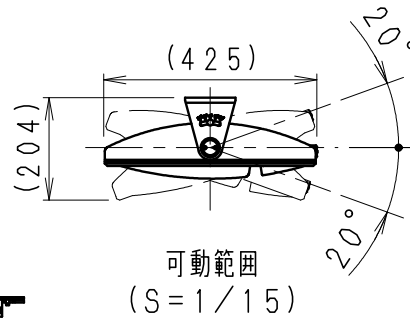

※水抜き穴は、本体に4ヶ所あります。
 取付方向や照射位置の調節角度より、最下部の水抜き穴を確保してください。
 水抜き用ネジ（1個）、ワッシャ（1枚）、ゴムワッシャ（1枚）を
 取りはずして水抜き穴を確保してください。

キャブタイヤコード 約2000mm
 2PNCT 1.25mm²×3芯 外径φ10.5 黒

※LED素子は白熱灯・蛍光灯などの一般光源に比べバラツキがあるため発光色、明るさが異なる場合がありますのでご了承ください。

広角配光タイプ

定格電圧 (V)	周波数 (Hz)	入力電圧 (V)	入力電流 (mA)	消費電力 (W)
AC100-242	50/60	100	1857	182.0
		200	928	176.3
		242	808	175.9

部番	部品名	材質・素材厚	数量	備考
10	水抜き用ネジ	ステンレス・M4	4	
9	反射板	P B T	4	鏡面（蒸着）
8	LEDモジュール		4	
7	カバー	P C	1	透明消
6	固定ツマミ	アルミダイキャスト	2	メタリック仕（シルバーメタリック）
5	角度固定ネジ	ステンレス・M4	2	
4	取付板	ステンレス・t4.3	1	メタリック仕（シルバーメタリック）
3	枠	アルミダイキャスト	1	メタリック仕（シルバーメタリック）
2	電源装置		1	
1	本体	アルミダイキャスト	1	メタリック仕（シルバーメタリック）