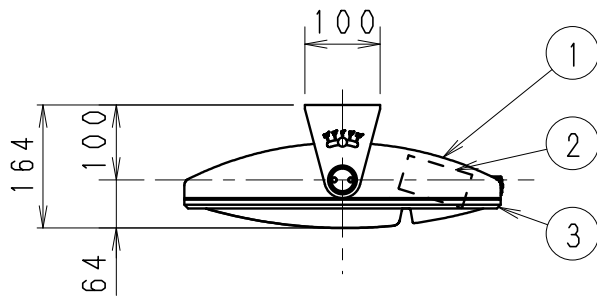

※水抜き穴は、本体に4ヶ所あります。
 取付方向や照射位置の調節角度より、最下部の水抜き穴を確保してください。
 水抜き用ネジ（1個）、ワッシャ（1枚）、ゴムワッシャ（1枚）を
 取りはずして水抜き穴を確保してください。

キャブタイヤコード 約2000mm
 2PNCT 1.25mm²×3芯 外径φ10.5 黒

※LED素子は白熱灯・蛍光灯などの一般光源に比べバラツキがあるため発光色、明るさが異なる場合がありますのでご了承ください。

広角配光タイプ

定格電圧 (V)	周波数 (Hz)	入力電圧 (V)	入力電流 (mA)	消費電力 (W)
AC100-242	50/60	100	1857	182.0
		200	928	176.3
		242	808	175.9

部番	部品名	材質・素材厚	数量	備考
10	水抜き用ネジ	ステンレス・M4	4	
9	反射板	P B T	4	鏡面（蒸着）
8	LEDモジュール		4	
7	カバー	P C	1	透明消
6	固定ツマミ	アルミダイキャスト	2	メタリック仕（シルバーメタリック）
5	角度固定ネジ	ステンレス・M4	2	
4	取付板	ステンレス・t4.3	1	メタリック仕（シルバーメタリック）
3	枠	アルミダイキャスト	1	メタリック仕（シルバーメタリック）
2	電源装置		1	
1	本体	アルミダイキャスト	1	メタリック仕（シルバーメタリック）