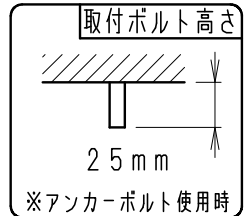

※水抜き穴は、本体に4ヶ所あります。
 取付方向や照射位置の調節角度より、最下部の水抜き穴を確保してください。
 水抜き用ネジ（1個）、ワッシャ（1枚）、ゴムワッシャ（1枚）を
 取りはずして水抜き穴を確保してください。

キャブタイヤコード 約2000mm
 2PNCT 1.25mm²×3芯 外径φ10.5 黒

※LED素子は白熱灯・蛍光灯などの一般光源に比べバラツキがあるため発光色、明るさが異なる場合がありますのでご了承ください。

広角配光タイプ

定格電圧 (V)	周波数 (Hz)	入力電圧 (V)	入力電流 (mA)	消費電力 (W)
AC100-242	50/60	100	1857	182.0
		200	928	176.3
		242	808	175.9

部番	部品名	材質・素材厚	数量	備考
10	水抜き用ネジ	ステンレス・M4	4	
9	反射板	P B T	4	鏡面（蒸着）
8	LEDモジュール		4	
7	カバー	P C	1	透明消
6	固定ツマミ	アルミダイキャスト	2	メタリック仕（シルバーメタリック）
5	角度固定ネジ	ステンレス・M4	2	
4	取付板	ステンレス・t4.3	1	メタリック仕（シルバーメタリック）
3	枠	アルミダイキャスト	1	メタリック仕（シルバーメタリック）
2	電源装置		1	
1	本体	アルミダイキャスト	1	メタリック仕（シルバーメタリック）