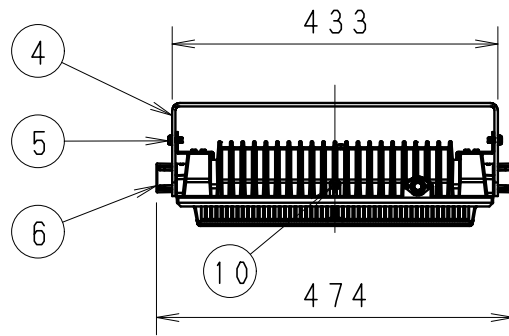

※水抜き穴は、本体に4ヶ所あります。
 取付方向や照射位置の調節角度より、最下部の水抜き穴を確保してください。
 水抜き用ネジ（1個）、ワッシャ（1枚）、ゴムワッシャ（1枚）を
 取りはずして水抜き穴を確保してください。

キャブタイヤコード 約2000mm
 2PNCT 1.25mm²×3芯 外径φ10.5 黒

※LED素子は白熱灯・蛍光灯などの一般光源に比べバラツキがあるため発光色、明るさが異なる場合がありますのでご了承ください。

広角配光タイプ

定格電圧 (V)	周波数 (Hz)	入力電圧 (V)	入力電流 (mA)	消費電力 (W)
AC100-242	50/60	100	1857	182.0
		200	928	176.3
		242	808	175.9

部番	部品名	材質・素材厚	数量	備考
10	水抜き用ネジ	ステンレス・M4	4	
9	反射板	P B T	4	鏡面（蒸着）
8	LEDモジュール		4	
7	カバー	P C	1	透明消
6	固定ツマミ	アルミダイキャスト	2	メタリック仕（シルバーメタリック）
5	角度固定ネジ	ステンレス・M4	2	
4	取付板	ステンレス・t4.3	1	メタリック仕（シルバーメタリック）
3	枠	アルミダイキャスト	1	メタリック仕（シルバーメタリック）
2	電源装置		1	
1	本体	アルミダイキャスト	1	メタリック仕（シルバーメタリック）

<p>特記事項</p> <ul style="list-style-type: none"> ・電源内蔵（100-242V）・調光不可 ・防雨防湿形（IP65） ・設計寿命：約40,000h ・LEDモジュール交換不可 		<p>型番</p> <p>ERG5178S</p>
<p>適合ランプ</p> <p>球付</p>	<p>15000TYPE LEDモジュール 昼白色タイプ（5000K） Ra82</p>	<p>生産終了品</p>
<p>W・数</p> <p>約 12.8 kg</p>	<p>器具質量</p>	<p>尺度</p> <p>1/10</p>