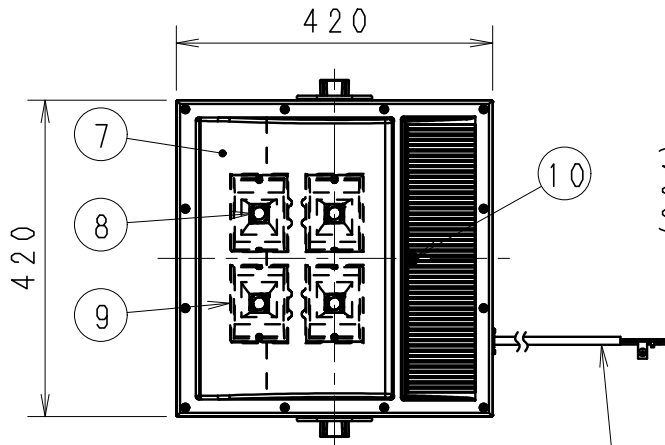

※水抜き穴は、本体に4ヶ所あります。
 取付方向や照射位置の調節角度より、最下部の水抜き穴を確保してください。
 水抜き用ネジ（1個）、ワッシャ（1枚）、ゴムワッシャ（1枚）を
 取りはずして水抜き穴を確保してください。

キャブタイヤコード 約2000mm
 2PNCT 1.25mm²×3芯 外径φ10.5 黒

※LED素子は白熱灯・蛍光灯などの一般光源に比べバラツキがあるため発光色、明るさが異なる場合がありますのでご了承ください。

広角配光タイプ

定格電圧 (V)	周波数 (Hz)	入力電圧 (V)	入力電流 (mA)	消費電力 (W)
AC100-242	50/60	100	1857	182.0
		200	928	176.3
		242	808	175.9

部番	部品名	材質・素材厚	数量	備考
10	水抜き用ネジ	ステンレス・M4	4	
9	反射板	P B T	4	鏡面（蒸着）
8	LEDモジュール		4	
7	カバー	P C	1	透明消
6	固定ツマミ	アルミダイキャスト	2	メタリック仕（シルバーメタリック）
5	角度固定ネジ	ステンレス・M4	2	
4	取付板	ステンレス・t4.3	1	メタリック仕（シルバーメタリック）
3	枠	アルミダイキャスト	1	メタリック仕（シルバーメタリック）
2	電源装置		1	
1	本体	アルミダイキャスト	1	メタリック仕（シルバーメタリック）

<p>特記事項</p> <ul style="list-style-type: none"> ・電源内蔵（100-242V）・調光不可 ・防雨防湿形（IP65） ・設計寿命：約40,000h ・LEDモジュール交換不可 		<p>型番</p> <p>ERG5178S</p>
<p>適合ランプ</p> <p>球付</p>	<p>15000TYPE LEDモジュール 昼白色タイプ（5000K） Ra82</p>	<p>生産終了品</p>
<p>W・数</p> <p>約 12.8 kg</p>	<p>器具質量</p>	<p>尺度</p> <p>1/10</p>