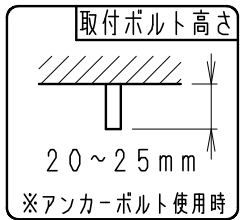

オプション吊具取付用 3-M4ネジ穴
(RB-363W・RB-364W)

φ13 取付用ボルト穴（※アンカーボルト使用時）

- 1
- 2
- 3
- 4
- 5
- 6
- 7
- 8
- 9

⚠ 安全に関するご注意

- ・この器具は、5℃~35℃の温度範囲でご使用ください。高温で使用すると火災の原因となります。
- ・この器具は、屋内用です。屋外や、軒下および湿気の多い場所、湯気が直接当たる場所、粉塵・腐食性ガスが発生する場所、油分の影響を受ける場所では、使用できません。誤って使用の場合、器具の落下及び絶縁不良、感電等の原因となります。
- ・特に振動がはげしい場所、強い風が当たる場所には使用できません。そのまま使用すると器具落下の原因となります。
- ・天井直付け専用器具です。壁面・やわらかい天井（ロックウール等）には取り付けしないでください。指定以外の取り付けを行うと、天井材の破損、器具の落下の原因となります。
- ・器具の取付けは、天井面の補修材にビスで固定してください。取付不備は落下の原因となります。
- ・ボルト施工の場合は、ボルト長さの指定寸法で施工してください。（必ずWナット・平圧金・バネ圧金（別途）で施工ください）
- ・器具の取り付けは、凹凸のない平面に取り付けください。
- ・ちり、ほこり、その他粉塵の多い場所、高温・高湿度（相対湿度94%以上）の場所、狭い空間でご使用しないでください。火災の原因となります。
- ・点灯時および点灯中はLED光源を直視しないでください。

※LED素子は白熱灯・蛍光灯などの一般光源に比べ、バラツキがあるため発光色、明るさが異なる場合がありますのでご了承ください。

白 日 塗 工 : N-93 ・ マンセル : N9.3 (近似値)					定格電圧 (V)	周波数 (Hz)	入力電圧 (V)	入力電流 (mA)	消費電力 (W)	特記事項 ・電源内蔵 (100-242V) ・調光不可 ・近接照射限度0.8m ・LED光源寿命40000時間 (JIS C8155:2010に準拠)	型番 (超広角配光タイプ) ERG5151W		
9	LEDモジュール取付ネジ	鋼 ・ M 3	3	三 価 ク ロ ム	AC100-242	50/60	100	826	82.2			適合ランプ 球付 Rs-48 LEDモジュール 昼白色タイプ (5000K) Ra85	承認 検印 作成 生産終了品 山本
8	LEDモジュールセット	アクリル/アルミ	1	RM48S50F-100NHP1			200	412	79.9				
7	ヒートシンク	アルミダイキャスト	1		242	354	81.1						
6	カバー取付ネジ	真鍮 ・ M 4	2	白 艶 消	部 品 名 材質・素材厚 数量 備 考 器具質量 約 4.6 Kg					尺 度 1/5			
5	カバ	鋼板・t0.5	1	白 艶 消									
4	フレンジ本体取付ナット	真鍮 ・ M 4	3	白 艶 消	W ・ 数 -					R 度 1/5			
3	フレンジ本体	鋼板・t1.0	1	白 艶 消									
2	電源装置		1		部 番 部 品 名 材質・素材厚 数量 備 考 器具質量 約 4.6 Kg					尺 度 1/5			
1	取付板	鋼板・t1.0	1	白 艶 消									