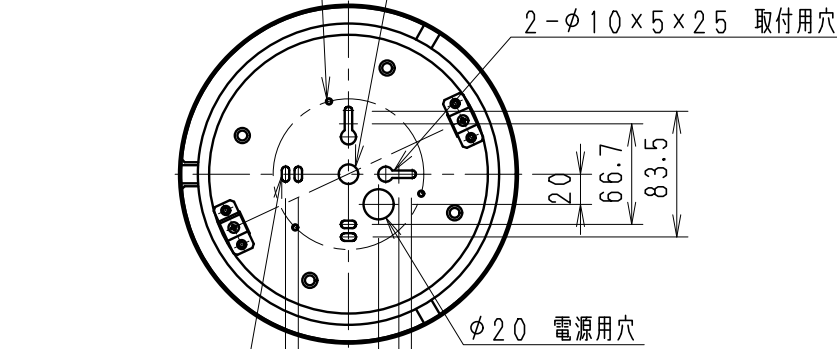

オプション吊具取付用 3-M4ネジ穴
(RB-363W・RB-364W)

φ13 取付用ボルト穴（※アンカーボルト使用時）

- 1
- 2
- 3
- 4
- 5
- 6
- 7
- 8
- 9

⚠ 安全に関するご注意

- ・この器具は、5℃~35℃の温度範囲でご使用ください。高温で使用すると火災の原因となります。
- ・この器具は、屋内用です。屋外や、軒下および湿気の多い場所、湯気が直接当たる場所、粉塵・腐食性ガスが発生する場所、油分の影響を受ける場所では、使用できません。誤って使用の場合、器具の落下及び絶縁不良、感電等の原因となります。
- ・特に振動がはげしい場所、強い風が当たる場所には使用できません。そのまま使用すると器具落下の原因となります。
- ・天井直付け専用器具です。壁面・やわらかい天井（ロックウール等）には取り付けしないでください。指定以外の取り付けを行うと、天井材の破損、器具の落下の原因となります。
- ・器具の取付けは、天井面の補修材にビスで固定してください。取付不備は落下の原因となります。
- ・ボルト施工の場合は、ボルト長さの指定寸法で施工してください。（必ずWナット・平圧金・バネ圧金（別途）で施工ください）
- ・器具の取り付けは、凹凸のない平面に取り付けください。
- ・ちり、ほこり、その他粉塵の多い場所、高温・高湿度（相対湿度94%以上）の場所、狭い空間でご使用しないでください。火災の原因となります。
- ・点灯時および点灯中はLED光源を直視しないでください。

※LED素子は白熱灯・蛍光灯などの一般光源に比べ、バラツキがあるため発光色、明るさが異なる場合がありますのでご了承ください。

白 日 塗 工 : N-93 ・ マンセル : N9.3 (近似値)					定格電圧 (V)	周波数 (Hz)	入力電圧 (V)	入力電流 (mA)	消費電力 (W)	特記事項 ・電源内蔵 (100-242V) ・調光不可 ・近接照射限度0.8m ・LED光源寿命40000時間 (JIS C8155:2010に準拠)	型番 (超広角配光タイプ) ERG5151W		
9	LEDモジュール取付ネジ	鋼 ・ M 3	3	三 価 ク ロ ム	AC100-242	50/60	100	826	82.2			適合ランプ 球付 Rs-48 LEDモジュール 昼白色タイプ (5000K) Ra85	承認 検印 作成 生産終了品 山本
8	LEDモジュールセット	アクリル/アルミ	1	RM48S50F-100NHP1			200	412	79.9				
7	ヒートシンク	アルミダイキャスト	1		242	354	81.1						
6	カバー取付ネジ	真鍮 ・ M 4	2	白 艶 消	部 品 名 材質・素材厚 数量 備 考 器具質量 約 4.6 Kg					尺 度 1/5			
5	カバ	鋼板・t0.5	1	白 艶 消									
4	フレンジ本体取付ナット	真鍮 ・ M 4	3	白 艶 消	W ・ 数 -					R 度 1/5			
3	フレンジ本体	鋼板・t1.0	1	白 艶 消									
2	電源装置		1		部 番 部 品 名 材質・素材厚 数量 備 考 器具質量 約 4.6 Kg					尺 度 1/5			
1	取付板	鋼板・t1.0	1	白 艶 消									