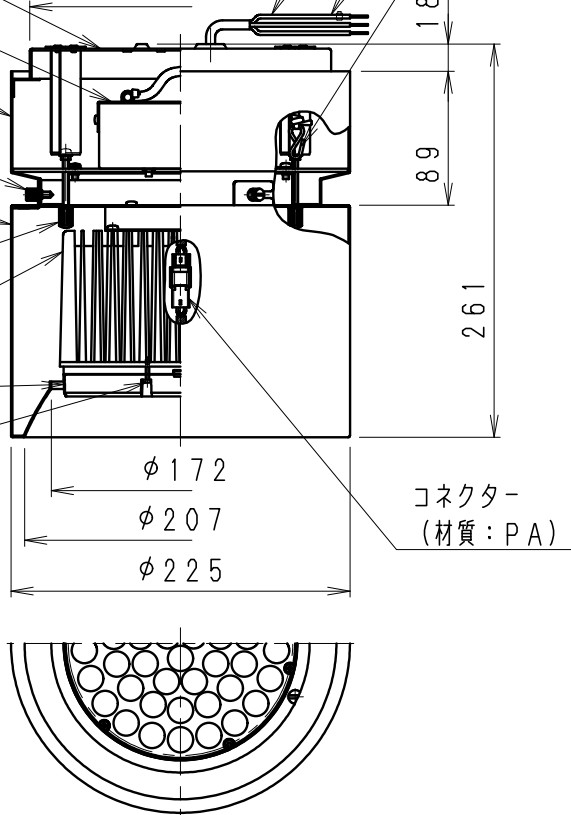

オプション吊具取付用 3-M4ネジ穴
(RB-363W・RB-364W)

φ13 取付用ボルト穴（※アンカーボルト使用時）

- 1
- 2
- 3
- 4
- 5
- 6
- 7
- 8
- 9

⚠ 安全に関するご注意

- ・この器具は、5℃~35℃の温度範囲でご使用ください。高温で使用すると火災の原因となります。
- ・この器具は、屋内用です。屋外や、軒下および湿気の多い場所、湯気が直接当たる場所、粉塵・腐食性ガスが発生する場所、油分の影響を受ける場所では、使用できません。誤って使用の場合、器具の落下及び絶縁不良、感電等の原因となります。
- ・特に振動がはげしい場所、強い風が当たる場所には使用できません。そのまま使用すると器具落下の原因となります。
- ・天井直付け専用器具です。壁面・やわらかい天井（ロックウール等）には取り付けしないでください。指定以外の取り付けを行うと、天井材の破損、器具の落下の原因となります。
- ・器具の取付けは、天井面の補修材にビスで固定してください。取付不備は落下の原因となります。
- ・ボルト施工の場合は、ボルト長さの指定寸法で施工してください。（必ずWナット・平圧金・バネ圧金（別途）で施工ください）
- ・器具の取り付けは、凹凸のない平面に取り付けください。
- ・ちり、ほこり、その他粉塵の多い場所、高温・高湿度（相対湿度94%以上）の場所、狭い空間でご使用しないでください。火災の原因となります。
- ・点灯時および点灯中はLED光源を直視しないでください。

※LED素子は白熱灯・蛍光灯などの一般光源に比べ、バラツキがあるため発光色、明るさが異なる場合がありますのでご了承ください。

白 日 塗 工 : N-93 ・ マンセル : N9.3 (近似値)					定格電圧 (V)	周波数 (Hz)	入力電圧 (V)	入力電流 (mA)	消費電力 (W)	特記事項 ・電源内蔵 (100-242V) ・調光不可 ・近接照射限度0.8m ・LED光源寿命40000時間 (JIS C8155:2010に準拠)	型番 (超広角配光タイプ) ERG5151W		
9	LEDモジュール取付ネジ	鋼 ・ M 3	3	三 価 ク ロ ム	AC100-242	50/60	100	826	82.2			適合ランプ 球付 Rs-48 LEDモジュール 昼白色タイプ (5000K) Ra85	承認 検印 作成 生産終了品 山本
8	LEDモジュールセット	アクリル/アルミ	1	RM48S50F-100NHP1			200	412	79.9				
7	ヒートシンク	アルミダイキャスト	1		242	354	81.1						
6	カバー取付ネジ	真鍮 ・ M 4	2	白 艶 消	部 品 名 材質・素材厚 数量 備 考 器具質量 約 4.6 Kg					尺 度 1/5			
5	カバ	鋼板・t0.5	1	白 艶 消									
4	フレンジ本体取付ナット	真鍮 ・ M 4	3	白 艶 消	W ・ 数 -					R 度 1/5			
3	フレンジ本体	鋼板・t1.0	1	白 艶 消									
2	電源装置		1		部 番 部 品 名 材質・素材厚 数量 備 考 器具質量 約 4.6 Kg					尺 度 1/5			
1	取付板	鋼板・t1.0	1	白 艶 消									