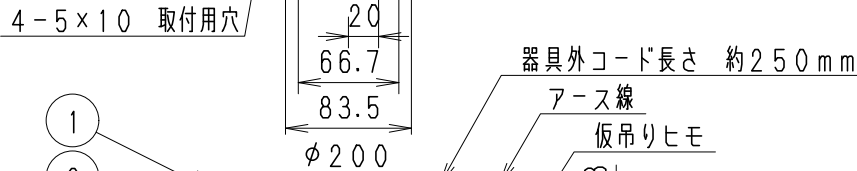

オプション吊具取付用 3-M4ネジ穴
(RB-363W・RB-364W)

φ13 取付用ボルト穴（※アンカーボルト使用時）

- 1
- 2
- 3
- 4
- 5
- 6
- 7
- 8
- 9