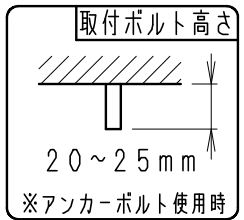

オプション吊具取付用 3-M4ネジ穴
(RB-363W・RB-364W)

φ13 取付用ボルト穴 (※アンカーボルト使用時)

- 1
- 2
- 3
- 4
- 5
- 6
- 7
- 8
- 9

安全に関するご注意

- ・この器具は、5℃~35℃の温度範囲でご使用ください。高温で使用すると火災の原因となります。
- ・この器具は、屋内用です。屋外や、軒下および湿気の多い場所、湯気が直接当たる場所、粉塵・腐食性ガスが発生する場所、油分の影響を受ける場所では、使用できません。誤って使用の場合、器具の落下及び絶縁不良、感電等の原因となります。
- ・特に振動がはげしい場所、強い風が当たる場所には使用できません。そのまま使用すると器具落下の原因となります。
- ・天井直付け専用器具です。壁面・やわらかい天井 (ロックウール等) には取り付けしないでください。指定以外の取り付けを行うと、天井材の破損、器具の落下の原因となります。
- ・器具の取付けは、天井面の補修材にビスで固定してください。取付不備は落下の原因となります。
- ・ボルト施工の場合は、ボルト長さの指定寸法で施工してください。(必ずWナット・平圧金バネ圧金 (別途) で施工ください)
- ・器具の取り付けは、凹凸のない平面に取り付けください。
- ・ちり、ほこり、その他粉塵の多い場所、高温・高湿度 (相対湿度94%以上) の場所、狭い空間でご使用しないでください。火災の原因となります。
- ・点灯時および点灯中はLED光源を直視しないでください。

※LED素子は白熱灯・蛍光灯などの一般光源に比べ パラツキがあるため発光色、明るさが異なる場合がありますのでご了承ください。

白 日 塗 工 : N-93 ・ マンセル : N9.3 (近似値)					定格電圧 (V)	周波数 (Hz)	入力電圧 (V)	入力電流 (mA)	消費電力 (W)	特記事項 ・電源内蔵 (100-242V) ・調光不可 ・近接照射限度0.8m ・LED光源寿命40000時間 (JIS C8155:2010に準拠)	型番 (超広角配光タイプ) ERG5114W		
9	LEDモジュール取付ネジ	鋼 ・ M 3	3	三 価 ク ロ ム	AC100-242	50 / 60	100	826	82.2			適合ランプ 球付 Rs-48 LEDモジュール ナチュラルホワイトタイプ (4000K) Ra85	承認 検印 作成 生産終了品 山本
8	LEDモジュールセット	アクリル/アルミ	1	RM48S40F-100NHP1			200	412	79.9				
							242	354	81.1				
7	ヒートシンク	アルミダイキャスト	1		電圧内蔵 (100-242V)					R 度 1 / 5			
6	カバー取付ネジ	真 鍮 ・ M 4	2	白 艶 消	調光不可 ・近接照射限度0.8m								
5	カバ	鋼板・t0.5	1	白 艶 消	LED光源寿命40000時間								
4	フレンジ本体取付ナット	真 鍮 ・ M 4	3	白 艶 消	(JIS C8155:2010に準拠)								
3	フレンジ本体	鋼板・t1.0	1	白 艶 消	適合ランプ 球付 Rs-48 LEDモジュール ナチュラルホワイトタイプ (4000K) Ra85								
2	電源装置		1										
1	取付板	鋼板・t1.0	1	白 艶 消	W ・ 数	-							
部 番	部 品 名	材質・素材厚	数量	備 考	器具質量	約 4.6 Kg							