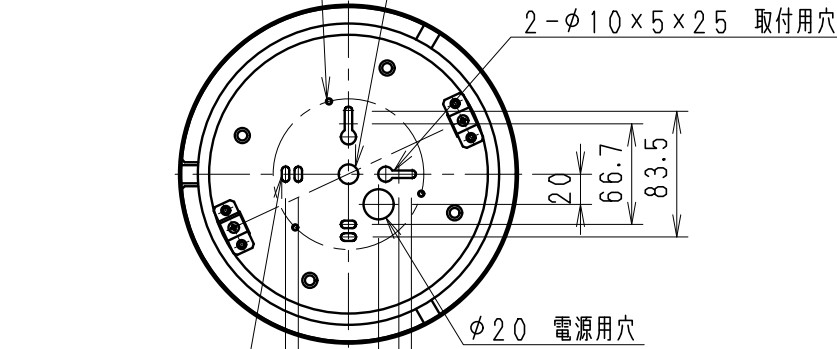

オプション吊具取付用 3-M4ネジ穴
(RB-363W・RB-364W)

φ13 取付用ボルト穴 (※アンカーボルト使用時)

- 1
- 2
- 3
- 4
- 5
- 6
- 7
- 8
- 9

安全に関するご注意

- ・この器具は、5℃~35℃の温度範囲でご使用ください。高温で使用すると火災の原因となります。
- ・この器具は、屋内用です。屋外や、軒下および湿気の多い場所、湯気が直接当たる場所、粉塵・腐食性ガスが発生する場所、油分の影響を受ける場所では、使用できません。誤って使用の場合、器具の落下及び絶縁不良、感電等の原因となります。
- ・特に振動がはげしい場所、強い風が当たる場所には使用できません。そのまま使用すると器具落下の原因となります。
- ・天井直付け専用器具です。壁面・やわらかい天井 (ロックウール等) には取り付けしないでください。指定以外の取り付けを行うと、天井材の破損、器具の落下の原因となります。
- ・器具の取付けは、天井面の補修材にビスで固定してください。取付不備は落下の原因となります。
- ・ボルト施工の場合は、ボルト長さの指定寸法で施工してください。(必ずWナット・平圧金バネ圧金 (別途) で施工ください)
- ・器具の取り付けは、凹凸のない平面に取り付けください。
- ・ちり、ほこり、その他粉塵の多い場所、高温・高湿度 (相対湿度94%以上) の場所、狭い空間でご使用しないでください。火災の原因となります。
- ・点灯時および点灯中はLED光源を直視しないでください。

※LED素子は白熱灯・蛍光灯などの一般光源に比べ パラツキがあるため発光色、明るさが異なる場合がありますのでご了承ください。

白 日 塗 工 : N-93 ・ マンセル : N9.3 (近似値)					定格電圧 (V)	周波数 (Hz)	入力電圧 (V)	入力電流 (mA)	消費電力 (W)	特記事項 ・電源内蔵 (100-242V) ・調光不可 ・近接照射限度0.8m ・LED光源寿命40000時間 (JIS C8155:2010に準拠)	型番 (超広角配光タイプ) ERG5114W		
9	LEDモジュール取付ネジ	鋼 ・ M 3	3	三 価 ク ロ ム	AC100-242	50 / 60	100	826	82.2			適合ランプ 球付 Rs-48 LEDモジュール ナチュラルホワイトタイプ (4000K) Ra85	承認 検印 作成 生産終了品 山本
8	LEDモジュールセット	アクリル/アルミ	1	RM48S40F-100NHP1			200	412	79.9				
							242	354	81.1				
7	ヒートシンク	アルミダイキャスト	1		電圧内蔵 (100-242V)					R 度 1 / 5			
6	カバー取付ネジ	真 鍮 ・ M 4	2	白 艶 消	調光不可 ・近接照射限度0.8m								
5	カバ	鋼板・t0.5	1	白 艶 消	LED光源寿命40000時間								
4	フレンジ本体取付ナット	真 鍮 ・ M 4	3	白 艶 消	(JIS C8155:2010に準拠)								
3	フレンジ本体	鋼板・t1.0	1	白 艶 消	適合ランプ 球付 Rs-48 LEDモジュール ナチュラルホワイトタイプ (4000K) Ra85								
2	電源装置		1										
1	取付板	鋼板・t1.0	1	白 艶 消	W ・ 数	-							
部 番	部 品 名	材質・素材厚	数量	備 考	器具質量	約 4.6 Kg							