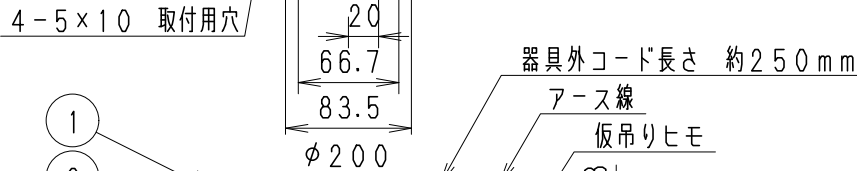

オプション吊具取付用 3-M4ネジ穴
(RB-363W・RB-364W)

φ13 取付用ボルト穴 (※アンカーボルト使用時)

- 1
- 2
- 3
- 4
- 5
- 6
- 7
- 8
- 9