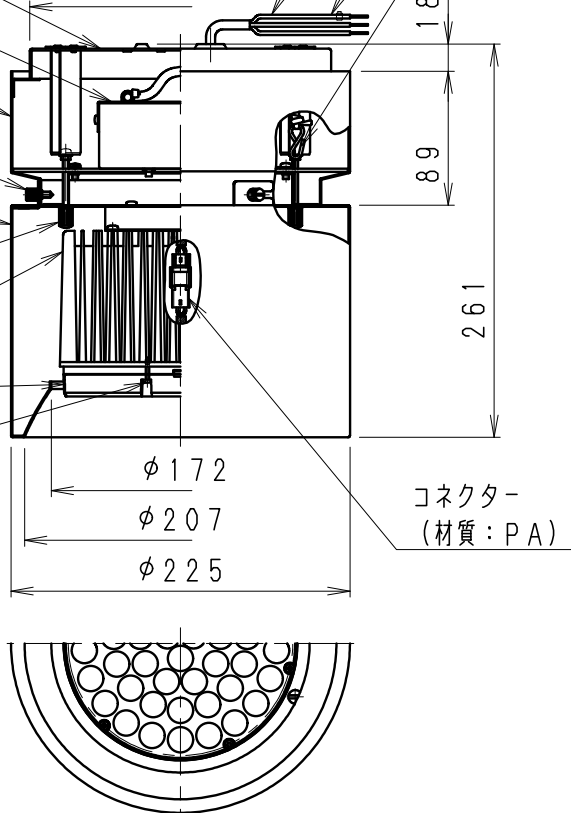

オプション吊具取付用 3-M4ネジ穴
(RB-363W・RB-364W)

φ13 取付用ボルト穴 (※アンカーボルト使用時)

- 1
- 2
- 3
- 4
- 5
- 6
- 7
- 8
- 9

安全に関するご注意

- ・この器具は、5℃~35℃の温度範囲でご使用ください。高温で使用すると火災の原因となります。
- ・この器具は、屋内用です。屋外や、軒下および湿気の多い場所、湯気が直接当たる場所、粉塵・腐食性ガスが発生する場所、油分の影響を受ける場所では、使用できません。誤って使用の場合、器具の落下及び絶縁不良、感電等の原因となります。
- ・特に振動がはげしい場所、強い風が当たる場所には使用できません。そのまま使用すると器具落下の原因となります。
- ・天井直付け専用器具です。壁面・やわらかい天井 (ロックウール等) には取り付けしないでください。指定以外の取り付けを行うと、天井材の破損、器具の落下の原因となります。
- ・器具の取付けは、天井面の補修材にビスで固定してください。取付不備は落下の原因となります。
- ・ボルト施工の場合は、ボルト長さの指定寸法で施工してください。(必ずWナット・平圧金バネ圧金 (別途) で施工ください)
- ・器具の取り付けは、凹凸のない平面に取り付けください。
- ・ちり、ほこり、その他粉塵の多い場所、高温・高湿度 (相対湿度94%以上) の場所、狭い空間でご使用しないでください。火災の原因となります。
- ・点灯時および点灯中はLED光源を直視しないでください。

※LED素子は白熱灯・蛍光灯などの一般光源に比べ パラツキがあるため発光色、明るさが異なる場合がありますのでご了承ください。

白 日 塗 工 : N-93 ・ マンセル : N9.3 (近似値)					定格電圧 (V)	周波数 (Hz)	入力電圧 (V)	入力電流 (mA)	消費電力 (W)	特記事項 ・電源内蔵 (100-242V) ・調光不可 ・近接照射限度0.8m ・LED光源寿命40000時間 (JIS C8155:2010に準拠)	型番 (超広角配光タイプ) ERG5114W		
9	LEDモジュール取付ネジ	鋼 ・ M 3	3	三 価 ク ロ ム	AC100-242	50 / 60	100	826	82.2			適合ランプ 球付 Rs-48 LEDモジュール ナチュラルホワイトタイプ (4000K) Ra85	承認 検印 作成 生産終了品 山本
8	LEDモジュールセット	アクリル/アルミ	1	RM48S40F-100NHP1			200	412	79.9				
							242	354	81.1				
7	ヒートシンク	アルミダイキャスト	1		電圧内蔵 (100-242V)					R 度 1 / 5			
6	カバー取付ネジ	真 鍮 ・ M 4	2	白 艶 消	調光不可 ・近接照射限度0.8m								
5	カバ	鋼板・t0.5	1	白 艶 消	LED光源寿命40000時間								
4	フレンジ本体取付ナット	真 鍮 ・ M 4	3	白 艶 消	(JIS C8155:2010に準拠)								
3	フレンジ本体	鋼板・t1.0	1	白 艶 消	適合ランプ 球付 Rs-48 LEDモジュール ナチュラルホワイトタイプ (4000K) Ra85								
2	電源装置		1										
1	取付板	鋼板・t1.0	1	白 艶 消	W ・ 数	-							
部 番	部 品 名	材質・素材厚	数量	備 考	器具質量	約 4.6 Kg							