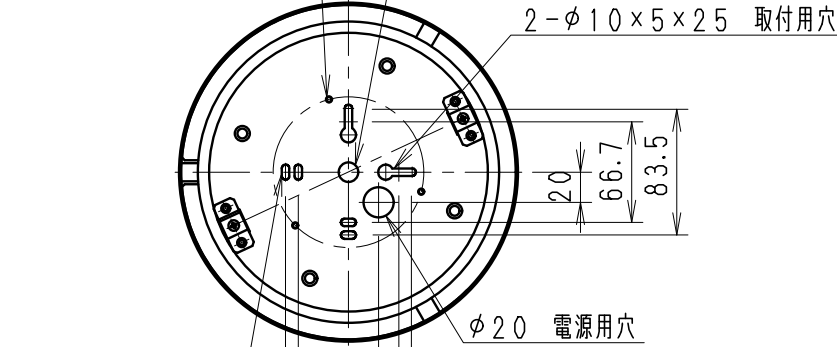

オプション吊具取付用 3-M4ネジ穴
(RB-363W・RB-364W)

φ13 取付用ボルト穴 (※アンカーボルト使用時)

安全に関するご注意

- ・この器具は、5℃~35℃の温度範囲でご使用ください。高温で使用すると火災の原因となります。
- ・この器具は、屋内用です。屋外や、軒下および湿気の多い場所、湯気が直接当たる場所、粉塵・腐食性ガスが発生する場所、油分の影響を受ける場所では、使用できません。誤って使用の場合、器具の落下及び絶縁不良、感電等の原因となります。
- ・特に振動がはげしい場所、強い風が当たる場所には使用できません。そのまま使用すると器具落下の原因となります。
- ・天井直付け専用器具です。壁面・やわらかい天井 (ロックウール等) には取り付けしないでください。指定以外の取り付けを行うと、天井材の破損、器具の落下の原因となります。
- ・器具の取付けは、天井面の補修材にビスで固定してください。取付不備は落下の原因となります。
- ・ボルト施工の場合は、ボルト長さの指定寸法で施工してください。(必ずWナット・平圧金バネ圧金 (別途) で施工ください)
- ・器具の取り付けは、凹凸のない平面に取り付けください。
- ・ちり、ほこり、その他粉塵の多い場所、高温・高湿度 (相対湿度94%以上) の場所、狭い空間でご使用しないでください。火災の原因となります。
- ・点灯時および点灯中はLED光源を直視しないでください。

※LED素子は白熱灯・蛍光灯などの一般光源に比べ、バラツキがあるため発光色、明るさが異なる場合がありますのでご了承ください。

白 日 塗 工 : N-93・マンセル : N9.3 (近似値)					定格電圧 (V)	周波数 (Hz)	入力電圧 (V)	入力電流 (mA)	消費電力 (W)	型番 (広角配光タイプ) ERG5112W	
9	LEDモジュール取付ネジ	鋼・M3	3	三価クロム	AC100-242	50/60	100	826	82.2		特記事項 ・電源内蔵 (100-242V) ・調光不可・近接照射限度0.8m ・LED光源寿命40000時間 (JIS C8155:2010に準拠) 適合ランプ 球付 Rs-48 LEDモジュール ナチュラルホワイトタイプ (4000K) Ra85
8	LEDモジュールセット	アクリル/アルミ	1	RM48S40W-100NHP1			200	412	79.9		
7	ヒートシンク	アルミダイキャスト	1				242	354	81.1		
6	カバー取付ネジ	真鍮・M4	2	白 艶 消	部 品 名 材質・素材厚 数量 備 考 器具質量 約 4.6 Kg						
5	カバ	鋼板・t0.5	1	白 艶 消							
4	フレンジ本体取付ナット	真鍮・M4	3	白 艶 消							
3	フレンジ本体	鋼板・t1.0	1	白 艶 消							
2	電源装置		1								
1	取付板	鋼板・t1.0	1	白 艶 消	部 番 部 品 名 材質・素材厚 数量 備 考 器具質量 約 4.6 Kg						
										R 度 1/5	