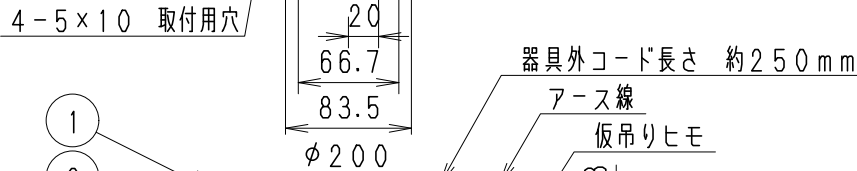

オプション吊具取付用 3-M4ネジ穴
(RB-363W・RB-364W)

φ13 取付用ボルト穴 (※アンカーボルト使用時)

安全に関するご注意

- ・この器具は、5℃~35℃の温度範囲でご使用ください。高温で使用すると火災の原因となります。
- ・この器具は、屋内用です。屋外や、軒下および湿気の多い場所、湯気が直接当たる場所、粉塵・腐食性ガスが発生する場所、油分の影響を受ける場所では、使用できません。誤って使用の場合、器具の落下及び絶縁不良、感電等の原因となります。
- ・特に振動がはげしい場所、強い風が当たる場所には使用できません。そのまま使用すると器具落下の原因となります。
- ・天井直付け専用器具です。壁面・やわらかい天井 (ロックウール等) には取り付けしないでください。指定以外の取り付けを行うと、天井材の破損、器具の落下の原因となります。
- ・器具の取付けは、天井面の補修材にビスで固定してください。取付不備は落下の原因となります。
- ・ボルト施工の場合は、ボルト長さの指定寸法で施工してください。(必ずWナット・平圧金バネ圧金 (別途) で施工ください)
- ・器具の取り付けは、凹凸のない平面に取り付けください。
- ・ちり、ほこり、その他粉塵の多い場所、高温・高湿度 (相対湿度94%以上) の場所、狭い空間でご使用しないでください。火災の原因となります。
- ・点灯時および点灯中はLED光源を直視しないでください。

※LED素子は白熱灯・蛍光灯などの一般光源に比べ、バラツキがあるため発光色、明るさが異なる場合がありますのでご了承ください。

白 日 塗 工 : N-93・マンセル : N9.3 (近似値)					定格電圧 (V)	周波数 (Hz)	入力電圧 (V)	入力電流 (mA)	消費電力 (W)	型番 (広角配光タイプ) ERG5112W				
9	LEDモジュール取付ネジ	鋼・M3	3	三価クロム	AC100-242	50/60	100	826	82.2		特記事項 ・電源内蔵 (100-242V) ・調光不可・近接照射限度0.8m ・LED光源寿命40000時間 (JIS C8155:2010に準拠) 適合ランプ 球付 Rs-48 LEDモジュール ナチュラルホワイトタイプ (4000K) Ra85	尺 度 1/5		
8	LEDモジュールセット	アクリル/アルミ	1	RM48S40W-100NHP1			200	412	79.9					
7	ヒートシンク	アルミダイキャスト	1				242	354	81.1					
6	カバー取付ネジ	真鍮・M4	2	白 艶 消	部 品 名 材質・素材厚 数量 備 考 器具質量 約 4.6 Kg									
5	カバ	鋼板・t0.5	1	白 艶 消										
4	フレンジ本体取付ナット	真鍮・M4	3	白 艶 消										
3	フレンジ本体	鋼板・t1.0	1	白 艶 消										
2	電源装置		1											
1	取付板	鋼板・t1.0	1	白 艶 消	部 番 部 品 名 材質・素材厚 数量 備 考 器具質量 約 4.6 Kg									
										R 度 1/5				

承認 検印 作成
井 崎 本
生産終了品