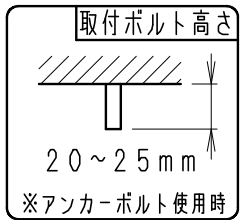

オプション吊具取付用 3-M4ネジ穴
(RB-363W・RB-364W)

φ13 取付用ボルト穴 (※アンカーボルト使用時)

安全に関するご注意

- ・この器具は、5℃~35℃の温度範囲でご使用ください。高温で使用すると火災の原因となります。
- ・この器具は、屋内用です。屋外や、軒下および湿気の多い場所、湯気が直接当たる場所、粉塵・腐食性ガスが発生する場所、油分の影響を受ける場所では、使用できません。誤って使用の場合、器具の落下及び絶縁不良、感電等の原因となります。
- ・特に振動がはげしい場所、強い風が当たる場所には使用できません。そのまま使用すると器具落下の原因となります。
- ・天井直付け専用器具です。壁面・やわらかい天井 (ロックウール等) には取り付けしないでください。指定以外の取り付けを行うと、天井材の破損、器具の落下の原因となります。
- ・器具の取付けは、天井面の補修材にビスで固定してください。取付不備は落下の原因となります。
- ・ボルト施工の場合は、ボルト長さの指定寸法で施工してください。(必ずWナット・平圧金バネ圧金 (別途) で施工ください)
- ・器具の取り付けは、凹凸のない平面に取り付けください。
- ・ちり、ほこり、その他粉塵の多い場所、高温・高湿度 (相対湿度94%以上) の場所、狭い空間でご使用しないでください。火災の原因となります。
- ・点灯時および点灯中はLED光源を直視しないでください。

※LED素子は白熱灯・蛍光灯などの一般光源に比べ、バラツキがあるため発光色、明るさが異なる場合がありますのでご了承ください。

白 日 塗 工 : N-93・マンセル : N9.3 (近似値)					定格電圧 (V)	周波数 (Hz)	入力電圧 (V)	入力電流 (mA)	消費電力 (W)	型番 (広角配光タイプ) ERG5112W	
9	LEDモジュール取付ネジ	鋼・M3	3	三価クロム	AC100-242	50/60	100	826	82.2		特記事項 ・電源内蔵 (100-242V) ・調光不可・近接照射限度0.8m ・LED光源寿命40000時間 (JIS C8155:2010に準拠) 適合ランプ 球付 Rs-48 LEDモジュール ナチュラルホワイトタイプ (4000K) Ra85
8	LEDモジュールセット	アクリル/アルミ	1	RM48S40W-100NHP1			200	412	79.9		
7	ヒートシンク	アルミダイキャスト	1				242	354	81.1		
6	カバー取付ネジ	真鍮・M4	2	白 艶 消	部 品 名 材質・素材厚 数量 備 考 器具質量 約 4.6 Kg						
5	カバ	鋼板・t0.5	1	白 艶 消							
4	フレンジ本体取付ナット	真鍮・M4	3	白 艶 消							
3	フレンジ本体	鋼板・t1.0	1	白 艶 消							
2	電源装置		1								
1	取付板	鋼板・t1.0	1	白 艶 消	部 番 部 品 名 材質・素材厚 数量 備 考 器具質量 約 4.6 Kg						
										R 度 1/5	