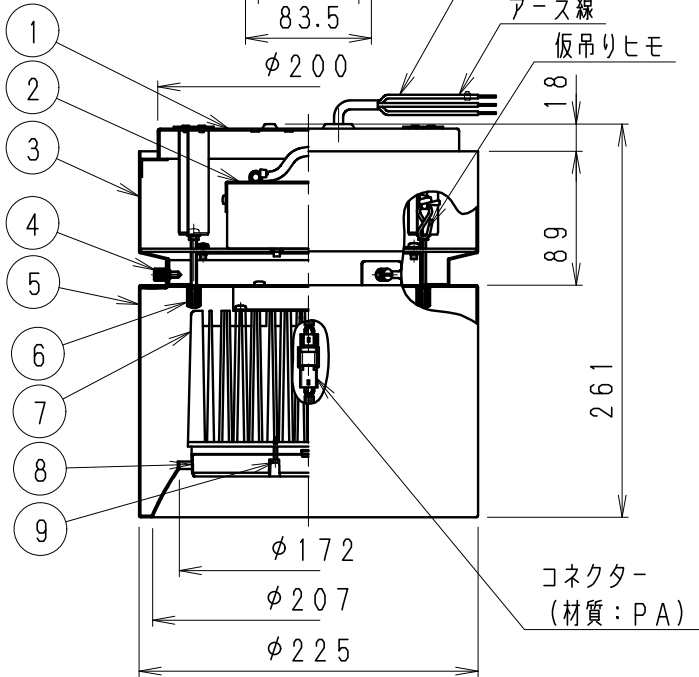

オプション吊具取付用 3-M4ネジ穴
(RB-363W・RB-364W)

φ13 取付用ボルト穴 (※アンカーボルト使用時)

安全に関するご注意

- ・この器具は、5℃~35℃の温度範囲でご使用ください。高温で使用すると火災の原因となります。
- ・この器具は、屋内用です。屋外や、軒下および湿気の多い場所、湯気が直接当たる場所、粉塵・腐食性ガスが発生する場所、油分の影響を受ける場所では、使用できません。誤って使用の場合、器具の落下及び絶縁不良、感電等の原因となります。
- ・特に振動がはげしい場所、強い風が当たる場所には使用できません。そのまま使用すると器具落下の原因となります。
- ・天井直付け専用器具です。壁面・やわらかい天井 (ロックウール等) には取り付けしないでください。指定以外の取り付けを行うと、天井材の破損、器具の落下の原因となります。
- ・器具の取付けは、天井面の補修材にビスで固定してください。取付不備は落下の原因となります。
- ・ボルト施工の場合は、ボルト長さの指定寸法で施工してください。(必ずWナット・平圧金バネ圧金 (別途) で施工ください)
- ・器具の取り付けは、凹凸のない平面に取り付けください。
- ・ちり、ほこり、その他粉塵の多い場所、高温・高湿度 (相対湿度94%以上) の場所、狭い空間でご使用しないでください。火災の原因となります。
- ・点灯時および点灯中はLED光源を直視しないでください。

※LED素子は白熱灯・蛍光灯などの一般光源に比べ、バラツキがあるため発光色、明るさが異なる場合がありますのでご了承ください。

白 日 塗 工 : N-93・マンセル : N9.3 (近似値)					定格電圧 (V)	周波数 (Hz)	入力電圧 (V)	入力電流 (mA)	消費電力 (W)	型番 (広角配光タイプ) ERG5112W	
9	LEDモジュール取付ネジ	鋼・M3	3	三価クロム	AC100-242	50/60	100	826	82.2		特記事項 ・電源内蔵 (100-242V) ・調光不可・近接照射限度0.8m ・LED光源寿命40000時間 (JIS C8155:2010に準拠) 適合ランプ 球付 Rs-48 LEDモジュール ナチュラルホワイトタイプ (4000K) Ra85
8	LEDモジュールセット	アクリル/アルミ	1	RM48S40W-100NHP1			200	412	79.9		
7	ヒートシンク	アルミダイキャスト	1				242	354	81.1		
6	カバー取付ネジ	真鍮・M4	2	白 艶 消	部 品 名 材質・素材厚 数量 備 考 器具質量 約 4.6 Kg						
5	カバ	鋼板・t0.5	1	白 艶 消							
4	フレンジ本体取付ナット	真鍮・M4	3	白 艶 消							
3	フレンジ本体	鋼板・t1.0	1	白 艶 消							
2	電源装置		1								
1	取付板	鋼板・t1.0	1	白 艶 消	部 番 部 品 名 材質・素材厚 数量 備 考 器具質量 約 4.6 Kg						
										R 度 1/5	