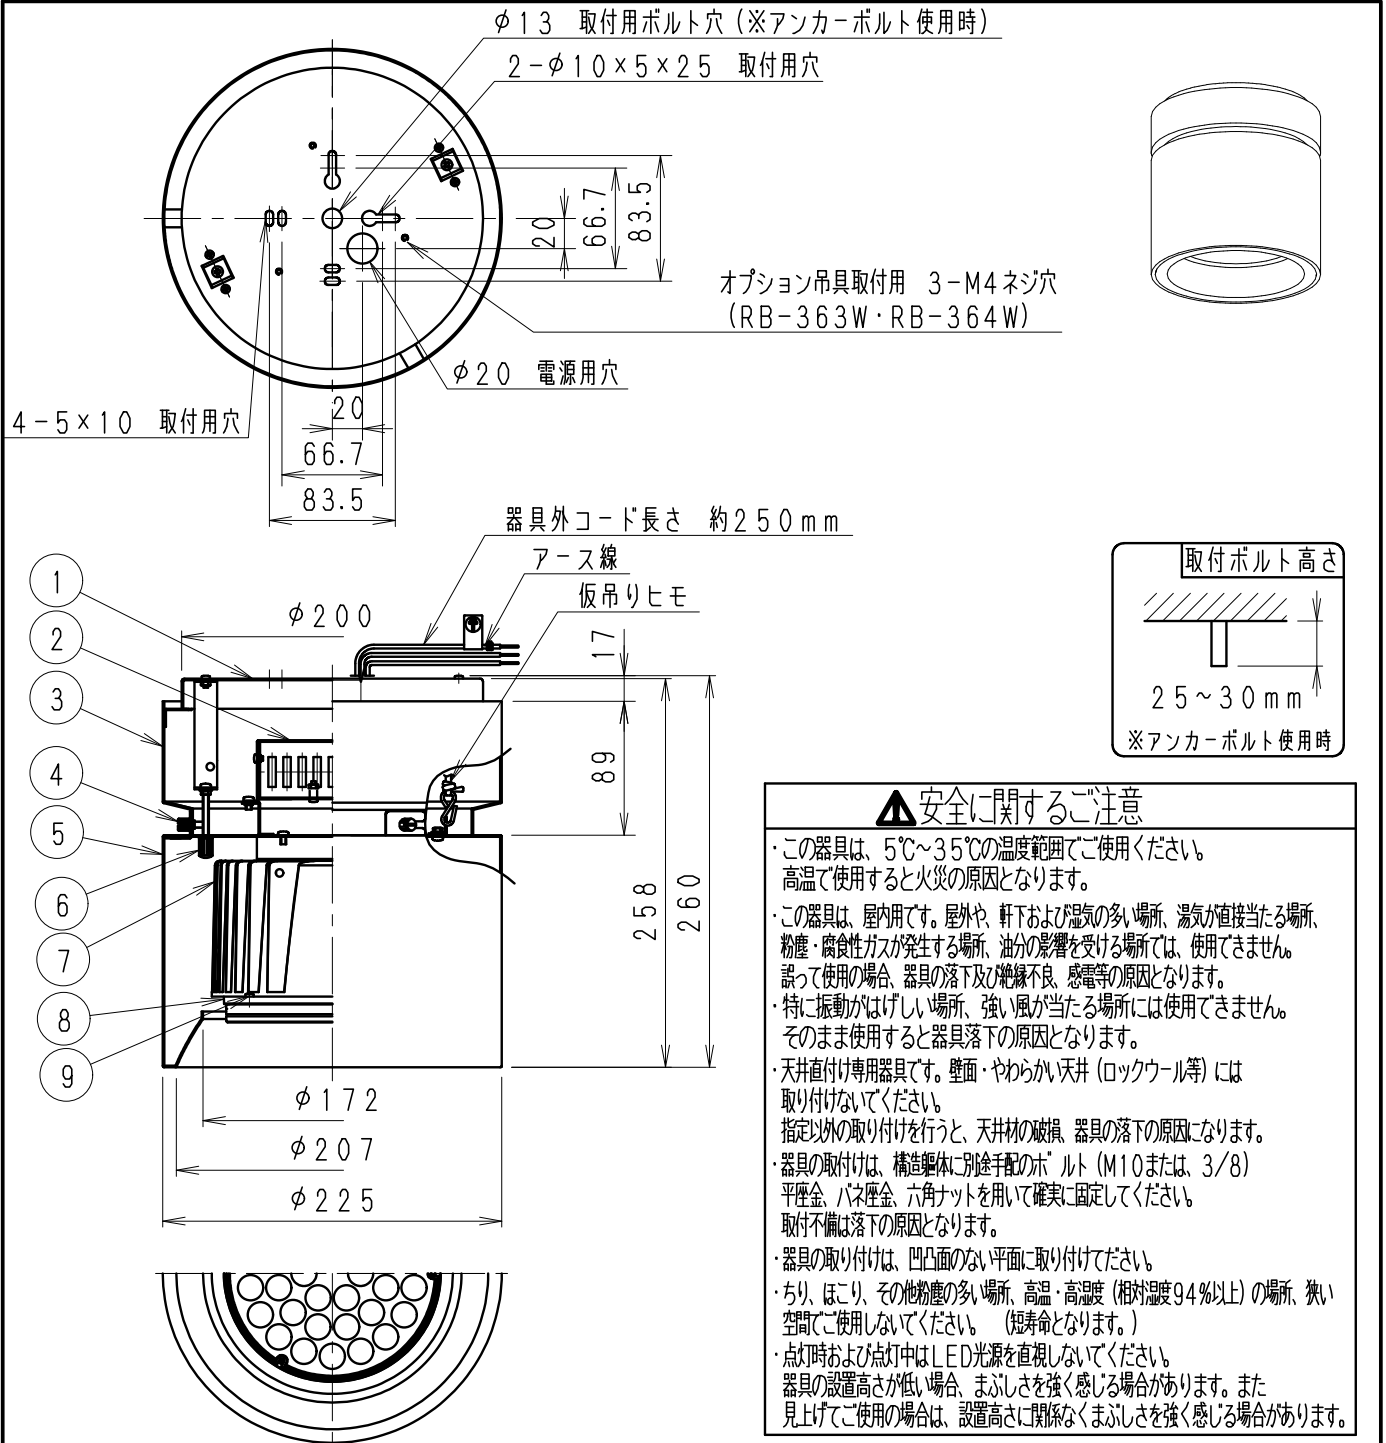

シーリングダウンライト（一般高天井施設向け）

△安全に関するご注意

- この器具は、5℃~35℃の温度範囲でご使用ください。高温で使用すると火災の原因となります。
- この器具は、屋内用です。屋外や、軒下および湿気の多い場所、湯気が直接当たる場所、粉塵・腐食性ガスが発生する場所、油分の影響を受ける場所では、使用できません。誤って使用の場合、器具の落下及び絶縁不良、感電等の原因となります。
- 特に振動がはげしい場所、強い風が当たる場所には使用できません。そのまま使用すると器具落下の原因となります。
- 天井直付け専用器具です。壁面・やわらかい天井（ロックウール等）には取り付けないでください。指定以外の取り付けを行うと、天井材の破損、器具の落下の原因となります。
- 器具の取付けは、構造躯体に別途手配のボルト（M10または、3/8）平座金、バネ座金、六角ナットを用いて確実に固定してください。取付不備は落下の原因となります。
- 器具の取付けは、凹凸面のない平面に取り付けてください。
- ちり、ほこり、その他粉塵の多い場所、高温・高湿度（相対湿度94%以上）の場所、狭い空間でご使用しないでください。（短寿命となります。）
- 点灯時および点灯中はLED光源を直視しないでください。器具の設置高さが低い場合、まぶしさを強く感じる場合があります。また見上げてご使用の場合は、設置高さに関係なくまぶしさを強く感じる場合があります。

※LED素子は白熱灯・蛍光灯などの一般光源に比べ、バラツキがあるため発光色、明るさが異なる場合がありますのでご了承ください。

				定格電圧 (V)	周波数 (Hz)	入力電圧 (V)	入力電流 (mA)	消費電力 (W)	
白 日塗工：N-93・マンセル：N9.3（近似値）				AC100-242	50/60	100	619	61.5	
9	LEDモジュール取付ネジ	鋼・M3	3			三価クロム	200	312	60.1
8	LEDモジュールセット	アクリル/アルミ	1			RM36S30F-80NHP1	242	267	59.7
7	ヒートシンク	アルミダイキャスト	1	特記事項 ・電源内蔵（100-242V）・調光不可 ・LED光源寿命40000時間 （JIS C8155：2010に準拠）				型番（超広角配光タイプ） ERG5099W	
6	カバー取付ネジ	真鍮・M4	2	白	艶	消	<table border="1"> <tr> <td>適合ランプ</td> <td>Rs-36 LEDモジュール</td> </tr> <tr> <td>球付</td> <td>電球色タイプ（3000K）</td> </tr> <tr> <td></td> <td>Ra85</td> </tr> </table>		
5	カバー	鋼板・t0.5	1	白	艶	消			
4	フレンジ本体取付ナット	真鍮・M4	3	白	艶	消			
3	フレンジ本体	鋼板・t1.0	1	白	艶	消			
2	電源装置		1						
1	取付板	鋼板・t1.0	1	白	艶	消	W・数	-	
部番	部品名	材質・素材厚	数量	備考	器具質量	約 4.5 Kg	尺度	1/5	

承認 検印 作成
生産終了品
新井 崎 山本