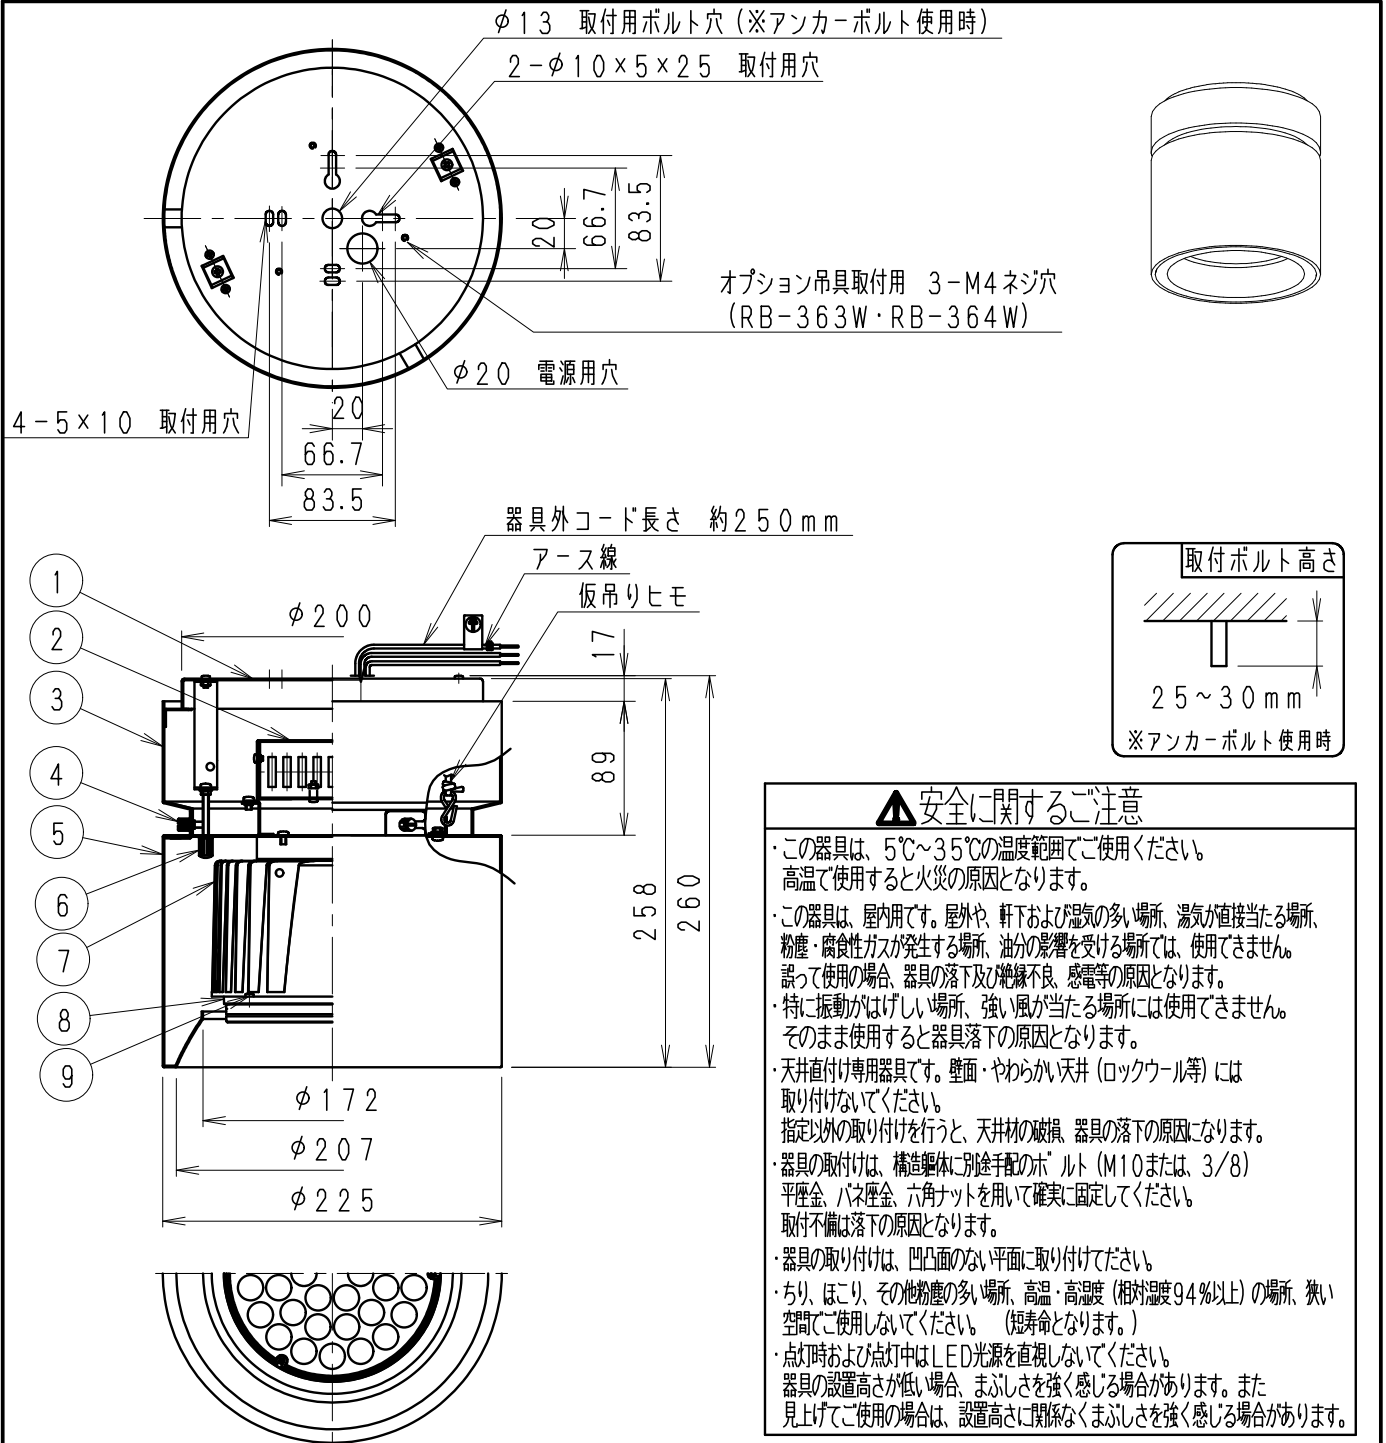

シーリングダウンライト（一般高天井施設向け）

**△安全に関するご注意**

- この器具は、5℃~35℃の温度範囲でご使用ください。高温で使用すると火災の原因となります。
- この器具は、屋内用です。屋外や、軒下および湿気の多い場所、湯気が直接当たる場所、粉塵・腐食性ガスが発生する場所、油分の影響を受ける場所では、使用できません。誤って使用の場合、器具の落下及び絶縁不良、感電等の原因となります。
- 特に振動がはげしい場所、強い風が当たる場所には使用できません。そのまま使用すると器具落下の原因となります。
- 天井直付け専用器具です。壁面・やわらかい天井（ロックウール等）には取り付けないでください。指定以外の取り付けを行うと、天井材の破損、器具の落下の原因となります。
- 器具の取付けは、構造躯体に別途手配のボルト（M10または、3/8）平座金、バネ座金、六角ナットを用いて確実に固定してください。取付不備は落下の原因となります。
- 器具の取付けは、凹凸面のない平面に取り付けてください。
- ちり、ほこり、その他粉塵の多い場所、高温・高湿度（相対湿度94%以上）の場所、狭い空間でご使用しないでください。（短寿命となります。）
- 点灯時および点灯中はLED光源を直視しないでください。器具の設置高さが低い場合、まぶしさを強く感じる場合があります。また見上げてご使用の場合は、設置高さに関係なくまぶしさを強く感じる場合があります。

※LED素子は白熱灯・蛍光灯などの一般光源に比べ、バラツキがあるため発光色、明るさが異なる場合がありますのでご了承ください。

					定格電圧 (V)	周波数 (Hz)	入力電圧 (V)	入力電流 (mA)	消費電力 (W)
白 日塗工：N-93・マンセル：N9.3（近似値）					AC100-242	50/60	100	619	61.5
9	LEDモジュール取付ネジ	鋼・M3	3	三価クロム			200	312	60.1
8	LEDモジュールセット	アクリル/アルミ	1	RM36S30W-80NHP1			242	267	59.7
7	ヒートシンク	アルミダイキャスト	1		特記事項 ・電源内蔵（100-242V）・調光不可 ・LED光源寿命40000時間 （JIS C8155：2010に準拠）				
6	カバー取付ネジ	真鍮・M4	2	白 艶 消	型番（広角配光タイプ） <b>ERG5097W</b>				
5	カバー	鋼板・t0.5	1	白 艶 消					
4	フレンジ本体取付ナット	真鍮・M4	3	白 艶 消	適合ランプ 球付 Rs-36 LEDモジュール 電球色タイプ（3000K） Ra85				
3	フレンジ本体	鋼板・t1.0	1	白 艶 消					
2	電源装置		1		生産終了品 井崎本				
1	取付板	鋼板・t1.0	1	白 艶 消					
部番	部品名	材質・素材厚	数量	備考	器具質量	約 4.5 Kg	W・数	-	尺度 1/5