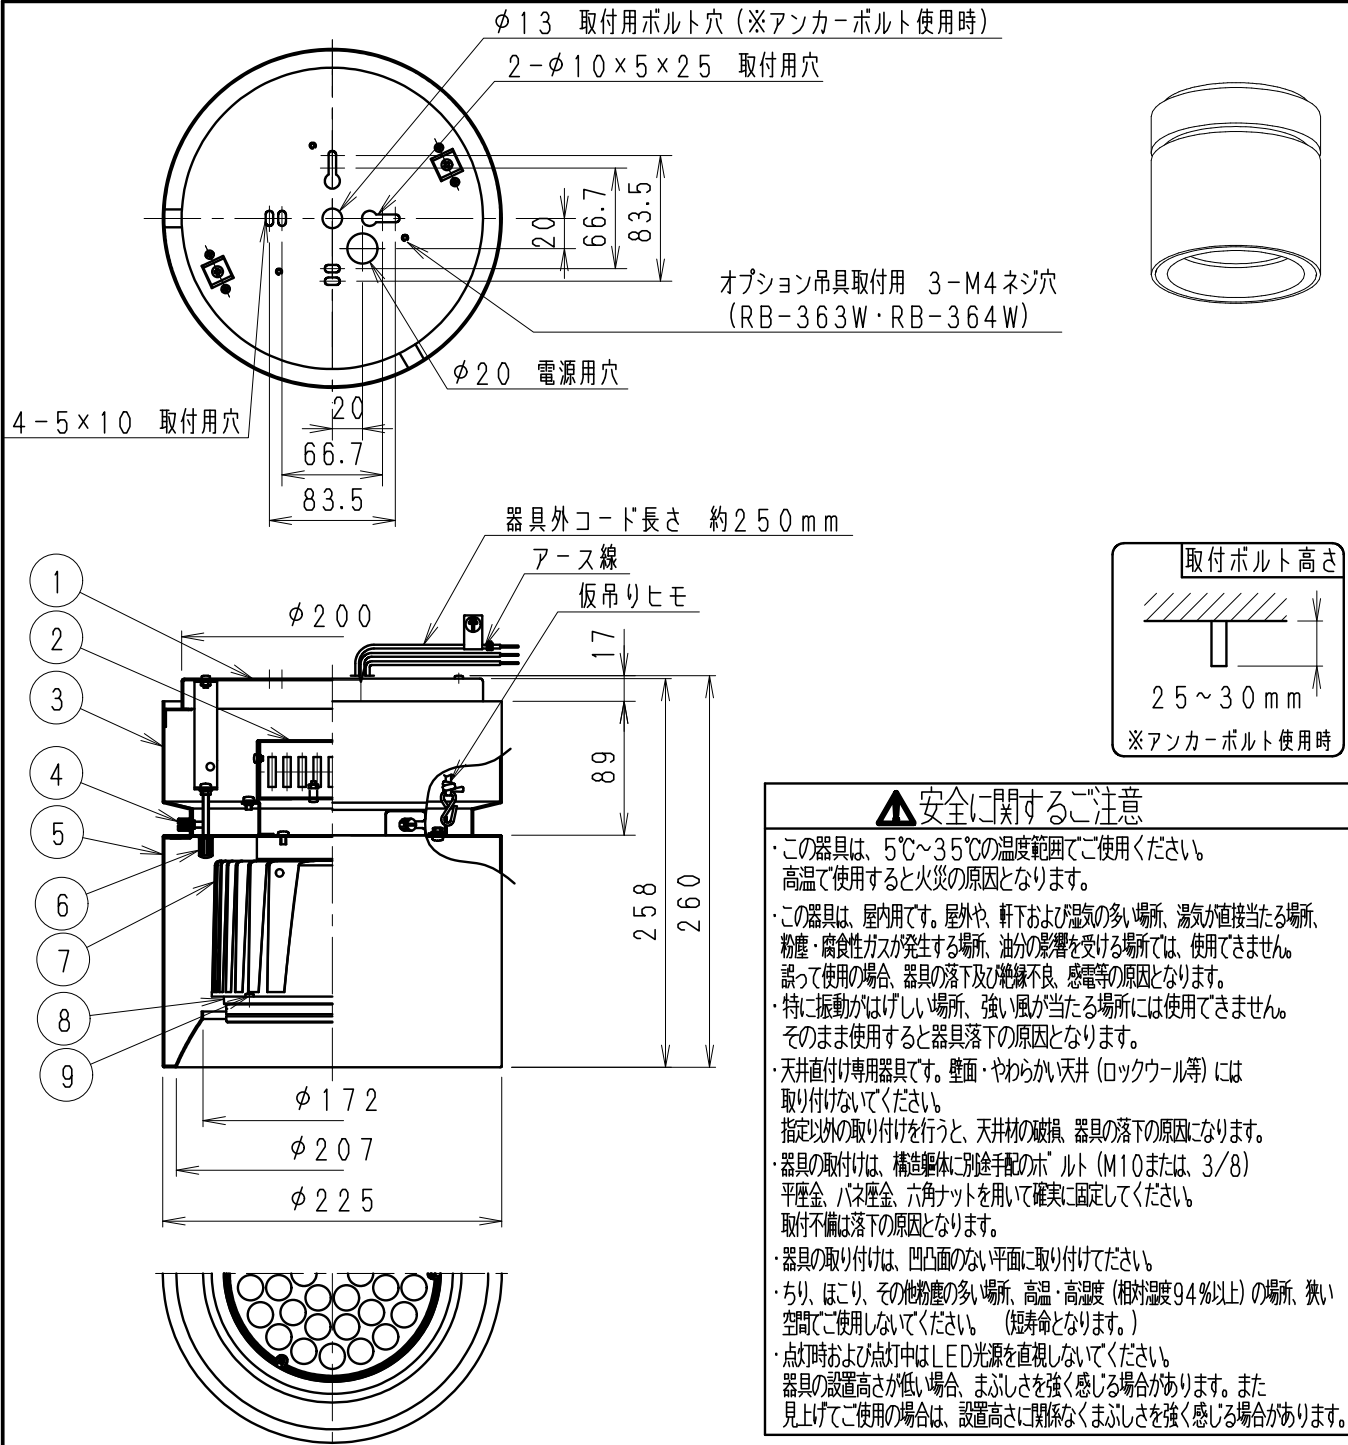

シーリングダウンライト（一般高天井施設向け）

**△安全に関するご注意**

- この器具は、5℃~35℃の温度範囲でご使用ください。高温で使用すると火災の原因となります。
- この器具は、屋内用です。屋外や、軒下および湿気の多い場所、湯気が直接当たる場所、粉塵・腐食性ガスが発生する場所、油分の影響を受ける場所では、使用できません。誤って使用の場合、器具の落下及び絶縁不良、感電等の原因となります。
- 特に振動がはげしい場所、強い風が当たる場所には使用できません。そのまま使用すると器具落下の原因となります。
- 天井直付け専用器具です。壁面・やわらかい天井（ロックウール等）には取り付けないでください。指定以外の取り付けを行うと、天井材の破損、器具の落下の原因となります。
- 器具の取付けは、構造躯体に別途手配のボルト（M10または、3/8）平座金、バネ座金、六角ナットを用いて確実に固定してください。取付不備は落下の原因となります。
- 器具の取付けは、凹凸面のない平面に取り付けてください。
- ちり、ほこり、その他粉塵の多い場所、高温・高湿度（相対湿度94%以上）の場所、狭い空間でご使用しないでください。（短寿命となります。）
- 点灯時および点灯中はLED光源を直視しないでください。器具の設置高さが低い場合、まぶしさを強く感じる場合があります。また見上げてご使用の場合は、設置高さに関係なくまぶしさを強く感じる場合があります。

※LED素子は白熱灯・蛍光灯などの一般光源に比べ、バラツキがあるため発光色、明るさが異なる場合がありますのでご了承ください。

				定格電圧 (V)	周波数 (Hz)	入力電圧 (V)	入力電流 (mA)	消費電力 (W)	
白 日塗工：N-93・マンセル：N9.3（近似値）				AC100-242	50/60	100	619	61.5	
9	LEDモジュール取付ネジ	鋼・M3	3			三価クロム	200	312	60.1
8	LEDモジュールセット	アクリル/アルミ	1			RM36S40W-80NHP1	242	267	59.7
7	ヒートシンク	アルミダイキャスト	1	特記事項 ・電源内蔵（100-242V）・調光不可 ・LED光源寿命40000時間 （JIS C8155：2010に準拠）				型番（広角配光タイプ） <b>ERG5096W</b>	
6	カバー取付ネジ	真鍮・M4	2	白	艶	消	<div style="border: 2px solid red; padding: 5px; display: inline-block;">承認検印作成 生産終了品 井崎本</div>		
5	カバー	鋼板・t0.5	1	白	艶	消			
4	フレンジ本体取付ナット	真鍮・M4	3	白	艶	消			
3	フレンジ本体	鋼板・t1.0	1	白	艶	消			
2	電源装置		1						
1	取付板	鋼板・t1.0	1	白	艶	消	適合ランプ 球付	Rs-36 LEDモジュール ナチュラルホワイトタイプ（4000K） Ra85	
部番	部品名	材質・素材厚	数量	備考	器具質量	約 4.5 Kg	W・数	-	
							尺度	1/5	