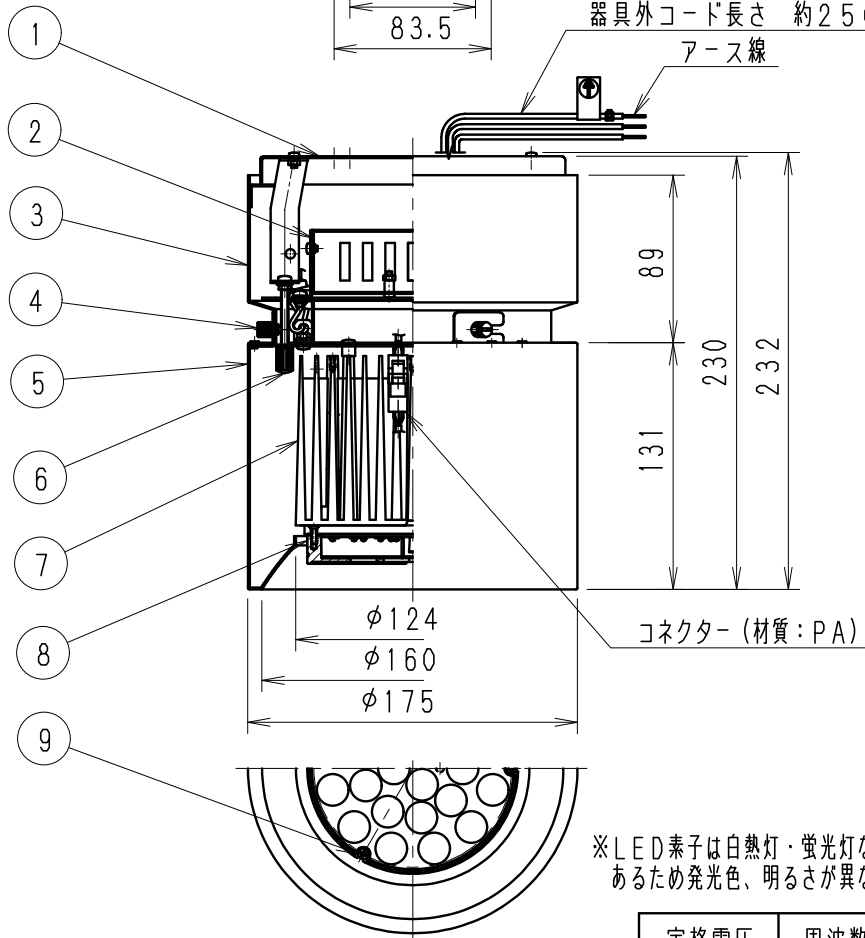

オプション吊具取付用 3-M4ネジ穴
(RB-363W・RB-364W)

4-5×10 取付用穴

φ13 取付用ボルト穴 (※アンカーボルト使用時)

2-φ10×5×25 取付用穴

φ20 電源用穴

器具外コード長さ 約250mm

アース線

※LED素子は白熱灯・蛍光灯などの一般光源に比べ、バラツキがあるため発光色、明るさが異なる場合がありますのでご了承ください。

広角配光タイプ

白 日塗工：N-93・マンセル：N9.3 (近似値)

定格電圧 (V)	周波数 (Hz)	入力電圧 (V)	入力電流 (mA)	消費電力 (W)
AC100-242	50/60	100	421	41.6
		200	219	40.8
		242	191	40.8

9	LEDモジュール取付ネジ	鋼・M3	3	三価クロム
8	LEDモジュールセット	アクリル/アルミ	1	RM24T40W-80NHP1
7	ヒートシンク	アルミダイキャスト	1	
6	カバー取付ネジ	真鍮・M4	2	白艶消
5	カバー	アルミ・t1.0	1	白艶消
4	フレンジ本体取付ナット	真鍮・M4	3	白艶消
3	フレンジ本体	鋼板・t1.0	1	白艶消
2	電源装置		1	
1	取付板	鋼板・t1.0	1	白艶消

特記事項	電源内蔵 (100-242V) 調光不可 設計寿命：約40,000h	型番	ERG5088W
適合ランプ	Rs-24 LEDモジュール ナチュラルホワイトタイプ (4000K) Ra85	生産終了品	
球付		W・数	-
器具質量	約 3.1 Kg	尺度	1/4

生産終了品