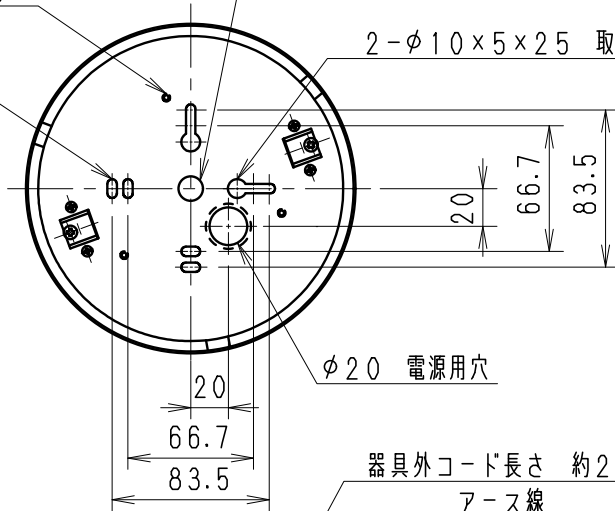

オプション吊具取付用 3-M4ネジ穴
(RB-363W・RB-364W)

4-5×10 取付用穴

φ13 取付用ボルト穴 (※アンカーボルト使用時)

2-φ10×5×25 取付用穴

φ20 電源用穴

器具外コード長さ 約250mm

アース線

※LED素子は白熱灯・蛍光灯などの一般光源に比べ、バラツキがあるため発光色、明るさが異なる場合がありますのでご了承ください。

広角配光タイプ

白 日塗工：N-93・マンセル：N9.3 (近似値)

定格電圧 (V)	周波数 (Hz)	入力電圧 (V)	入力電流 (mA)	消費電力 (W)
AC100-242	50/60	100	421	41.6
		200	219	40.8
		242	191	40.8

9	LEDモジュール取付ネジ	鋼・M3	3	三価クロム
8	LEDモジュールセット	アクリル/アルミ	1	RM24T40W-80NHP1
7	ヒートシンク	アルミダイキャスト	1	
6	カバー取付ネジ	真鍮・M4	2	白艶消
5	カバー	アルミ・t1.0	1	白艶消
4	フレンジ本体取付ナット	真鍮・M4	3	白艶消
3	フレンジ本体	鋼板・t1.0	1	白艶消
2	電源装置		1	
1	取付板	鋼板・t1.0	1	白艶消

特記事項	電源内蔵 (100-242V) 調光不可 設計寿命：約40,000h	型番	ERG5088W
適合ランプ	Rs-24 LEDモジュール ナチュラルホワイトタイプ (4000K) Ra85	生産終了品	
球付		W・数	-
器具質量	約 3.1 Kg	尺度	1/4

生産終了品