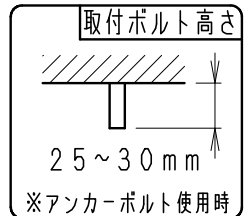

オプション吊具取付用 3-M4ネジ穴
(RB-363W・RB-364W)

4-5×10 取付用穴

φ13 取付用ボルト穴 (※アンカーボルト使用時)

2-φ10×5×25 取付用穴

φ20 電源用穴

器具外コード長さ 約250mm

アース線

※LED素子は白熱灯・蛍光灯などの一般光源に比べ、バラツキがあるため発光色、明るさが異なる場合がありますのでご了承ください。

広角配光タイプ

白 日塗工：N-93・マンセル：N9.3 (近似値)

定格電圧 (V)	周波数 (Hz)	入力電圧 (V)	入力電流 (mA)	消費電力 (W)
AC100-242	50/60	100	421	41.6
		200	219	40.8
		242	191	40.8

9	LEDモジュール取付ネジ	鋼・M3	3	三価クロム
8	LEDモジュールセット	アクリル/アルミ	1	RM24T40W-80NHP1
7	ヒートシンク	アルミダイキャスト	1	
6	カバー取付ネジ	真鍮・M4	2	白艶消
5	カバー	アルミ・t1.0	1	白艶消
4	フレンジ本体取付ナット	真鍮・M4	3	白艶消
3	フレンジ本体	鋼板・t1.0	1	白艶消
2	電源装置		1	
1	取付板	鋼板・t1.0	1	白艶消

特記事項	電源内蔵 (100-242V) 調光不可 設計寿命：約40,000h	型番	ERG5088W
適合ランプ	Rs-24 LEDモジュール ナチュラルホワイトタイプ (4000K) Ra85	生産終了品	
球付		W・数	-
器具質量	約 3.1 Kg	尺度	1/4

生産終了品