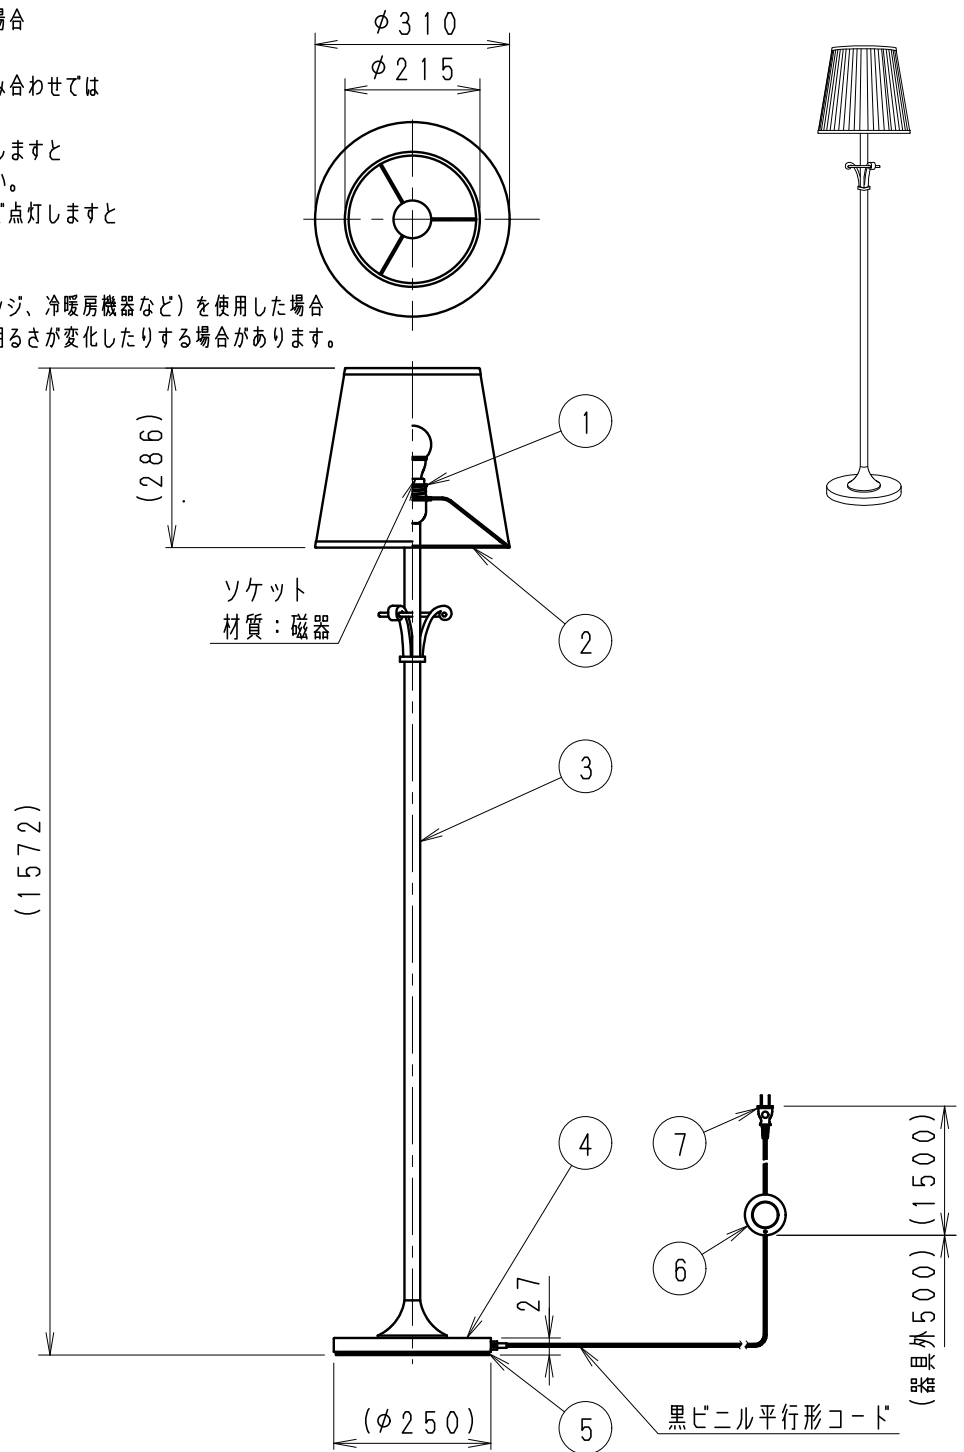

ランプ型番	定格電圧 (V)	周波数 (Hz)	入力電流 (mA)	消費電力 (W)
R7000A	AC100V	50/60	110	6
R7000B	AC100V	50/60	95	4.9

7	コンセントプラグ	P V C	1	黒	特記事項 ・手作り品の為、() 内寸法、色味、模様が多少異なります ・調光不可 ・LED光源寿命：約40000時間 適合ランプ LEDZランプ電球色タイプ 2800K・Ra80 R7000A (LDA6L-G) もしくは 2700K・Ra82 R7000B (LDA5L-G) 口金：E26	型番 ERF2039B		
6	フットスイッチ	ユ リ ア	1	黒 / グレー				
5	ベ - ス	鉄 鋳 物	1	古味黒塗装				
4	カ バ -	鋼 板	1	古味黒塗装				
3	本 体	鋼管・鋼板	1	古味黒塗装				
2	セ - ド	布・線材	1	黒				
1	ネジリング	鋼 板	1	ニッケルメッキ				
部番	部 品 名	材質・素材厚	数量	備 考	W・数	最大 6W X 1	尺 度	1/12 
					器具質量	約 9.5 Kg		