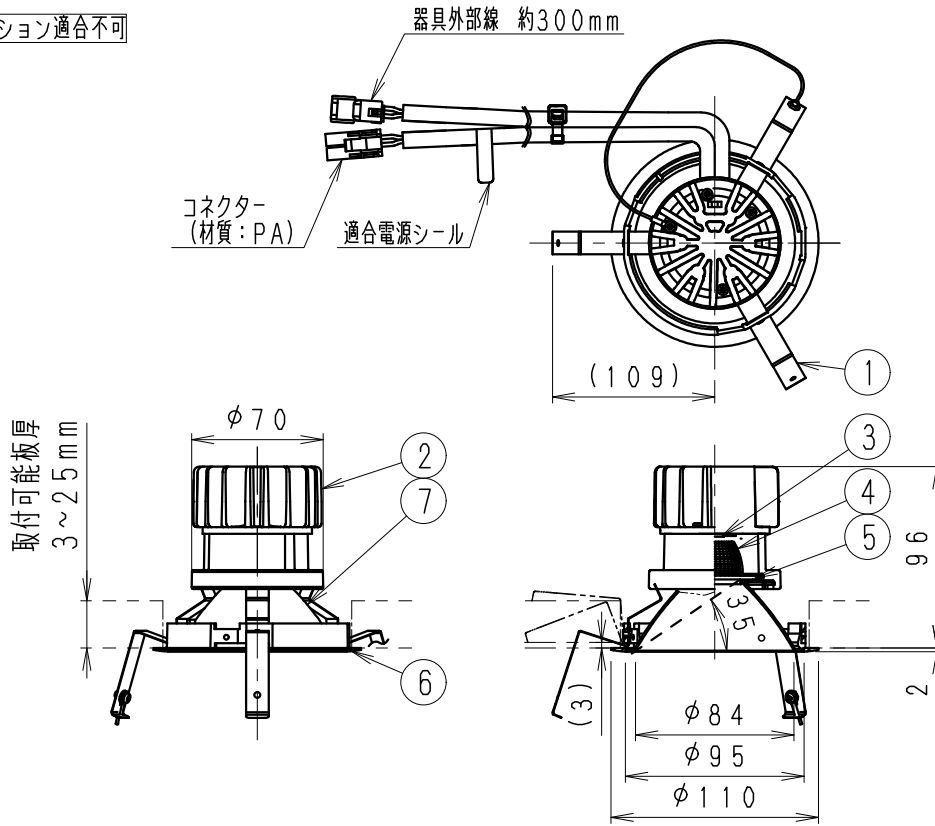

オプション適合不可

⚠ 安全に関するご注意

- 1、一般屋内用器具です。
  屋外や水気・湿気のある場所、腐食性ガスの発生する場所、振動のある場所では使用できません。故障や絶縁不良による火災・感電・落下の原因となります。
- 2、天井埋込専用器具です。
  傾斜天井・やわらかい天井には取り付けしないでください。落下の原因となります。
- 3、断熱材、防音材を被せて使用しないでください。火災の原因となります。
- 4、断熱施工天井には使用できません。火災の原因となります。
- 5、ロックウール、珪酸カルシウム等の天井に取り付ける場合は天井材の破損や、枠と天井面の間に隙間ができる事がありますので、取付パネと天井面の間に補強材を入れてください。
- 6、この器具は、5~35℃の温度範囲で使用ください。
  高温で使用すると火災の原因となります。
- 7、口出し線の延長、切断等の改造は行わないでください。
  火災・感電の原因となります。
- 8、点灯時および点灯中はLEDを直視しないでください。目を傷める原因となります。
  断熱・防音施工天井に使用の場合は、下図のように施工してください。

使用上のご注意

- 1、本体1台につき適合電源ユニット（別売）が1台必要です。
  組み合わせてご使用ください。（適合電源の仕様図を参照してください。）
- 2、LEDにはバラツキがあるため、同一番番の器具でも発光色、明るさが異なる場合があります。予めご了承ください。
- 3、照射面距離が近い場合や照射面によって、光のムラが気になる場合があります。
  予めご了承ください。
- 4、コネクターは、確実に接続してください。（点灯中の抜き差しは禁止です。）

埋込穴寸法

ランプ名	1400TYPE LEDモジュール (交換不可)
配光	超広角配光タイプ
光源色	調光調色タイプ (6500K-2700K相当)
演色性	Ra85 近接照射限度 0.1m

別売電源ユニット	定格電圧 (V)	周波数 (Hz)	入力電流 (mA)	消費電力 (W)	質量 (Kg)
スマートレズ	100	50/60	155	15.2	0.4
無線信号制御方式	200		78	15.1	
100~242V用	242		69	15.3	

無線調光タイプ (Smart LEDZ FIT/FIT Plusシステム適合)

- ●調光調色専用型
  ※調光調色の色温度は調光率が低い場合はバラツキがある場合があります。
- ●調光率 1~100% (無線信号制御方式)
- ●適合システム機器のご使用方法はSmartLEDZ FIT/FIT Plusシリーズのカタログを参照ください。
- ●通信距離 半径25m以内
  ※通信距離は設置環境により異なる場合がありますのでご了承ください。
- ●その他の調光制御システム (旧Smart LEDZを含む) でご使用出来ません。
- ●電源ユニットを埋め込み穴より挿入する場合、天井面より150mm以上の隙間がある場合は取付できません。(25mm天井厚みの場合)

器具質量	合計: 約0.8Kg (灯具: 約0.4kg)

生産終了予定品

枠: 白・日塗工 N-93・マンセル: N9.3 (近似値)

部番	部品名	材質・素材厚	数量	備考
7	コ	アルミ (1090/1060) t1.2	1	コーン: 電解研磨 (鏡面仕上)
6	枠	アルミダイカスト	1	コーン: 本体: 脱脂・化成
5	前面パネル	強化ガラス・t1.8	1	白艶消
4	反射板	アルミ (1090・t1)	1	透明消
3	LEDモジュール		1	電解研磨 (鏡面)
2	ヒートシンク	アルミ	1	(LEDモジュール交換不可)
1	取付パネ	ステンレス・t0.4	3	脱脂・化成

縮尺	1/4	タイプ	TUNABLE LEDZ 1400TYPE	型番	ERD8478W
品名	グレオスダウンライト