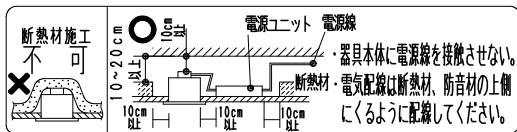

⚠ 安全に関するご注意

- 一般屋内用器具です。  
屋外や水気・湿気のある場所、腐食性ガスの発生する場所、振動のある場所では使用できません。故障や絶縁不良による火災・感電・落下の原因となります。
- 天井埋込専用器具です。  
傾斜天井・やわらかい天井には取り付けしないでください。落下の原因になります。
- 断熱材、防音材を被せて使用しないでください。火災の原因となります。
- 断熱施工天井には使用できません。火災の原因となります。
- ロックワール、珪酸カルシウム等の天井に取り付ける場合は天井材の破損や、枠と天井面の間に隙間ができる事がありますので、取付パネと天井面の間に補強材を入れてください。
- この器具は、5～35℃の温度範囲で使用ください。  
高温で使用すると火災の原因となります。
- 口出し線の延長、切断等の改造は行わないでください。  
火災・感電の原因になります。
- 点灯時および点灯中はLEDを直視しないでください。目を傷める原因となります。  
断熱・防音施工天井で使用の場合は、下図のように施工してください。