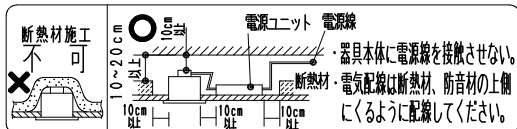

⚠ 安全に関するご注意

- 一般屋内用器具です。屋外や水気・湿気のある場所、腐食性ガスの発生する場所、振動のある場所では使用できません。故障や絶縁不良による火災・感電・落下の原因となります。
- 天井埋込専用器具です。傾斜天井・やわらかい天井には取り付けしないでください。落下の原因になります。
- 断熱材、防音材を被せて使用しないでください。火災の原因となります。
- 断熱施工天井には使用できません。火災の原因となります。
- ロックワール、珪酸カルシウム等の天井に取り付ける場合は天井材の破損や、枠と天井面の間に隙間ができる事がありますので、取付パネと天井面の間に補強材を入れてください。
- この器具は、5～35℃の温度範囲で使用ください。高温で使用すると火災の原因となります。
- 口出し線の延長、切断等の改造は行わないでください。火災・感電の原因となります。
- 点灯時および点灯中はLEDを直視しないでください。目を傷める原因となります。断熱・防音施工天井でご利用の場合は、下図のように施工してください。