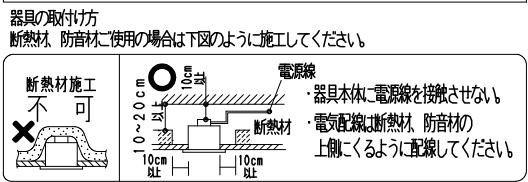

▲安全に関するご注意

- 住宅の断熱施工天井では使用できません。
- 天井埋込み専用器具です。筒天井・やわらかい天井には取り付けられません。
- 珪酸カルシウム板の天井に取り付ける場合は、取り付け後に器具本体を挿入し、傷つけないように取り付けに器具本体を挿入してください。
- 取り付け天井厚さが薄い場合は、取り付け部分に木片などの補強材（鉄板・木片等）を固定してください。
- 指回し等の取り付けを行うと、天井材の破損、器具の落下の原因となります。
- この器具は、5℃～35℃の温度範囲でご使用ください。
- 高温で使用すると火災の原因となります。
- 器具の送り容量は15A以下です。容量を超えると発熱・火災の原因となります。
- また照明器具以外の負荷は接続しないでください。
- 端子台へ電源線を確実に接続してください。
- 安全のため、点灯時および点灯中はLED光源を直視しないでください。

W・数 - 尺度 1/4

器具質量 約 0.7Kg

ENDO