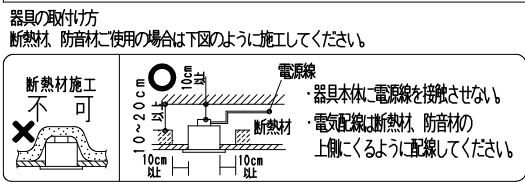

▲安全に関するご注意

- 住宅の断熱施工天井では使用できません。
- 天井埋込み専用器具です。天井・やわらかい天井には取り付けられません。
- 珪酸カルシウム板の天井に取り付ける場合は、取り付けが天井の取り付け面を傷つけないように取り付けが器具本体を挿入ください。
- 取り付け天井厚さが薄い場合は、取り付けが取り付け部分に木片などの補強材（鉄板・木片等）を固定してください。
- 指回しでの取り付けを行うと、天井材の破損、器具の落下の原因となります。
- この器具は、5℃～35℃の温度範囲でご使用ください。
- 高温で使用すると火災の原因となります。
- 器具の送り容量は15A以下です。容量を超えると発熱・火災の原因となります。
- また照明器具以外の負荷は接続しないでください。
- 端子台へ電源線を確実に接続ください。
- 安全のため、点灯時および点灯中はLED光源を直視しないでください。