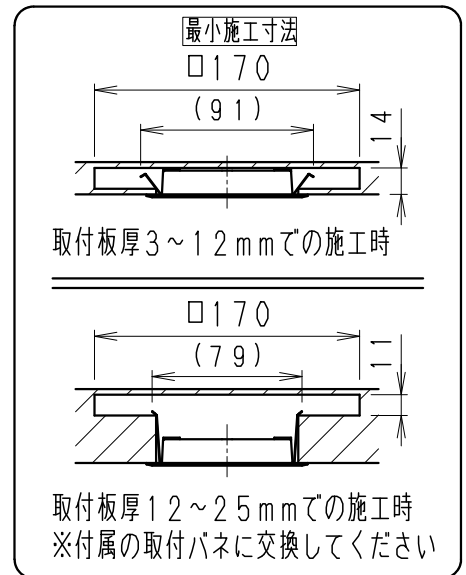

器具外 約200mm

L:黒/N:白

施工の際は、電気設備基準、内線規程に従って施工してください。

※オプション（別売）  
 詳細は各型番の仕様図  
 をご参照ください  
 直付アダプター  
 ・RB-627W

- 調光率5~100% (位相制御方式)
- 適合ライトコントローラ: 当社専用器をご使用ください。  
 RX-116WC 接続可能台数1~25台

ランプ名	300TYPE モジュール (交換不可)		
配光	拡散配光タイプ		
光源色	電球色タイプ (2700K)		
演色性	Ra92	LED光源寿命40,000時間	
定格電圧 (V)	周波数 (Hz)	入力電流 (mA)	消費電力 (W)
100	50/60Hz	40.4	4.0

枠:白・日塗工 N-93
マンセル:N9.3 (近似値)

石膏ボード  
埋込穴寸法

石膏ボード以外  
埋込穴寸法

(LED光源寿命は JIS C8155:2010 に準拠  
 光束維持率70%以上)  
 ※LED素子は白熱灯・蛍光灯などの一般光源に比べバツキがあるため  
 発光色、明るさが異なる場合がありますのでご了承ください。

位相調光 電源内蔵  
 近接照射限度 0.1m

**安全に関するご注意**

9					
8					
7	前面カバー	P	C	1	乳白色
6	反射板	P	C	1	白
5	電源内蔵LEDモジュール			1	(LEDモジュール交換不可)
4	取付パネ (付属)	ステンレス	t.0.3	2	
3	取付パネ	ステンレス	t.0.3	2	
2	取付パネ固定ネジ	炭素鋼材	M4	2	
1	本体	アルミダイキャスト		1	白艶消
部番	部品名	材質・素材厚	数量	備考	

器具質量 約0.1Kg