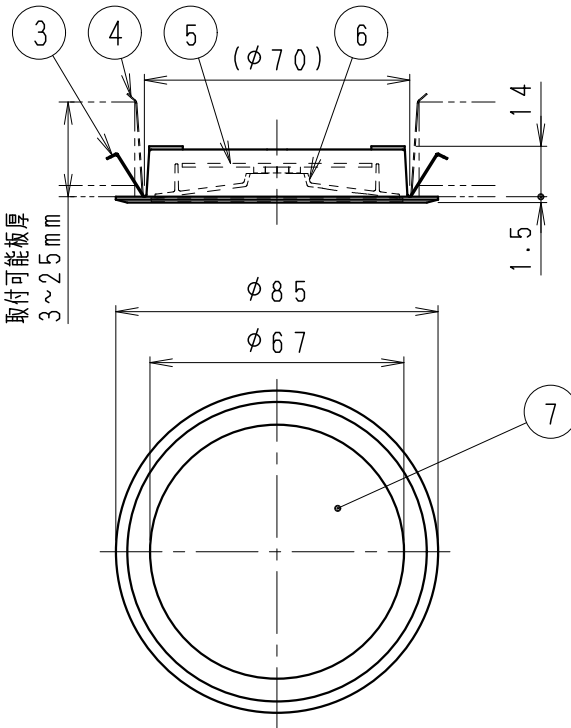

器具外 約200mm

L:黒/N:白

施工の際は、電気設備基準、内線規程に従って施工してください。

※オプション（別売）  
 詳細は各型番の仕様図  
 をご参照ください  
 直付アダプター  
 ・RB-627W

- 調光率5~100% (位相制御方式)
- 適合ライトコントローラ: 当社専用器をご使用ください。  
 RX-116WC 接続可能台数1~25台

ランプ名	300TYPE モジュール (交換不可)		
配光	拡散配光タイプ		
光源色	電球色タイプ (2700K)		
演色性	Ra92	LED光源寿命40,000時間	
定格電圧 (V)	周波数 (Hz)	入力電流 (mA)	消費電力 (W)
100	50/60Hz	40.4	4.0

枠:白・日塗工 N-93
マンセル:N9.3 (近似値)

石膏ボード  
埋込穴寸法

石膏ボード以外  
埋込穴寸法

(LED光源寿命は JIS C8155:2010 に準拠  
 光束維持率70%以上)  
 ※LED素子は白熱灯・蛍光灯などの一般光源に比べバツキがあるため  
 発光色、明るさが異なる場合がありますのでご了承ください。

位相調光 電源内蔵  
 近接照射限度 0.1m

**安全に関するご注意**

9					
8					
7	前面カバー	P	C	1	乳白色
6	反射板	P	C	1	白
5	電源内蔵LEDモジュール			1	(LEDモジュール交換不可)
4	取付パネ (付属)	ステンレス	t.0.3	2	
3	取付パネ	ステンレス	t.0.3	2	
2	取付パネ固定ネジ	炭素鋼材	M4	2	
1	本体	アルミダイキャスト		1	白艶消
部番	部品名	材質・素材厚	数量	備考	

器具質量 約0.1Kg

縮尺	1/2	タイプ	300TYPE	型番	ERD6085W
		品名	電源内蔵薄型ミナウライト		