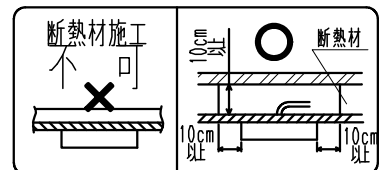

型番	ERD6085B
	RB-627B