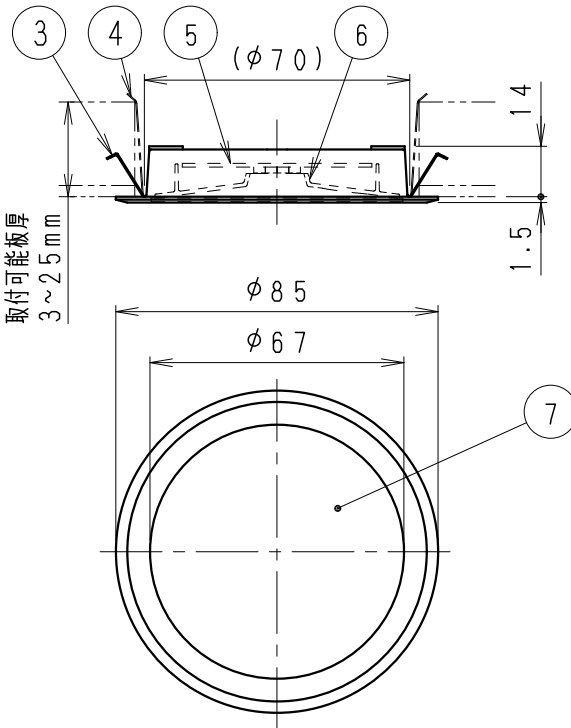

器具外 約200mm

L:黒/N:白

施工の際は、電気設備基準、内線規程に従って施工してください。

※オプション（別売）
 詳細は各型番の仕様図
 をご参照ください
 直付アダプター
 ・RB-627W

- 調光率5~100% (位相制御方式)
- 適合ライトコントローラ: 当社専用器をご使用ください。
 RX-116WC 接続可能台数1~25台

ランプ名	300TYPE モジュール (交換不可)			
配光	拡散配光タイプ			
光源色	電球色タイプ (3000K)			
演色性	Ra92	LED光源寿命40,000時間		
定格電圧 (V)	周波数 (Hz)	入力電流 (mA)	消費電力 (W)	
100	50/60Hz	40.4	4.0	

枠:白・日塗工 N-93
マンセル:N9.3 (近似値)

石膏ボード
埋込寸法

74⁺²₋₀

石膏ボード以外
埋込寸法

75⁺²₋₀

(LED光源寿命は JIS C8155:2010 に準拠
 光束維持率70%以上)
 ※LED素子は白熱灯・蛍光灯などの一般光源に比べバツキがあるため
 発光色、明るさが異なる場合がありますのでご了承ください。

位相調光 電源内蔵
 近接照射限度 0.1m

△安全に関するご注意

9					
8					
7	前面カバー	P	C	1	乳白色
6	反射板	P	C	1	白
5	電源内蔵LEDモジュール			1	(LEDモジュール交換不可)
4	取付パネ (付属)	ステンレス	t0.3	2	
3	取付パネ	ステンレス	t0.3	2	
2	取付パネ固定ネジ	炭素鋼材	M4	2	
1	本体	アルミダイキャスト		1	白艶消
部番	部品名	材質・素材厚	数量	備考	

器具質量 約0.1Kg

縮尺	1/2	タイプ	300TYPE	型番	ERD6084W
		品名	電源内蔵薄型ミナウライト		