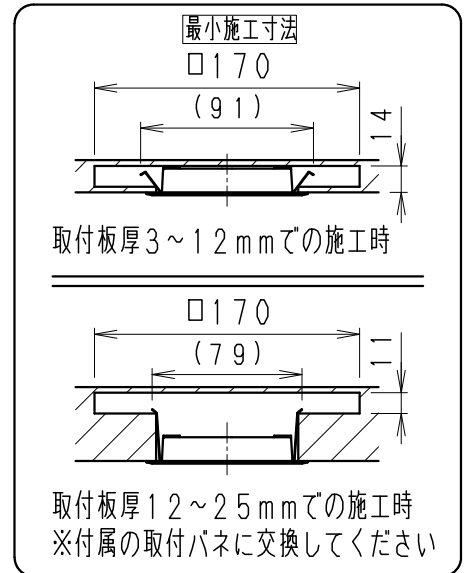

器具外 約200mm

L:黒/N:白

施工の際は、電気設備基準、内線規程に従って施工してください。

※オプション（別売）
 詳細は各型番の仕様図
 をご参照ください
 直付アダプター
 ・RB-627W

- 調光率5~100% (位相制御方式)
- 適合ライトコントローラ: 当社専用器をご使用ください。
 RX-116WC 接続可能台数1~25台

ランプ名	300TYPE モジュール (交換不可)			
配光	拡散配光タイプ			
光源色	電球色タイプ (3000K)			
演色性	Ra92	LED光源寿命40,000時間		
定格電圧 (V)	周波数 (Hz)	入力電流 (mA)	消費電力 (W)	
100	50/60Hz	40.4	4.0	

枠:白・日塗工 N-93
マンセル:N9.3 (近似値)

石膏ボード
埋込寸法

74⁺²₋₀

石膏ボード以外
埋込寸法

75⁺²₋₀

(LED光源寿命は JIS C8155:2010 に準拠
 光束維持率70%以上)
 ※LED素子は白熱灯・蛍光灯などの一般光源に比べバツキがあるため
 発光色、明るさが異なる場合がありますのでご了承ください。

位相調光 電源内蔵
 近接照射限度 0.1m

△安全に関するご注意

9					
8					
7	前面カバー	P	C	1	乳白色
6	反射板	P	C	1	白
5	電源内蔵LEDモジュール			1	(LEDモジュール交換不可)
4	取付パネ (付属)	ステンレス	t0.3	2	
3	取付パネ	ステンレス	t0.3	2	
2	取付パネ固定ネジ	炭素鋼材	M4	2	
1	本体	アルミダイキャスト		1	白艶消
部番	部品名	材質・素材厚	数量	備考	

器具質量 約0.1Kg

縮尺	1/2	タイプ	300TYPE	型番	ERD6084W
		品名	電源内蔵薄型ミナウライト		