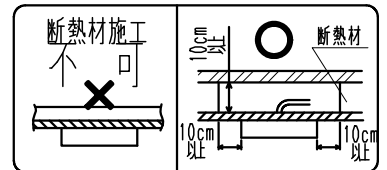

型番	ERD6083B
	RB-627B