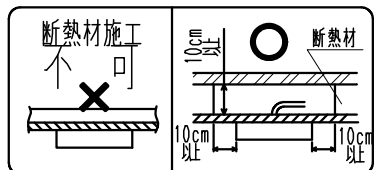

型番	ERD6082B
	RB-627B