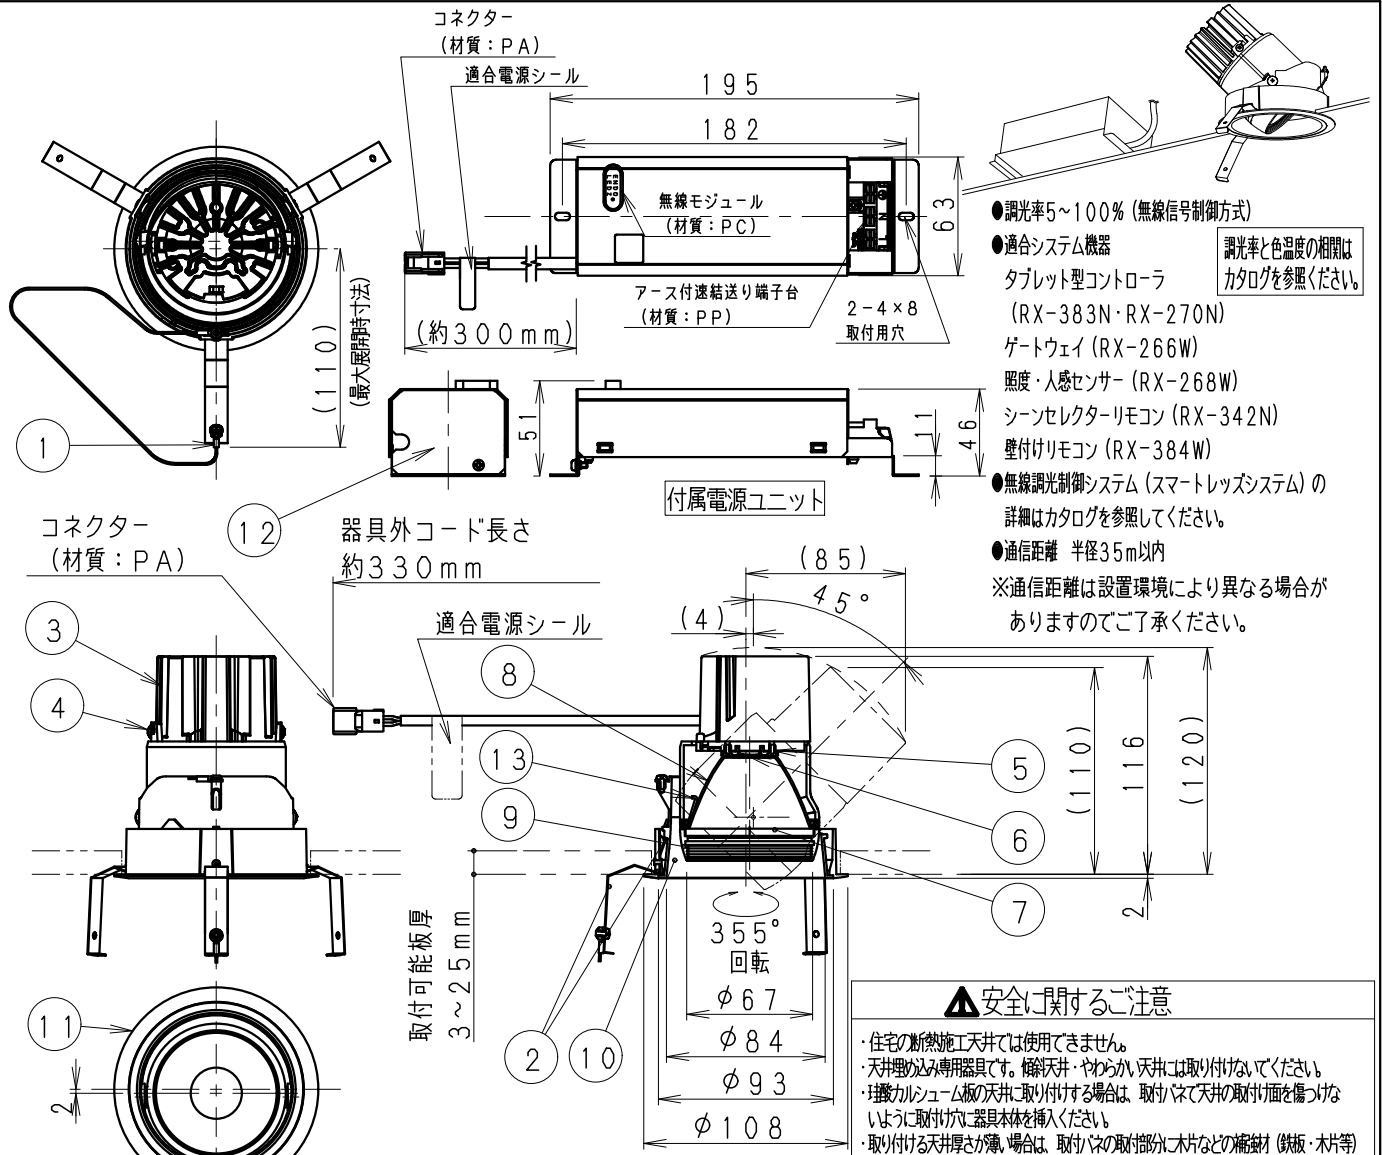

ユニバーサルダウンライト (快適調色)

- ●調光率5~100% (無線信号制御方式)
- ●適合システム機器
  - タブレット型コントローラ (RX-383N・RX-270N)
  - ゲートウェイ (RX-266W)
  - 照度・人感センサー (RX-268W)
  - シーンセクターリモコン (RX-342N)
  - 壁付けリモコン (RX-384W)
- ●無線調光制御システム (スマートレズシステム) の詳細はカタログを参照してください。
- ●通信距離 半径35m以内
- ※通信距離は設置環境により異なる場合がありますのでご了承ください。

調光率と色温度の相関はカタログを参照ください。

安全に関するご注意

- ・住宅の断熱施工天井では使用できません。
- ・天井埋め込み専用器具です。傾天井・やわらかい天井には取り付けられません。
- ・接点アルミニウム板の天井に取り付ける場合は、取り付けで天井の取付面を傷つけないように取付穴器具本体を挿入してください。
- ・取り付けの天井厚さが薄い場合は、取り付けの取付部分に木片などの補強材 (鉄板・木片等) を固定してください。
- ・指の爪の取り付けを行うと、天井材破損、器具の落下の原因となります。
- ・この器具は、5°C~35°Cの温度範囲でご使用ください。高温で使用すると火災の原因となります。
- ・器具の送り容量は15A以下です。容量を超えると発熱・火災の原因となります。また照明器具以外の負荷は接続しないでください。
- ・端子台へ電源線を確実に接続してください。
- ・コネクタの接続は、確実に接続してください。
- ・安全のために、点灯時および点灯中はLED光源を直視しないでください。