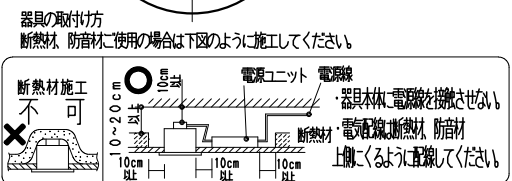

調光率と色温度の相関はカタログを参照ください。

安全に関するご注意

- ・住宅の断熱施工天井では使用できません。
- ・天井埋め込み専用器具です。傾天井・やわらかい天井には取り付けられません。
- ・接点アルミニウム板の天井に取り付ける場合は、取り付けで天井の取付面を傷つけないように取付穴器具本体を挿入してください。
- ・取り付けの天井厚さが薄い場合は、取り付けの取付部分に木片などの補強材 (鉄板・木片等) を固定してください。
- ・指の爪の取り付けを行うと、天井材破損、器具の落下の原因となります。
- ・この器具は、5°C~35°Cの温度範囲でご使用ください。高温で使用すると火災の原因となります。
- ・器具の送り容量は15A以下です。容量を超えると発熱・火災の原因となります。また照明器具以外の負荷は接続しないでください。
- ・端子台へ電源線を確実に接続してください。
- ・コネクタの接続は、確実に接続してください。
- ・安全のために、点灯時および点灯中はLED光源を直視しないでください。