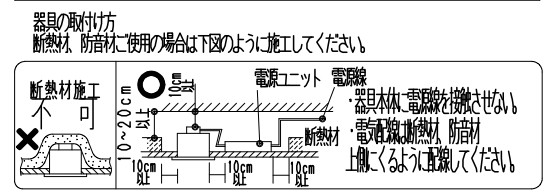

枠・フード:白・日塗工 N-93
マンセル:N9.3 (近似値)

石膏ボード 埋込穴寸法 59^{+2}_0

埋込穴寸法 3mm~16mm 60^{+2}_0

安全に関するご注意

- 住宅の断熱施工天井では使用できません。
- 天井埋込み専用器具です。傾斜天井・やわらかい天井には取り付けられません。
- 柱・梁・石膏ボードの天井に取り付ける場合は、取付穴に天井の取付面を傷つけないように取付穴に器具本体を挿入してください。
- 取り付け天井厚さが薄い場合は、取付穴の取付部分に木片などの補強材 (鉄板・木片等) を固定してください。
- 指定以外の取り付けを行うと、天井材の破損、器具の落下の原因となります。
- この器具は、5℃~35℃の温度範囲でご利用ください。高温で使用すると火災の原因となります。
- 別売直流電源の過り容量は1.5A以下です。容量を超えると発熱・火災の原因となります。また照明器具以外の負荷は接続しないでください。
- 端子台へ電源線を確実に接続してください。
- コネクターの接続は、確実に接続してください。(点灯中の抜き差しは禁止)
- 安全のために、点灯時および点灯中はLED光源を直視しないでください。