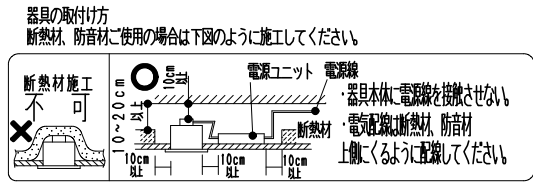

枠・フード:白・日塗工 N-93

マンセル:N9.3 (近似値)

石膏ボード 埋込寸法 59⁺²₋₀

埋込穴寸法 60⁺²₋₀

調光不可

近接照射限度 0.1m

▲安全に関するご注意

- 住宅の断熱施工天井では使用できません。
- 天井埋込み専用器具です。傾斜天井・やわらかい天井には取り付けられません。
- 珪藻カルシウム板の天井に取り付ける場合は、取付バネで天井の取付け面を傷つけないように取付け穴に器具本体を挿入ください。
- 取り付け天井厚が薄い場合は、取付バネの取付部分に木片などの補強材 (鉄板・木片等) を固定してください。
- 指定以外の取り付けを行うと、天井材の破損、器具の落下の原因となります。
- この器具は、5℃~35℃の温度範囲でご使用ください。高温で使用すると火災の原因となります。
- 別売直流電源の送り容量は15A以下です。容量を超えると発熱・火災の原因となります。また照明器具以外の負荷は接続しないでください。
- 端子台へ電源線を確実に接続ください。
- コネクタの接続は、確実に接続ください。(点灯中の抜き差しは禁止)
- 安全のために 点灯時および点灯中はLED光源を直視しないでください。