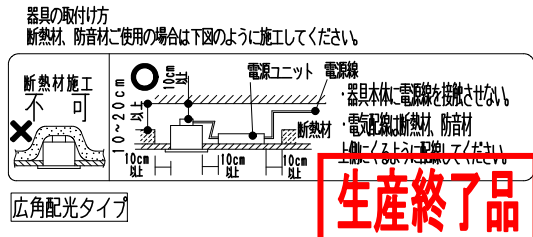

枠・フード:白・日塗工 N-93

マンセル:N9.3 (近似値)

石膏ボード 埋込寸法 59<sup>+2</sup><sub>-0</sub>

埋込穴寸法 60<sup>+2</sup><sub>-0</sub>

調光不可

近接照射限度 0.1m

**▲安全に関するご注意**

- 住宅の断熱施工天井では使用できません。
- 天井埋込み専用器具です。傾斜天井・やわらかい天井には取り付けしないでください。
- 珪藻カルシウム板の天井に取り付ける場合は、取付バネで天井の取付け面を傷つけないように取付け穴に器具本体を挿入ください。
- 取り付け天井厚が薄い場合は、取付バネの取付部分に木片などの補強材 (鉄板・木片等) を固定してください。
- 指定以外の取り付けを行うと、天井材の破損、器具の落下の原因となります。
- この器具は、5℃~35℃の温度範囲でご使用ください。高温で使用すると火災の原因となります。
- 別売直流電源の送り容量は15A以下です。容量を超えると発熱・火災の原因となります。また照明器具以外の負荷は接続しないでください。
- 端子台へ電源線を確実に接続ください。
- コネクターの接続は、確実に接続ください。(点灯中の抜き差しは禁止)
- 安全のために 点灯時および点灯中はLED光源を直視しないでください。

**生産終了品**

器具質量	約0.1Kg
縮尺	1/2
タイプ	300TYPEアパレルホワイト
品名	ディスプレイライト (ミニダウンライト)
型番	ERD5041W

(LED光源寿命は JIS C8155:2010に準拠 光束維持率70%以上)

※LED素子は白熱灯・蛍光灯などの一般光源に比べバランサーがあるため発光色、明るさが異なる場合がありますのでご了承ください。

部品名	材質・素材厚	数量	備考
9			
8			
7	LEDモジュール	1	(LEDモジュール交換不可)
6	レンズ	P C	透 明
5	枠	アルミダイカスト	1 白 艶 滑
4	ヒートシンク	アルミ	1 白 艶 滑
3	取付バネ	ステンレス・t0.3	3
2	コン	アルミダイカスト	1 白 艶 滑
1	フード	アルミダイカスト	1 白 艶 滑