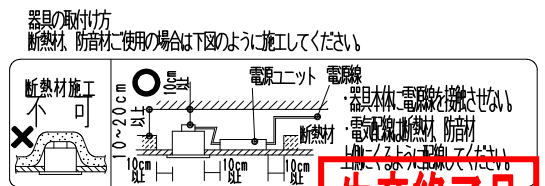

枠・フード:黒・日塗工 N-10  
マンセル:N1 (近似値)

石膏ボード  
埋込寸法

59<sup>+2</sup><sub>-0</sub>

埋込穴寸法  
3mm~16mm

60<sup>+2</sup><sub>-0</sub>

**▲安全に関するご注意**

- 住宅の断熱施工天井では使用できません。
- 天井埋込み専用器具です。傾斜天井・やわらかい天井には取り付けられません。
- 柱・梁・石膏ボード・天井材の破損や落下の原因となります。
- この器具は、5℃~35℃の温度範囲で使用してください。高温で使用すると火災の原因となります。
- 別売直流電源の過り容量は1.5A以下です。容量を超えると発熱・火災の原因となります。また照明器具以外の負荷は接続しないでください。
- 端子台へ電源線を確実に接続してください。
- コネクターの接続は、確実に接続してください。(点灯中の抜き差しは禁止)
- 安全のために、点灯時および点灯中はLED光源を直視しないでください。