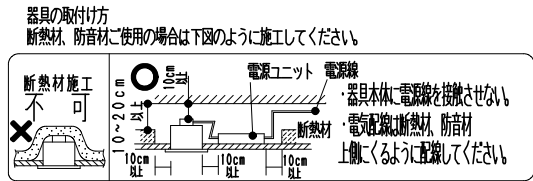

枠・フード: 黒・日塗工 N-10  
マンセル: N1 (近似値)

石膏ボード 埋込寸法 59<sup>+2</sup><sub>-0</sub>

埋込寸法 3mm~16mm 60<sup>+2</sup><sub>-0</sub>

**▲安全に関するご注意**

- 住宅の断熱施工天井では使用できません。
- 天井埋込み専用器具です。傾斜天井・やわらかい天井には取り付けられません。
- 珪藻カルシウム板の天井に取り付ける場合は、取付バネで天井の取付け面を傷つけないように取付け穴に器具本体を挿入ください。
- 取り付け天井厚が薄い場合は、取付バネの取付部分に木片などの補強材 (鉄板・木片等) を固定してください。
- 指定以外の取り付けを行うと、天井材の破損、器具の落下の原因となります。
- この器具は、5℃~35℃の温度範囲でご使用ください。高温で使用すると火災の原因となります。
- 別売直流電源の送り容量は15A以下です。容量を超えると発熱・火災の原因となります。また照明器具以外の負荷は接続しないでください。
- 端子台へ電源線を確実に接続ください。
- コネクタの接続は、確実に接続ください。(点灯中の抜き差しは禁止)
- 安全のために 点灯時および点灯中はLED光源を直視しないでください。