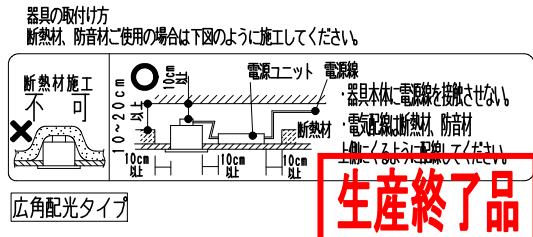

枠・フード: 黒・日塗工 N-10

マンセル: N1 (近似値)

石膏ボード 埋込寸法 59<sup>+2</sup><sub>-0</sub>

埋込穴寸法 60<sup>+2</sup><sub>-0</sub>

調光不可

近接照射限度 0.1m

**▲安全に関するご注意**

- 住宅の断熱施工天井では使用できません。
- 天井埋込み専用器具です。傾斜天井・やわらかい天井には取り付けしないでください。
- 珪藻カルシウム板の天井に取り付ける場合は、取付バネで天井の取付け面を傷つけないように取付け穴に器具本体を挿入ください。
- 取り付けの天井厚が薄い場合は、取付バネの取付部分に木片などの補強材 (鉄板・木片等) を固定してください。
- 指定以外の取り付けを行うと、天井材の破損、器具の落下の原因となります。
- この器具は、5℃~35℃の温度範囲でご使用ください。高温で使用すると火災の原因となります。
- 別売直流電源の送り容量は15A以下です。容量を超えると発熱・火災の原因となります。また照明器具以外の負荷は接続しないでください。
- 端子台へ電源線を確実に接続ください。
- コネクタの接続は、確実に接続ください。(点灯中の抜き差しは禁止)
- 安全のために 点灯時および点灯中はLED光源を直視しないでください。

**生産終了品**

器具質量	約0.1Kg
縮尺	1/2
タイプ	300TYPEアパレルホワイト
品名	ディスプレイライト (ミニダウンライト)
型番	ERD5041B

(LED光源寿命は JIS C8155:2010 に準拠 光束維持率70%以上)

※LED素子は白熱灯・蛍光灯などの一般光源に比べバランキがあるため発光色、明るさが異なる場合がありますのでご了承ください。

部品名	材質・素材厚	数量	備考
9			
8			
7	LEDモジュール	1	(LEDモジュール交換不可)
6	レンズ	P C	透 明
5	枠	アルミダイカスト	黒 艶 消
4	ヒートシンク	アルミ	黒 艶 消
3	取付バネ	ステンレス・t0.3	
2	コン	アルミダイカスト	黒 艶 消
1	フード	アルミダイカスト	黒 艶 消