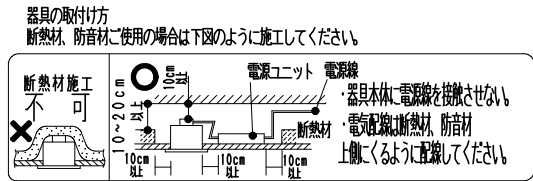

広角配光タイプ

器具質量	約0.1Kg
縮尺	1/2
タイプ	300TYPEアパレルホワイト
品名	ディスプレイ (ミニダウンライト)
型番	ERD5040W

(LED光源寿命は JIS C8155:2010 に準拠 光束維持率70%以上)
※LED素子は白熱灯・蛍光灯などの一般光源に比べバランサーがあるため発光色、明るさが異なる場合がありますのでご了承ください。

9									
8									
7	LEDモジュール		1	(LEDモジュール交換不可)					
6	レンズ	P C	1	透 明					
5	枠	アルミダイカスト	1	白 艶 滑					
4	ヒートシンク	アルミ	1	白 艶 滑					
3	取付バネ	ステンレス・t0.3	3						
2	コン	アルミダイカスト	1	白 艶 滑					
1	フード	アルミダイカスト	1	白 艶 滑					
部番	部品名	材質・素材厚	数量	備考					

(記載の情報は、仕様図発行日のものです。最新情報は弊社のホームページより参照ください。)