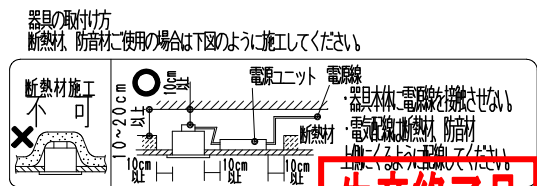

生産終了品

9					
8					
7	LEDモジュール		1	(LEDモジュール交換不可)	
6	レンズ	P C	1	透 明	
5	枠	アルミダイカスト	1	黒 艶 消	
4	ヒートシンク	アル ミ	1	黒 艶 消	
3	取付パネ	ステンレス・t0.3	3		
2	コ ー ン	アルミダイカスト	1	黒 艶 消	
1	フ ー ド	アルミダイカスト	1	黒 艶 消	
部 番 部 品 名	材質・素材厚	数量	備 考		

器具質量 約0.1Kg

縮尺	1/2	タイプ	300TYPEアパレルホワイト	型番	ERD5040BA
		品名	ディスプレイライト(ミニダウンライト)