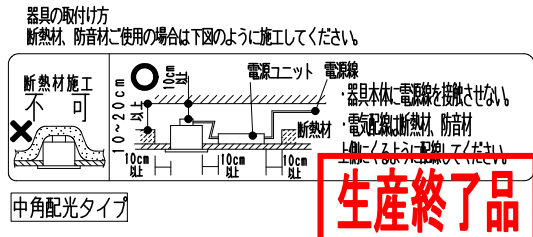

枠・フード:白・日塗工 N-93

マンセル:N9.3 (近似値)

石膏ボード 埋込寸法 59⁺²₋₀

埋込穴寸法 60⁺²₋₀

調光不可

近接照射限度 0.1m

▲安全に関するご注意

- 住宅の断熱施工天井では使用できません。
- 天井埋込み専用器具です。傾斜天井・やわらかい天井には取り付けしないでください。
- 珪藻カルシウム板の天井に取り付ける場合は、取付バネで天井の取付け面を傷つけないように取付け穴に器具本体を挿入ください。
- 取り付け天井厚が薄い場合は、取付バネの取付部分に木片などの補強材 (鉄板・木片等) を固定してください。
- 指定以外の取り付けを行うと、天井材の破損、器具の落下の原因となります。
- この器具は、5℃~35℃の温度範囲でご使用ください。高温で使用すると火災の原因となります。
- 別売直流電源の送り容量は15A以下です。容量を超えると発熱・火災の原因となります。また照明器具以外の負荷は接続しないでください。
- 端子台へ電源線を確実に接続ください。
- コネクタの接続は、確実に接続ください。(点灯中の抜き差しは禁止)
- 安全のために 点灯時および点灯中はLED光源を直視しないでください。

生産終了品

器具質量	約0.1Kg
縮尺	1/2
タイプ	300TYPEアパレルホワイト
品名	ディスプレイライト (ミニダウンライト)
型番	ERD5012W

(LED光源寿命は JIS C8155:2010 に準拠 光束維持率70%以上)

※LED素子は白熱灯・蛍光灯などの一般光源に比べバランキがあるため発光色、明るさが異なる場合がありますのでご了承ください。

9								
8								
7	LEDモジュール		1					(LEDモジュール交換不可)
6	レンズ	P C	1	透	明			
5	枠	アルミダイカスト	1	白	艶	滑		
4	ヒートシンク	アルミ	1	白	艶	滑		
3	取付バネ	ステンレス・t0.3	3					
2	コン	アルミダイカスト	1	白	艶	滑		
1	フード	アルミダイカスト	1	白	艶	滑		
部番	部品名	材質・素材厚	数量	備	考			