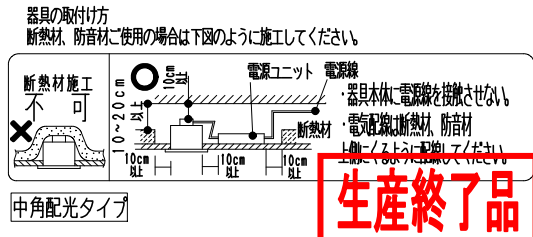

枠・フード: 黒・日塗工 N-10

マンセル: N1 (近似値)

石膏ボード 埋込寸法 59<sup>+2</sup><sub>-0</sub>

埋込穴寸法 60<sup>+2</sup><sub>-0</sub>

調光不可

近接照射限度 0.1m

**安全に関するご注意**

- 住宅の断熱施工天井では使用できません。
- 天井埋込み専用器具です。傾斜天井・やわらかい天井には取り付けしないでください。
- 珪藻カルシウム板の天井に取り付ける場合は、取付バネで天井の取付け面を傷つけないように取付け穴に器具本体を挿入ください。
- 取り付け天井厚が薄い場合は、取付バネの取付部分に木片などの補強材 (鉄板・木片等) を固定してください。
- 指定以外の取り付けを行うと、天井材の破損、器具の落下の原因となります。
- この器具は、5℃~35℃の温度範囲でご使用ください。高温で使用すると火災の原因となります。
- 別売直流電源の送り容量は15A以下です。容量を超えると発熱・火災の原因となります。また照明器具以外の負荷は接続しないでください。
- 端子台へ電源線を確実に接続ください。
- コネクタの接続は、確実に接続ください。(点灯中の抜き差しは禁止)
- 安全のために 点灯時および点灯中はLED光源を直視しないでください。

**生産終了品**

器具質量	約0.1Kg
縮尺	1/2
タイプ	300TYPEアパレルホワイト
品名	ディスプレイ (ミニダウンライト)
型番	ERD5012B

(LED光源寿命は JIS C8155:2010 に準拠 光束維持率70%以上)

※LED素子は白熱灯・蛍光灯などの一般光源に比べバランキがあるため 発光色、明るさが異なる場合がありますのでご了承ください。

部品名	材質・素材厚	数量	備考
9			
8			
7	LEDモジュール	1	(LEDモジュール交換不可)
6	レンズ	P C	透 明
5	枠	アルミダイカスト	黒 艶 消
4	ヒートシンク	アルミ	黒 艶 消
3	取付バネ	ステンレス・t0.3	
2	コン	アルミダイカスト	黒 艶 消
1	フード	アルミダイカスト	黒 艶 消