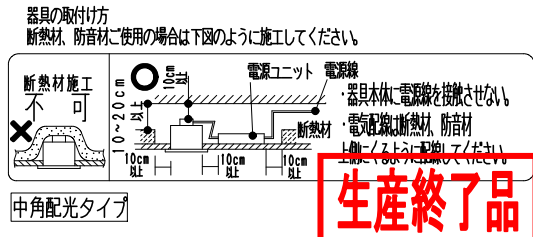

枠・フード:白・日塗工 N-93

マンセル:N9.3 (近似値)

石膏ボード 埋込寸法 59<sup>+2</sup><sub>-0</sub>

埋込寸法 3mm~16mm 60<sup>+2</sup><sub>-0</sub>

調光不可

近接照射限度 0.1m

**▲安全に関するご注意**

- 住宅の断熱施工天井では使用できません。
- 天井埋込み専用器具です。傾斜天井・やわらかい天井には取り付けしないでください。
- 珪藻カルシウム板の天井に取り付ける場合は、取付バネで天井の取付け面を傷つけないように取付け穴に器具本体を挿入ください。
- 取り付ける天井厚さが薄い場合は、取付バネの取付部分に木片などの補強材 (鉄板・木片等) を固定してください。
- 指定以外の取り付けを行うと、天井材の破損、器具の落下の原因となります。
- この器具は、5℃~35℃の温度範囲でご使用ください。高温で使用すると火災の原因となります。
- 別売直流電源の送り容量は15A以下です。容量を超えると発熱・火災の原因となります。また照明器具以外の負荷は接続しないでください。
- 端子台へ電源線を確実に接続ください。
- コネクタの接続は、確実に接続ください。(点灯中の抜き差しは禁止)
- 安全のために 点灯時および点灯中はLED光源を直視しないでください。

**生産終了品**

器具質量	約0.1Kg
縮尺	1/2
タイプ	300TYPEアパレルホワイト
品名	ディスプレイライト (ミニダウンライト)
型番	ERD5011W

(LED光源寿命は JIS C8155:2010 に準拠 光束維持率70%以上)

※LED素子は白熱灯・蛍光灯などの一般光源に比べバランサーがあるため発光色、明るさが異なる場合がありますのでご了承ください。

9								
8								
7	LEDモジュール		1	(LEDモジュール交換不可)				
6	レンズ	P C	1	透 明				
5	枠	アルミダイカスト	1	白 艶 滑				
4	ヒートシンク	アルミ	1	白 艶 滑				
3	取付バネ	ステンレス・t0.3	3					
2	コン	アルミダイカスト	1	白 艶 滑				
1	フード	アルミダイカスト	1	白 艶 滑				
部番	部品名	材質・素材厚	数量	備考				