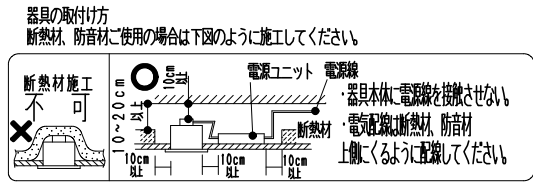

枠・フード: 黒・日塗工 N-10

マンセル: N1 (近似値)

石膏ボード 埋込寸法 59⁺²₋₀

埋込穴寸法 60⁺²₋₀

調光不可

近接照射限度 0.1m

▲安全に関するご注意

- 住宅の断熱施工天井では使用できません。
- 天井埋込み専用器具です。傾斜天井・やわらかい天井には取り付けられません。
- 珪藻カルシウム板の天井に取り付ける場合は、取付バネで天井の取付け面を傷つけないように取付け穴に器具本体を挿入ください。
- 取り付け天井厚が薄い場合は、取付バネの取付部分に木片などの補強材 (鉄板・木片等) を固定してください。
- 指定以外の取り付けを行うと、天井材の破損、器具の落下の原因となります。
- この器具は、5℃~35℃の温度範囲でご使用ください。高温で使用すると火災の原因となります。
- 別売直流電源の送り容量は15A以下です。容量を超えると発熱・火災の原因となります。また照明器具以外の負荷は接続しないでください。
- 端子台へ電源線を確実に接続ください。
- コネクタの接続は、確実に接続ください。(点灯中の抜き差しは禁止)
- 安全のために 点灯時および点灯中はLED光源を直視しないでください。

中角配光タイプ

器具質量 約0.1Kg

(LED光源寿命は JIS C8155:2010 に準拠 光束維持率70%以上)

※LED素子は白熱灯・蛍光灯などの一般光源に比べバランサーがあるため発光色、明るさが異なる場合がありますのでご了承ください。

9									
8									
7	LEDモジュール			1					(LEDモジュール交換不可)
6	レンズ	P	C	1	透	明			
5	枠	アルミダイカスト		1	黒	艶	滑		
4	ヒートシンク	アルミ		1	黒	艶	滑		
3	取付バネ	ステンレス・t0.3		3					
2	コン	アルミダイカスト		1	黒	艶	滑		
1	フード	アルミダイカスト		1	黒	艶	滑		
	部品名	材質・素材厚		数量	備	考			