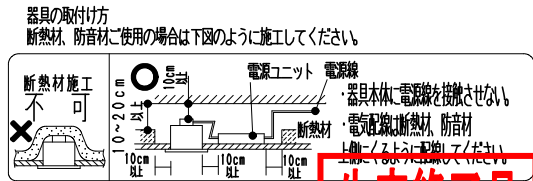

枠・フード: 黒・日塗工 N-10
マンセル: N1 (近似値)

石膏ボード
埋込寸法
59⁺²₋₀

埋込穴寸法
3mm~16mm
60⁺²₋₀

調光不可
近接照射限度 0.1m

▲安全に関するご注意

- 住宅の断熱施工天井では使用できません。
- 天井埋込み専用器具です。傾斜天井・やわらかい天井には取り付けしないでください。
- 珪藻カルシウム板の天井に取り付ける場合は、取付バネで天井の取付け面を傷つけないように取付け穴に器具本体を挿入ください。
- 取り付け天井厚が薄い場合は、取付バネの取付部分に木片などの補強材(鉄板・木片等)を固定してください。
- 指定以外の取り付けを行うと、天井材の破損、器具の落下の原因となります。
- この器具は、5℃~35℃の温度範囲でご使用ください。高温で使用すると火災の原因となります。
- 別売直流電源の送り容量は15A以下です。容量を超えると発熱・火災の原因となります。また照明器具以外の負荷は接続しないでください。
- 端子台へ電源線を確実に接続ください。
- コネクタの接続は、確実に接続ください。(点灯中の抜き差しは禁止)
- 安全のために、点灯時および点灯中はLED光源を直視しないでください。