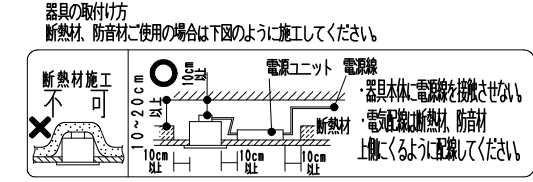

枠・フード:白・日塗工 N-93
マンセル:N9.3 (近似値)

石膏ボード 埋込寸法	埋込穴寸法 3mm~16mm
59 ⁺² ₋₀	60 ⁺² ₋₀

▲安全に関するご注意

- 住宅の断熱施工天井では使用できません。
- 天井埋込み専用器具です。傾斜天井・やわらかい天井には取り付けしないでください。
- 珪酸カルシウム板の天井に取り付ける場合は、取付金具で天井の取付け面を傷つけないように取付け穴に器具本体を挿入ください。
- 取り付け天井厚さが薄い場合は、取付金具の取付部分に木片などの補強材 (鉄板・木片等) を固定してください。
- 指定以外の取り付けを行うと、天井材の破損、器具の落下の原因となります。
- この器具は、5℃~35℃の温度範囲でご使用ください。高温で使用すると火災の原因となります。
- 別売直流電源の送り容量は15A以下です。容量を超えると発熱・火災の原因となります。また照明器具以外の負荷は接続しないでください。
- 端子台へ電源線を確実に接続ください。
- コネクターの接続は、確実に接続ください。(点灯中の抜き差しは禁止です。)
- 安全のために 点灯時および点灯中はLED光源を直視しないでください。