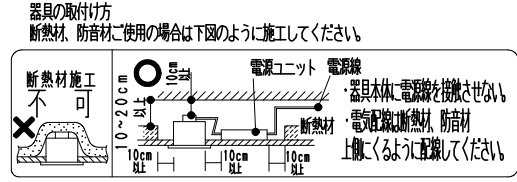

コネクター
(材質:PA)
電源側コネクター
延長6mまで
オプション延長コード
B-821X (0.5m)
B-822X (1m)

器具埋込部最大寸法φ59

ランプ名	500 TYPE LEDモジュール (交換不可)		
配光	広角配光タイプ		
光源色	アパレルホワイト (3000K)		
演色性	Ra 95	LED光源寿命40000時間	
定格電圧 (V)	周波数 (Hz)	入力電流 (mA)	消費電力 (W)
100	50/60Hz	148	8.6
専用別売電源ユニット	RX-341N (接続台数1台)		
電源質量	約0.2Kg		
(LED光源寿命は JIS C8155:2010に準拠 光束維持率70%以上)			

枠・フード:黒・日塗工 N-10
マンセル:N1 (近似値)

石膏ボード
埋込寸法
59⁺²₋₀

埋込穴寸法
3mm~16mm
60⁺²₋₀

▲安全に関するご注意

- 住宅の断熱施工天井では使用できません。
- 天井埋込み専用器具です。傾斜天井・やわらかい天井には取り付けしないでください。
- 珪酸カルシウム板の天井に取り付けする場合は、取付金具で天井の取付け面を傷つけないように取付け穴に器具本体を挿入ください。
- 取り付け天井厚さが薄い場合は、取付金具の取付部分に木片などの補強材(鉄板・木片等)を固定してください。
- 指定以外の取り付けを行うと、天井材の破損、器具の落下の原因となります。
- この器具は、5℃~35℃の温度範囲でご使用ください。高温で使用すると火災の原因となります。
- 別売直流電源の送り容量は15A以下です。容量を超えると発熱・火災の原因となります。また照明器具以外の負荷は接続しないでください。
- 端子台へ電源線を確実に接続ください。
- コネクターの接続は、確実に接続ください。(点灯中の抜き差しは禁止です。)
- 安全のために 点灯時および点灯中はLED光源を直視しないでください。