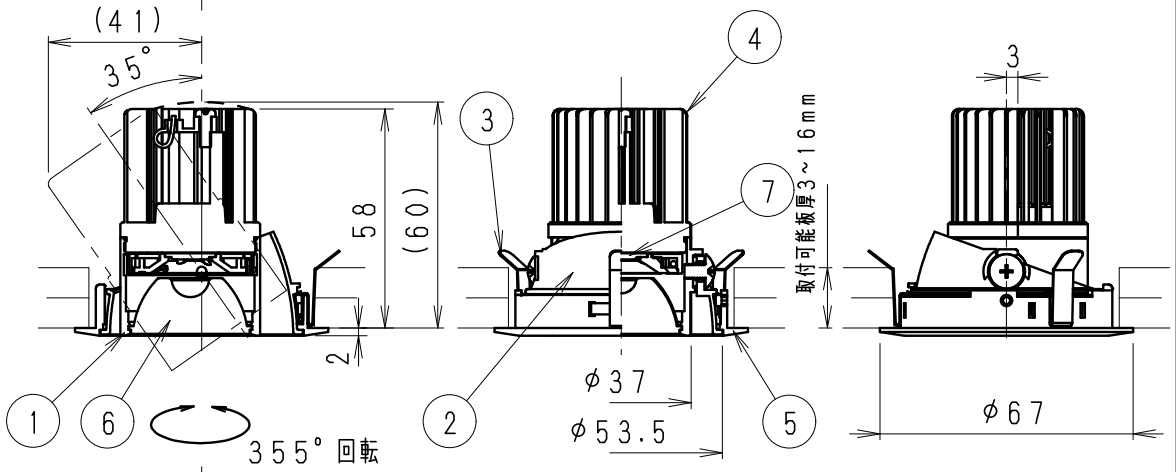

コネクター
(材質:PA)
電源側コネクター
延長6mまで
オプション延長コード
B-821X (0.5m)
B-822X (1m)

器具埋込部最大寸法φ59

ランプ名	500 TYPE LEDモジュール (交換不可)		
配光	広角配光タイプ		
光源色	アパレルホワイト (3000K)		
演色性	Ra 95	LED光源寿命40000時間	
定格電圧 (V)	周波数 (Hz)	入力電流 (mA)	消費電力 (W)
100	50/60Hz	148	8.6
専用別売電源ユニット	RX-341N (接続台数1台)		
電源質量	約0.2Kg		
(LED光源寿命は JIS C8155:2010に準拠 光束維持率70%以上)			

枠・フード:黒・日塗工 N-10
マンセル:N1 (近似値)

石膏ボード
埋込寸法
59⁺²₋₀

埋込穴寸法
3mm~16mm
60⁺²₋₀

▲安全に関するご注意

- 住宅の断熱施工天井では使用できません。
- 天井埋込み専用器具です。傾斜天井・やわらかい天井には取り付けしないでください。
- 珪酸カルシウム板の天井に取り付けする場合は、取付金具で天井の取付け面を傷つけないように取付け穴に器具本体を挿入ください。
- 取り付け天井厚さが薄い場合は、取付金具の取付部分に木片などの補強材(鉄板・木片等)を固定してください。
- 指定以外の取り付けを行うと、天井材の破損、器具の落下の原因となります。
- この器具は、5℃~35℃の温度範囲でご使用ください。高温で使用すると火災の原因となります。
- 別売直流電源の送り容量は15A以下です。容量を超えると発熱・火災の原因となります。また照明器具以外の負荷は接続しないでください。
- 端子台へ電源線を確実に接続ください。
- コネクターの接続は、確実に接続ください。(点灯中の抜き差しは禁止です。)
- 安全のために 点灯時および点灯中はLED光源を直視しないでください。

器具質量	約0.1Kg	
縮尺	1/2	
タイプ	500TYPEアパレルホワイト	型番
品名	ディスプレイライト(ミニダウンライト)	ERD5010B

(記載の情報は、仕様図発行日のものです。)
最新情報は弊社のホームページより参照ください。