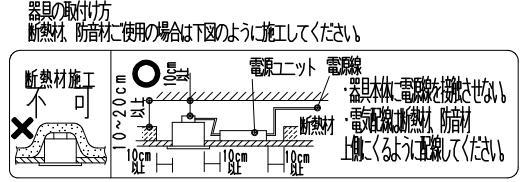

枠・フード:黒・日塗工 N-10
マンセル:N1 (近似値)

石膏ボード
埋込穴寸法

埋込穴寸法
3mm~16mm

調光不可

近接照射限度 0.1m

安全に関するご注意

- 住宅の断熱施工天井では使用できません。
- 天井埋込み専用器具です。傾斜天井・やわらかい天井には取り付けられません。
- 土壌カルシウム板の天井に取り付ける場合は、取付金具で天井の取付面を傷つけないように取付け、器具本体を挿入ください。
- 取り付け天井厚さが薄い場合は、取付金具の取付部分に木片などの補強材(鉄板・木片等)を固定してください。
- 指定以外の取り付けを行うと、天井材の破損、器具の落下の原因となります。
- この器具は、5℃~35℃の温度範囲でご使用ください。高温で使用すると火災の原因となります。
- 別売直流電源の送り容量は15A以下です。容量を超えると発熱・火災の原因となります。また照明器具以外の負荷は接続しないでください。
- 端子台へ電源線を確実に接続ください。
- コネクターの接続は、確実に接続ください。(点灯中の抜き差しは禁止です。)
- 安全のために、点灯時および点灯中はLED光源を直視しないでください。