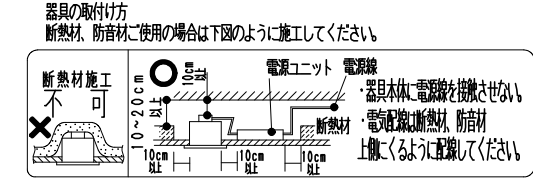

枠・フード: 黒・日塗工 N-10
マンセル: N1 (近似値)

石膏ボード 埋込寸法	埋込穴寸法 3mm~16mm
59 <sup>+2</sup> <sub>-0</sub>	60 <sup>+2</sup> <sub>-0</sub>

**▲安全に関するご注意**

- 住宅の断熱施工天井では使用できません。
- 天井埋込み専用器具です。傾斜天井・やわらかい天井には取り付けしないでください。
- 珪酸カルシウム板の天井に取り付けする場合は、取付金具で天井の取付け面を傷つけないように取付け穴に器具本体を挿入ください。
- 取り付け天井厚が薄い場合は、取付金具の取付部分に木片などの補強材 (鉄板・木片等) を固定してください。
- 指定以外の取り付けを行うと、天井材の破損、器具の落下の原因となります。
- この器具は、5℃~35℃の温度範囲でご使用ください。高温で使用すると火災の原因となります。
- 別売直流電源の送り容量は15A以下です。容量を超えると発熱・火災の原因となります。また照明器具以外の負荷は接続しないでください。
- 端子台へ電源線を確実に接続ください。
- コネクターの接続は、確実に接続ください。(点灯中の抜き差しは禁止です。)
- 安全のために 点灯時および点灯中はLED光源を直視しないでください。