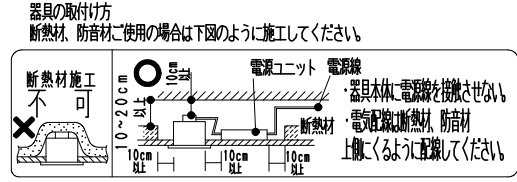

枠・フード: 黒・日塗工 N-10  
マンセル: N1 (近似値)

石膏ボード 埋込穴寸法 59<sup>+2</sup><sub>-0</sub>  
埋込穴寸法 3mm~16mm 60<sup>+2</sup><sub>-0</sub>

調光不可  
近接照射限度 0.1m

**▲安全に関するご注意**

- 住宅の断熱施工天井では使用できません。
- 天井埋込み専用器具です。傾斜天井・やわらかい天井には取り付けしないでください。
- 珪酸カルシウム板の天井に取り付ける場合は、取付金具で天井の取付け面を傷つけないように取付け穴に器具本体を挿入ください。
- 取り付け天井厚さが薄い場合は、取付金具の取付部分に木片などの補強材 (鉄板・木片等) を固定してください。
- 指定以外の取り付けを行うと、天井材の破損、器具の落下の原因となります。
- この器具は、5℃~35℃の温度範囲でご使用ください。高温で使用すると火災の原因となります。
- 別売直流電源の送り容量は15A以下です。容量を超えると発熱・火災の原因となります。また照明器具以外の負荷は接続しないでください。
- 端子台へ電源線を確実に接続ください。
- コネクターの接続は、確実に接続ください。(点灯中の抜き差しは禁止です。)
- 安全のために点灯時および点灯中はLED光源を直視しないでください。