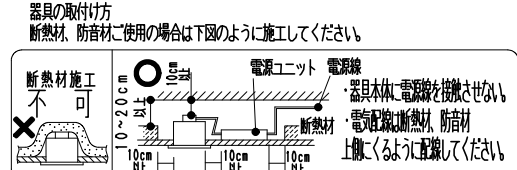

枠・フード:白・日塗工 N-93
マンセル:N9.3 (近似値)

石膏ボード
埋込寸法

59⁺²₋₀

埋込穴寸法
3mm~16mm

60⁺²₋₀

調光不可
近接照射限度 0.1m

▲安全に関するご注意

- 住宅の断熱施工天井では使用できません。
- 天井埋込み専用器具です。傾斜天井・やわらかい天井には取り付けしないでください。
- 珪酸カルシウム板の天井に取り付ける場合は、取付金具で天井の取付け面を傷つけないように取付け穴に器具本体を挿入ください。
- 取り付け天井厚さが薄い場合は、取付金具の取付部分に木片などの補強材 (鉄板・木片等) を固定してください。
- 指定以外の取り付けを行うと、天井材の破損、器具の落下の原因となります。
- この器具は、5℃~35℃の温度範囲でご使用ください。高温で使用すると火災の原因となります。
- 別売直流電源の送り容量は15A以下です。容量を超えると発熱・火災の原因となります。また照明器具以外の負荷は接続しないでください。
- 端子台へ電源線を確実に接続ください。
- コネクタの接続は、確実に接続ください。(点灯中の抜き差しは禁止です。)
- 安全のために点灯時および点灯中はLED光源を直視しないでください。

生産終了品

器具質量	約0.1Kg	
縮尺	1/2	
タイプ	500TYPEアパレルホワイト	型番
品名	ディスプレイライト (ミニダウンライト)	ERD5008W

(記載の情報は、仕様図発行日のものです。) 最新情報は弊社のホームページより参照ください。

9								
8								
7	LEDモジュール			1				(LEDモジュール交換不可)
6	レンズ	P	C	1	透			明
5	枠	アルミダイカスト		1	白	艶		消
4	ヒートシンク	アルミ		1	白	艶		消
3	取付パネ	ステンレス・t0.3		3				
2	コン	アルミダイカスト		1	白	艶		消
1	フード	アルミダイカスト		1	白	艶		消
部番	部品名	材質・素材厚	数量	備考				