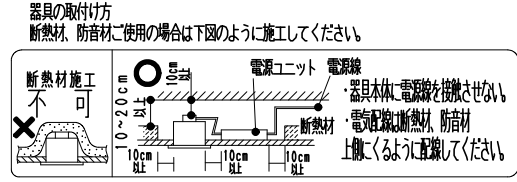

枠・フード:白・日塗工 N-93
マンセル:N9.3 (近似値)

石膏ボード
埋込寸法

埋込穴寸法
3mm~16mm

59⁺²₋₀

60⁺²₋₀

調光不可

近接照射限度 0.1m

▲安全に関するご注意

- 住宅の断熱施工天井では使用できません。
- 天井埋込み専用器具です。傾斜天井・やわらかい天井には取り付けしないでください。
- 珪酸カルシウム板の天井に取り付けする場合は、取付金具で天井の取付け面を傷つけないように取付け穴に器具本体を挿入ください。
- 取り付け天井厚さが薄い場合は、取付金具の取付部分に木片などの補強材 (鉄板・木片等) を固定してください。
- 指定以外の取り付けを行うと、天井材の破損、器具の落下の原因となります。
- この器具は、5℃~35℃の温度範囲でご使用ください。高温で使用すると火災の原因となります。
- 別売直流電源の送り容量は15A以下です。容量を超えると発熱・火災の原因となります。また照明器具以外の負荷は接続しないでください。
- 端子台へ電源線を確実に接続ください。
- コネクタの接続は、確実に接続ください。(点灯中の抜き差しは禁止です。)
- 安全のために 点灯時および点灯中はLED光源を直視しないでください。