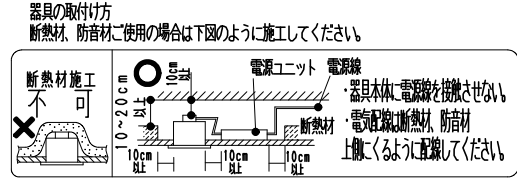

枠・フード: 黒・日塗工 N-10
マンセル: N1 (近似値)

石膏ボード
埋込寸法

59⁺²₋₀

埋込穴寸法
3mm~16mm

60⁺²₋₀

調光不可
近接照射限度 0.1m

▲安全に関するご注意

- 住宅の断熱施工天井では使用できません。
- 天井埋込み専用器具です。傾斜天井・やわらかい天井には取り付けしないでください。
- 珪酸カルシウム板の天井に取り付ける場合は、取付金具で天井の取付け面を傷つけないように取付け穴に器具本体を挿入ください。
- 取り付け天井厚さが薄い場合は、取付金具の取付部分に木片などの補強材 (鉄板・木片等) を固定してください。
- 指定以外の取り付けを行うと、天井材の破損、器具の落下の原因となります。
- この器具は、5℃~35℃の温度範囲でご使用ください。高温で使用すると火災の原因となります。
- 別売直流電源の送り容量は15A以下です。容量を超えると発熱・火災の原因となります。また照明器具以外の負荷は接続しないでください。
- 端子台へ電源線を確実に接続ください。
- コネクタの接続は、確実に接続ください。(点灯中の抜き差しは禁止です。)
- 安全のために点灯時および点灯中はLED光源を直視しないでください。