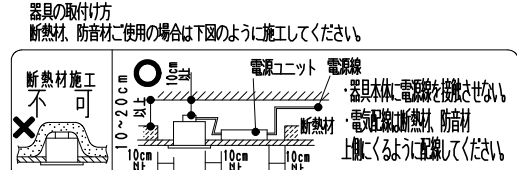

枠・フード: 黒・日塗工 N-10
マンセル: N1 (近似値)

石膏ボード
埋込寸法

59⁺²₋₀

埋込穴寸法
3mm~16mm

60⁺²₋₀

調光不可

近接照射限度 0.1m

▲安全に関するご注意

- 住宅の断熱施工天井では使用できません。
- 天井埋込み専用器具です。傾斜天井・やわらかい天井には取り付けしないでください。
- 珪酸カルシウム板の天井に取り付ける場合は、取付金具で天井の取付け面を傷つけないように取付け穴に器具本体を挿入ください。
- 取り付け天井厚さが薄い場合は、取付金具の取付部分に木片などの補強材(鉄板・木片等)を固定してください。
- 指定以外の取り付けを行うと、天井材の破損、器具の落下の原因となります。
- この器具は、5℃~35℃の温度範囲でご使用ください。高温で使用すると火災の原因となります。
- 別売直流電源の送り容量は15A以下です。容量を超えると発熱・火災の原因となります。また照明器具以外の負荷は接続しないでください。
- 端子台へ電源線を確実に接続してください。
- コネクタの接続は、確実に接続ください。(点灯中の抜き差しは禁止です。)
- 安全のために点灯時および点灯中はLED光源を直視しないでください。