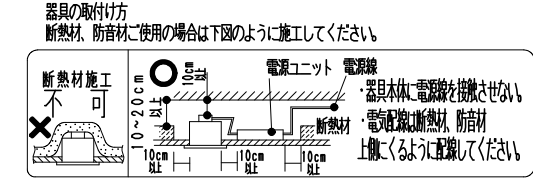

枠・フード:白・日塗工 N-93
マンセル:N9.3 (近似値)

石膏ボード 埋込穴寸法 59⁺²₋₀
埋込穴寸法 3mm~16mm 60⁺²₋₀

▲安全に関するご注意

- 住宅の断熱施工天井では使用できません。
- 天井埋込み専用器具です。傾斜天井・やわらかい天井には取り付けしないでください。
- 珪藻カルシウム板の天井に取り付ける場合は、取付金具で天井の取付け面を傷つけないように取付け穴に器具本体を挿入ください。
- 取り付け天井厚さが薄い場合は、取付金具の取付部分に木片などの補強材 (鉄板・木片等) を固定してください。
- 指定以外の取り付けを行うと、天井材の破損、器具の落下の原因となります。
- この器具は、5℃~35℃の温度範囲でご使用ください。高温で使用すると火災の原因となります。
- 別売直流電源の送り容量は15A以下です。容量を超えると発熱・火災の原因となります。また照明器具以外の負荷は接続しないでください。
- 端子台へ電源線を確実に接続ください。
- コネクタの接続は、確実に接続ください。(点灯中の抜き差しは禁止です。)
- 安全のために 点灯時および点灯中はLED光源を直視しないでください。