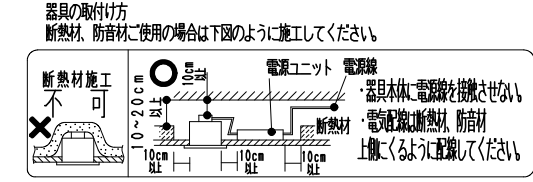

石膏ボード 埋込寸法	埋込穴寸法 3mm~16mm
59 <sup>+2</sup> <sub>-0</sub>	60 <sup>+2</sup> <sub>-0</sub>

**▲安全に関するご注意**

- 住宅の断熱施工天井では使用できません。
- 天井埋め込み専用器具です。傾斜天井・やわらかい天井には取り付けしないでください。
- 珪酸カルシウム板の天井に取り付ける場合は、取付金具で天井の取付け面を傷つけないように取付け穴に器具本体を挿入ください。
- 取り付け天井厚が薄い場合は、取付金具の取付部分に木片などの補強材 (鉄板・木片等) を固定してください。
- 指定以外の取り付けを行うと、天井材の破損、器具の落下の原因となります。
- この器具は、5℃~35℃の温度範囲でご使用ください。高温で使用すると火災の原因となります。
- 別売直流電源の送り容量は15A以下です。容量を超えると発熱・火災の原因となります。また照明器具以外の負荷は接続しないでください。
- 端子台へ電源線を確実に接続ください。
- コネクターの接続は、確実に接続ください。(点灯中の抜き差しは禁止です。)
- 安全のために点灯時および点灯中はLED光源を直視しないでください。