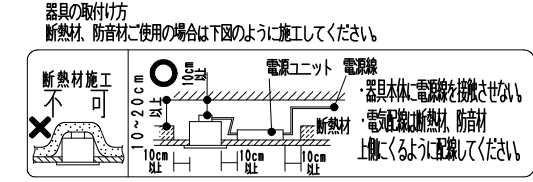

枠・フード: 黒・日塗工 N-10
マンセル: N1 (近似値)

石膏ボード 埋込穴寸法 59⁺²₋₀
埋込穴寸法 3mm~16mm 60⁺²₋₀

▲安全に関するご注意

- 住宅の断熱施工天井では使用できません。
- 天井埋込み専用器具です。傾斜天井・やわらかい天井には取り付けしないでください。
- 珪酸カルシウム板の天井に取り付けする場合は、取付金具で天井の取付け面を傷つけないように取付け穴に器具本体を挿入ください。
- 取り付け天井厚さが薄い場合は、取付金具の取付部分に木片などの補強材 (鉄板・木片等) を固定してください。
- 指定以外の取り付けを行うと、天井材の破損、器具の落下の原因となります。
- この器具は、5℃~35℃の温度範囲でご使用ください。高温で使用すると火災の原因となります。
- 別売直流電源の送り容量は15A以下です。容量を超えると発熱・火災の原因となります。また照明器具以外の負荷は接続しないでください。
- 端子台へ電源線を確実に接続ください。
- コネクタの接続は、確実に接続ください。(点灯中の抜き差しは禁止です。)
- 安全のために点灯時および点灯中はLED光源を直視しないでください。