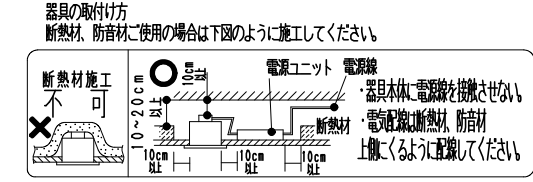

石膏ボード 埋込穴寸法 59⁺²₋₀
埋込穴寸法 3mm~16mm 60⁺²₋₀

▲安全に関するご注意

- 住宅の断熱施工天井では使用できません。
- 天井埋込み専用器具です。傾斜天井・やわらかい天井には取り付けしないでください。
- 珪酸カルシウム板の天井に取り付けする場合は、取付金具で天井の取付け面を傷つけないように取付け穴に器具本体を挿入ください。
- 取り付け天井厚さが薄い場合は、取付金具の取付部分に木片などの補強材 (鉄板・木片等) を固定してください。
- 指定以外の取り付けを行うと、天井材の破損、器具の落下の原因となります。
- この器具は、5℃~35℃の温度範囲でご使用ください。高温で使用すると火災の原因となります。
- 別売直流電源の送り容量は15A以下です。容量を超えると発熱・火災の原因となります。また照明器具以外の負荷は接続しないでください。
- 端子台へ電源線を確実に接続ください。
- コネクタの接続は、確実に接続ください。(点灯中の抜き差しは禁止です。)
- 安全のために点灯時および点灯中はLED光源を直視しないでください。