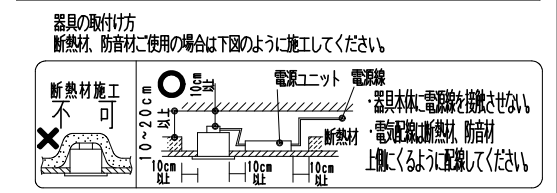

枠:白・日塗工 N-93	埋込寸寸法
マンセル:N9.3 (近似値)	3mm~16mm
石膏ボード	埋込寸寸法
埋込寸寸法	3mm~16mm
59 ⁺² ₋₀	60 ⁺² ₋₀
埋込穴から電源を挿入する場合は、天井内懐が120mm必要です。	

安全に関するご注意

- 住宅の断熱施工天井では使用できません。
- 天井埋め込み専用器具です。傾斜天井・やわらかい天井には取り付けしないでください。
- 珪酸カルシウム板の天井に取り付けする場合は、取付パネで天井の取付け面を傷つけないように取付け穴に器具本体を挿入ください。
- 取り付けの天井厚が薄い場合は、取付パネの取付部分に木片などの補強材(鉄板・木片等)を固定してください。
- 指定以外の取り付けを行うと、天井材の破損、器具の落下の原因となります。
- この器具は、5℃~35℃の温度範囲でご使用ください。
- 高温で使用すると火災の原因となります。
- 専用電源の送り容量は15A以下です。容量を超えると発熱・火災の原因となります。また照明器具以外の負荷は接続しないでください。
- 端子台へ電源線を確実に接続ください。
- コネクタの接続は、確実に接続ください。
- 安全のために点灯時および点灯中はLED光源を直視しないでください。