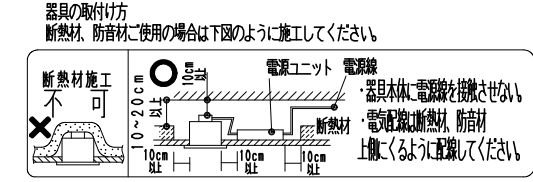

枠: 黒・日塗工 N-10
マンセル: N1.0 (近似値)

石膏ボード
埋込寸法

埋込寸法

埋込穴から電源を挿入する場合は、天井内懐が120mm必要です。

調光不可

近接照射限度 0.1m

安全に関するご注意

- 住宅の断熱施工天井では使用できません。
- 天井埋め込み専用器具です。傾斜天井・やわらかい天井には取り付けしないでください。
- 珪藻カルシウム板の天井に取り付けする場合は、取付バネで天井の取付け面を傷つけないように取付け穴に器具本体を挿入ください。
- 取り付けする天井厚が薄い場合は、取付バネの取付部分に木片などの補強材 (鉄板・木片等) を固定してください。
- 指定以外の取り付けを行うと、天井材の破損、器具の落下の原因となります。
- この器具は、5℃~35℃の温度範囲でご使用ください。高温で使用すると火災の原因となります。
- 専用電源の送り容量は15A以下です。容量を超えると発熱・火災の原因となります。また照明器具以外の負荷は接続しないでください。
- 端子台へ電源線を確実に接続ください。
- コネクタの接続は、確実に接続ください。
- 安全のために、点灯時および点灯中はLED光源を直視しないでください。