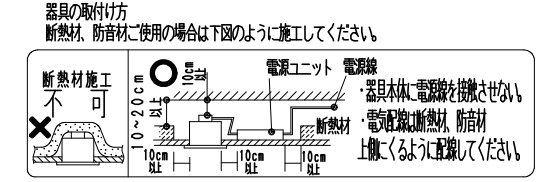

枠: 黒・日塗工 N-10	埋込寸寸法
マンセル: N1.0 (近似値)	3mm~16mm
石膏ボード埋込寸寸法	59 ⁺² ₋₀
	60 ⁺² ₋₀
埋込穴から電源を挿入する場合は、天井内懐が120mm必要です。	

安全に関するご注意

- 住宅の断熱施工天井では使用できません。
- 天井埋め込み専用器具です。傾斜天井・やわらかい天井には取り付けしないでください。
- 珪酸カルシウム板の天井に取り付けする場合は、取付バネで天井の取付け面を傷つけないように取付け穴に器具本体を挿入ください。
- 取り付けする天井厚が薄い場合は、取付バネの取付部分に木片などの補強材(鉄板・木片等)を固定してください。
- 指定以外の取り付けを行うと、天井材の破損、器具の落下の原因となります。
- この器具は、5℃~35℃の温度範囲でご使用ください。
- 高温で使用すると火災の原因となります。
- 専用電源の送り容量は15A以下です。容量を超えると発熱・火災の原因となります。また照明器具以外の負荷は接続しないでください。
- 端子台へ電源線を確実に接続ください。
- コネクタの接続は、確実に接続ください。
- 安全のために、点灯時および点灯中はLED光源を直視しないでください。