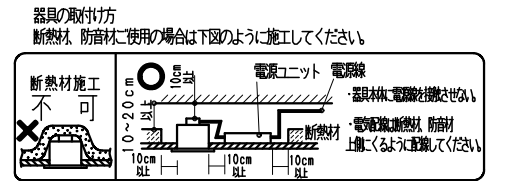

**▲安全に関するご注意**

- 住宅の新築施工天井では使用できません。
- 天井埋込み専用器具です。梅雨天井・やわらかい天井には取り付けしないでください。
- 珪酸カルシウム板の天井に取り付けする場合は、取付金具で天井の取付面を傷つけないように取付穴に器具本体を挿入してください。
- 取り付ける天井厚さが薄い場合は、取付金具・木片などの補強材 (鉄板・木片等) を固定してください。
- 指定以外の取り付けを行うと、天井材の破損、器具の落下の原因となります。
- この器具は、5℃~35℃の温度範囲でご使用ください。
- 高温で使用すると火災の原因となります。
- 器具の送り容量は15Aです。容量を超えると発熱・火災の原因となります。
- また照明器具以外の負荷は接続しないでください。
- 電源線を確実に接続してください。
- コネクターの接続は、確実に接続してください。
- 安全のため、点灯時および点灯中はLED光源を直視しないでください。